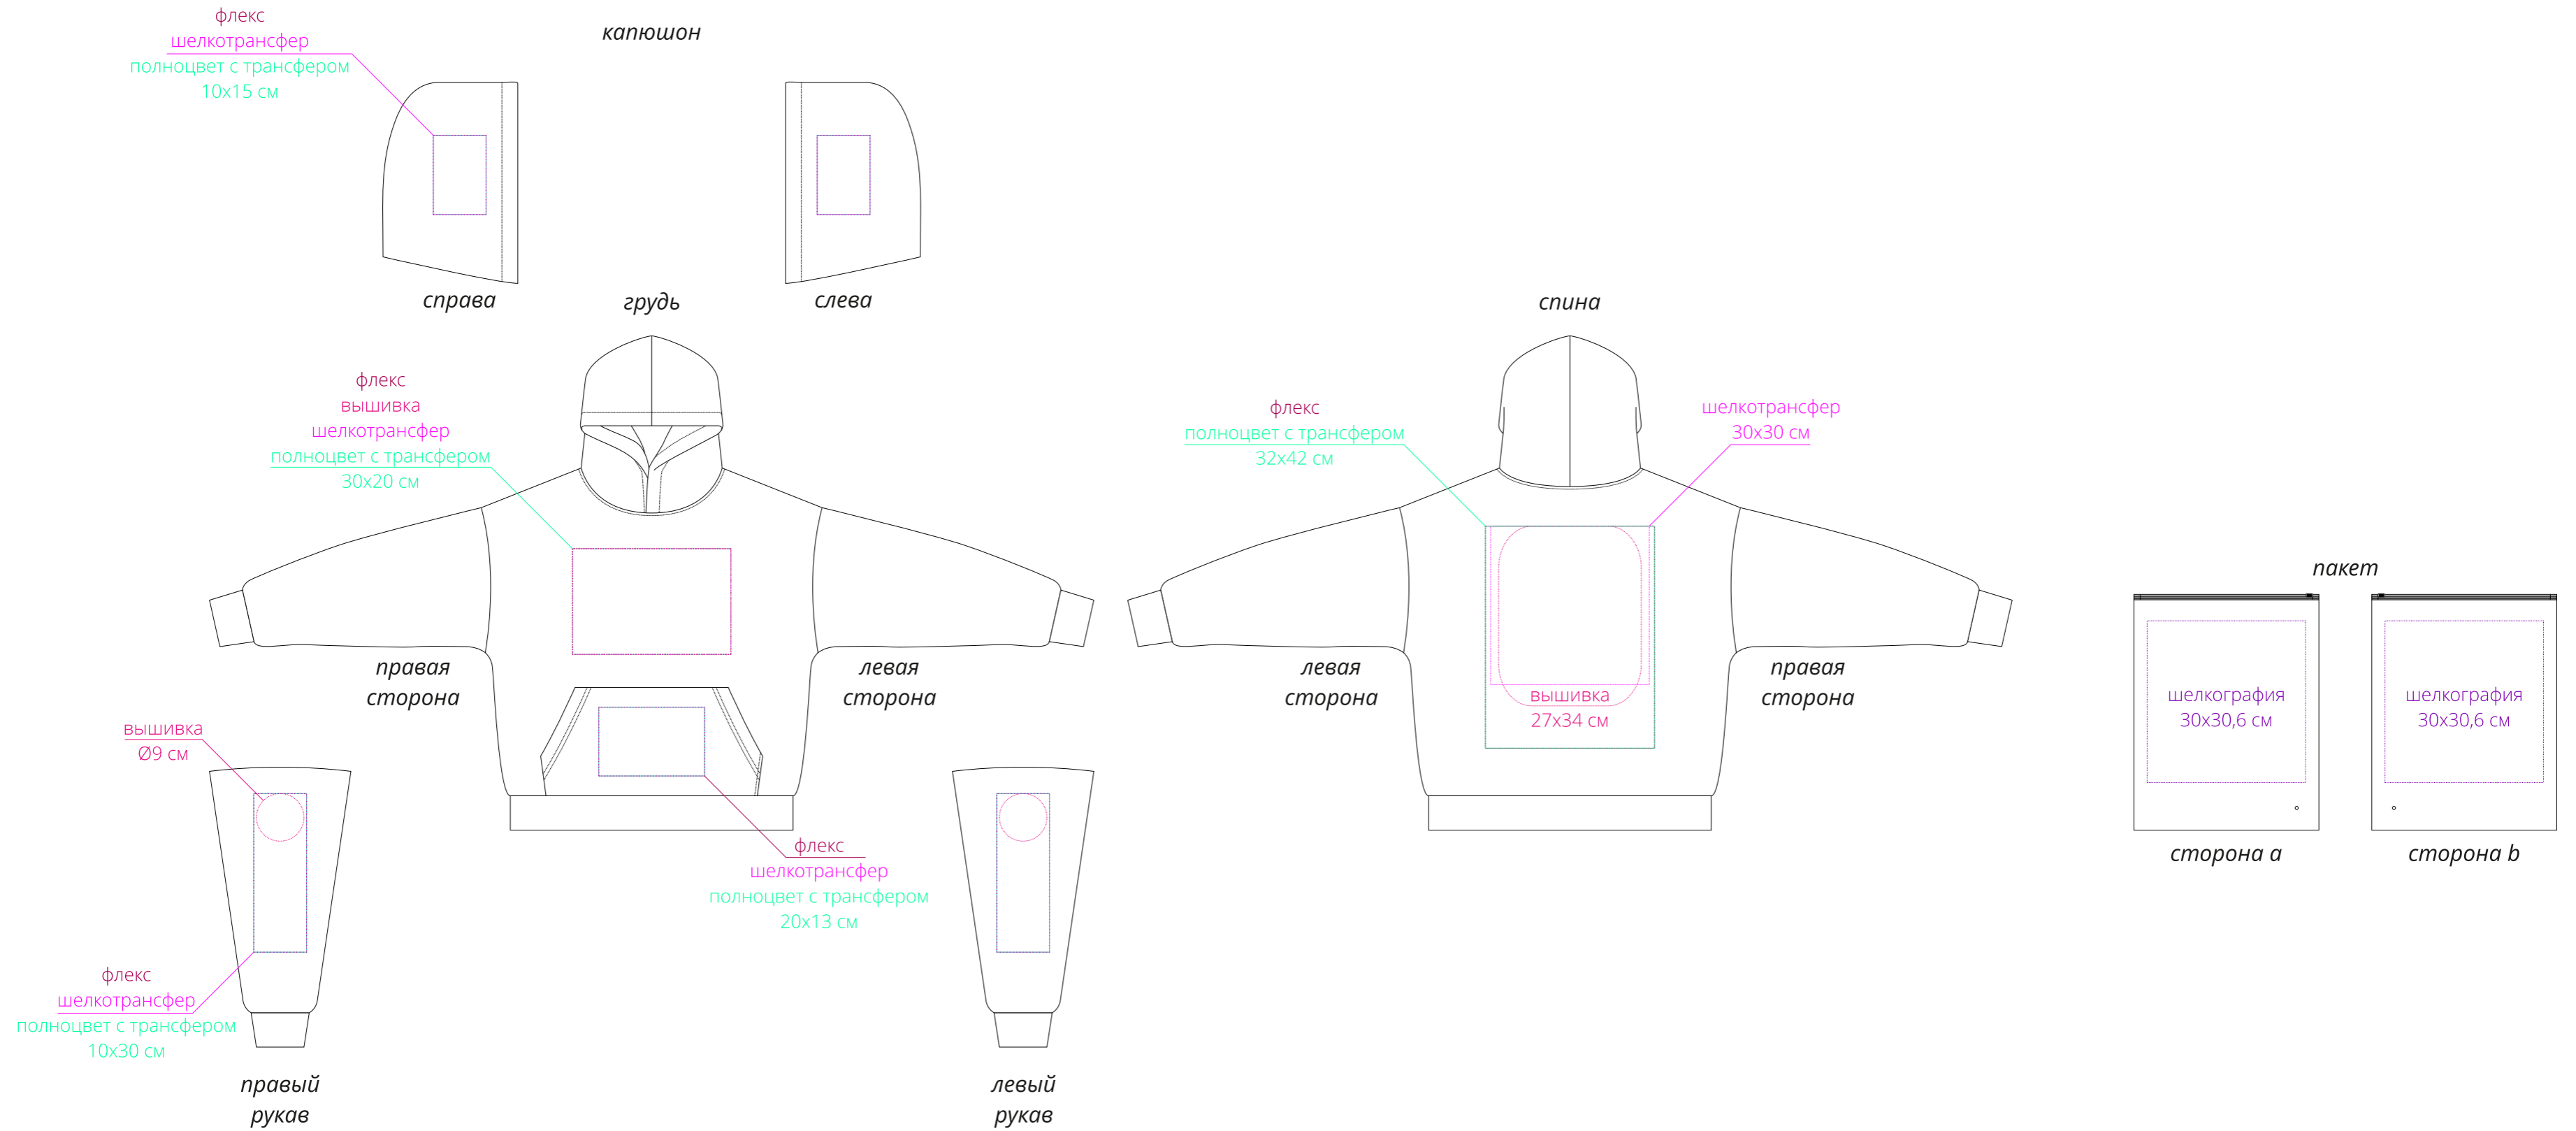

Арт. 16415
Худи оверсайз унисекс Go Easy
M1:10

Внимание!

Для шелкографии по цветным и темным поверхностям можно использовать белый, черный, золотистый, серебристый цвет во избежание проявления оттенка основы.