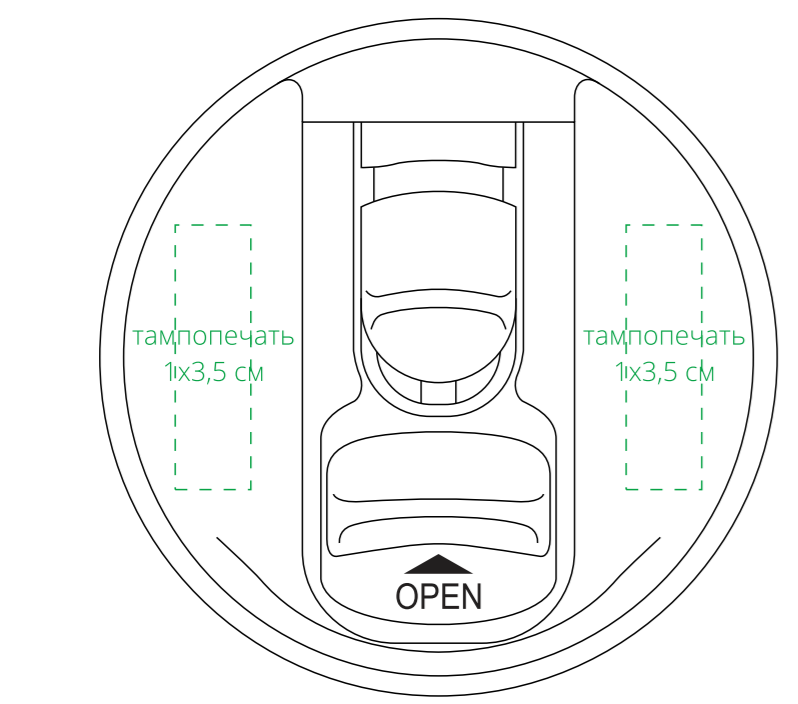

крышка  
с отверстием для трубочки

крышка  
с отверстием для блокировки

трубочка

сторона 1    сторона 2    сторона 3    сторона 4

справа от логотипа

сторона с логотипом

слева от логотипа

напротив логотипа

**Важно!**  
Крышка фиксируется произвольно относительно логотипа.