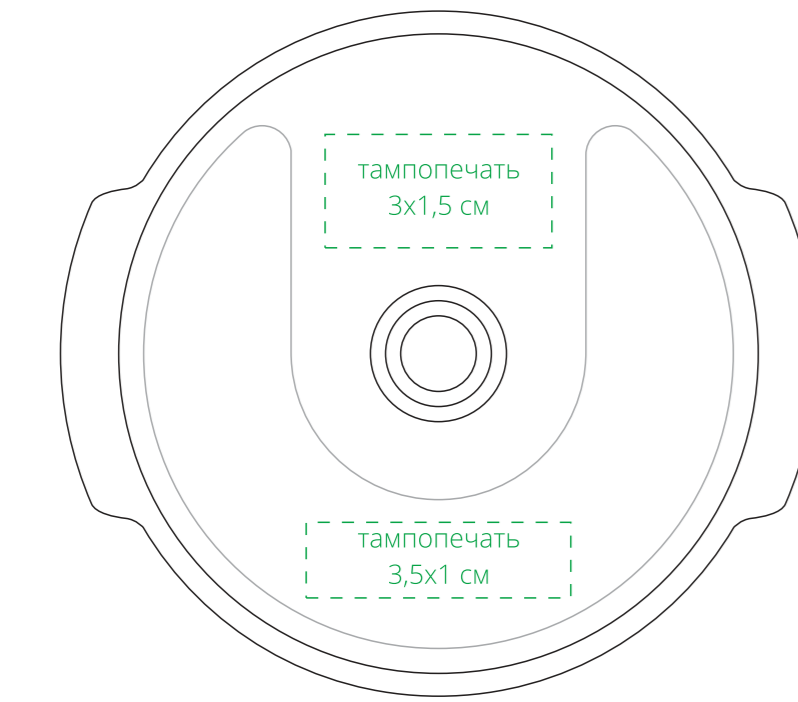

крышка  
с отверстием для трубочки

крышка  
с отверстием для блокировки

трубочка

сторона 1    сторона 2    сторона 3    сторона 4

справа от логотипа

сторона с логотипом

слева от логотипа

напротив логотипа

**Важно!**  
Крышка фиксируется произвольно относительно логотипа.