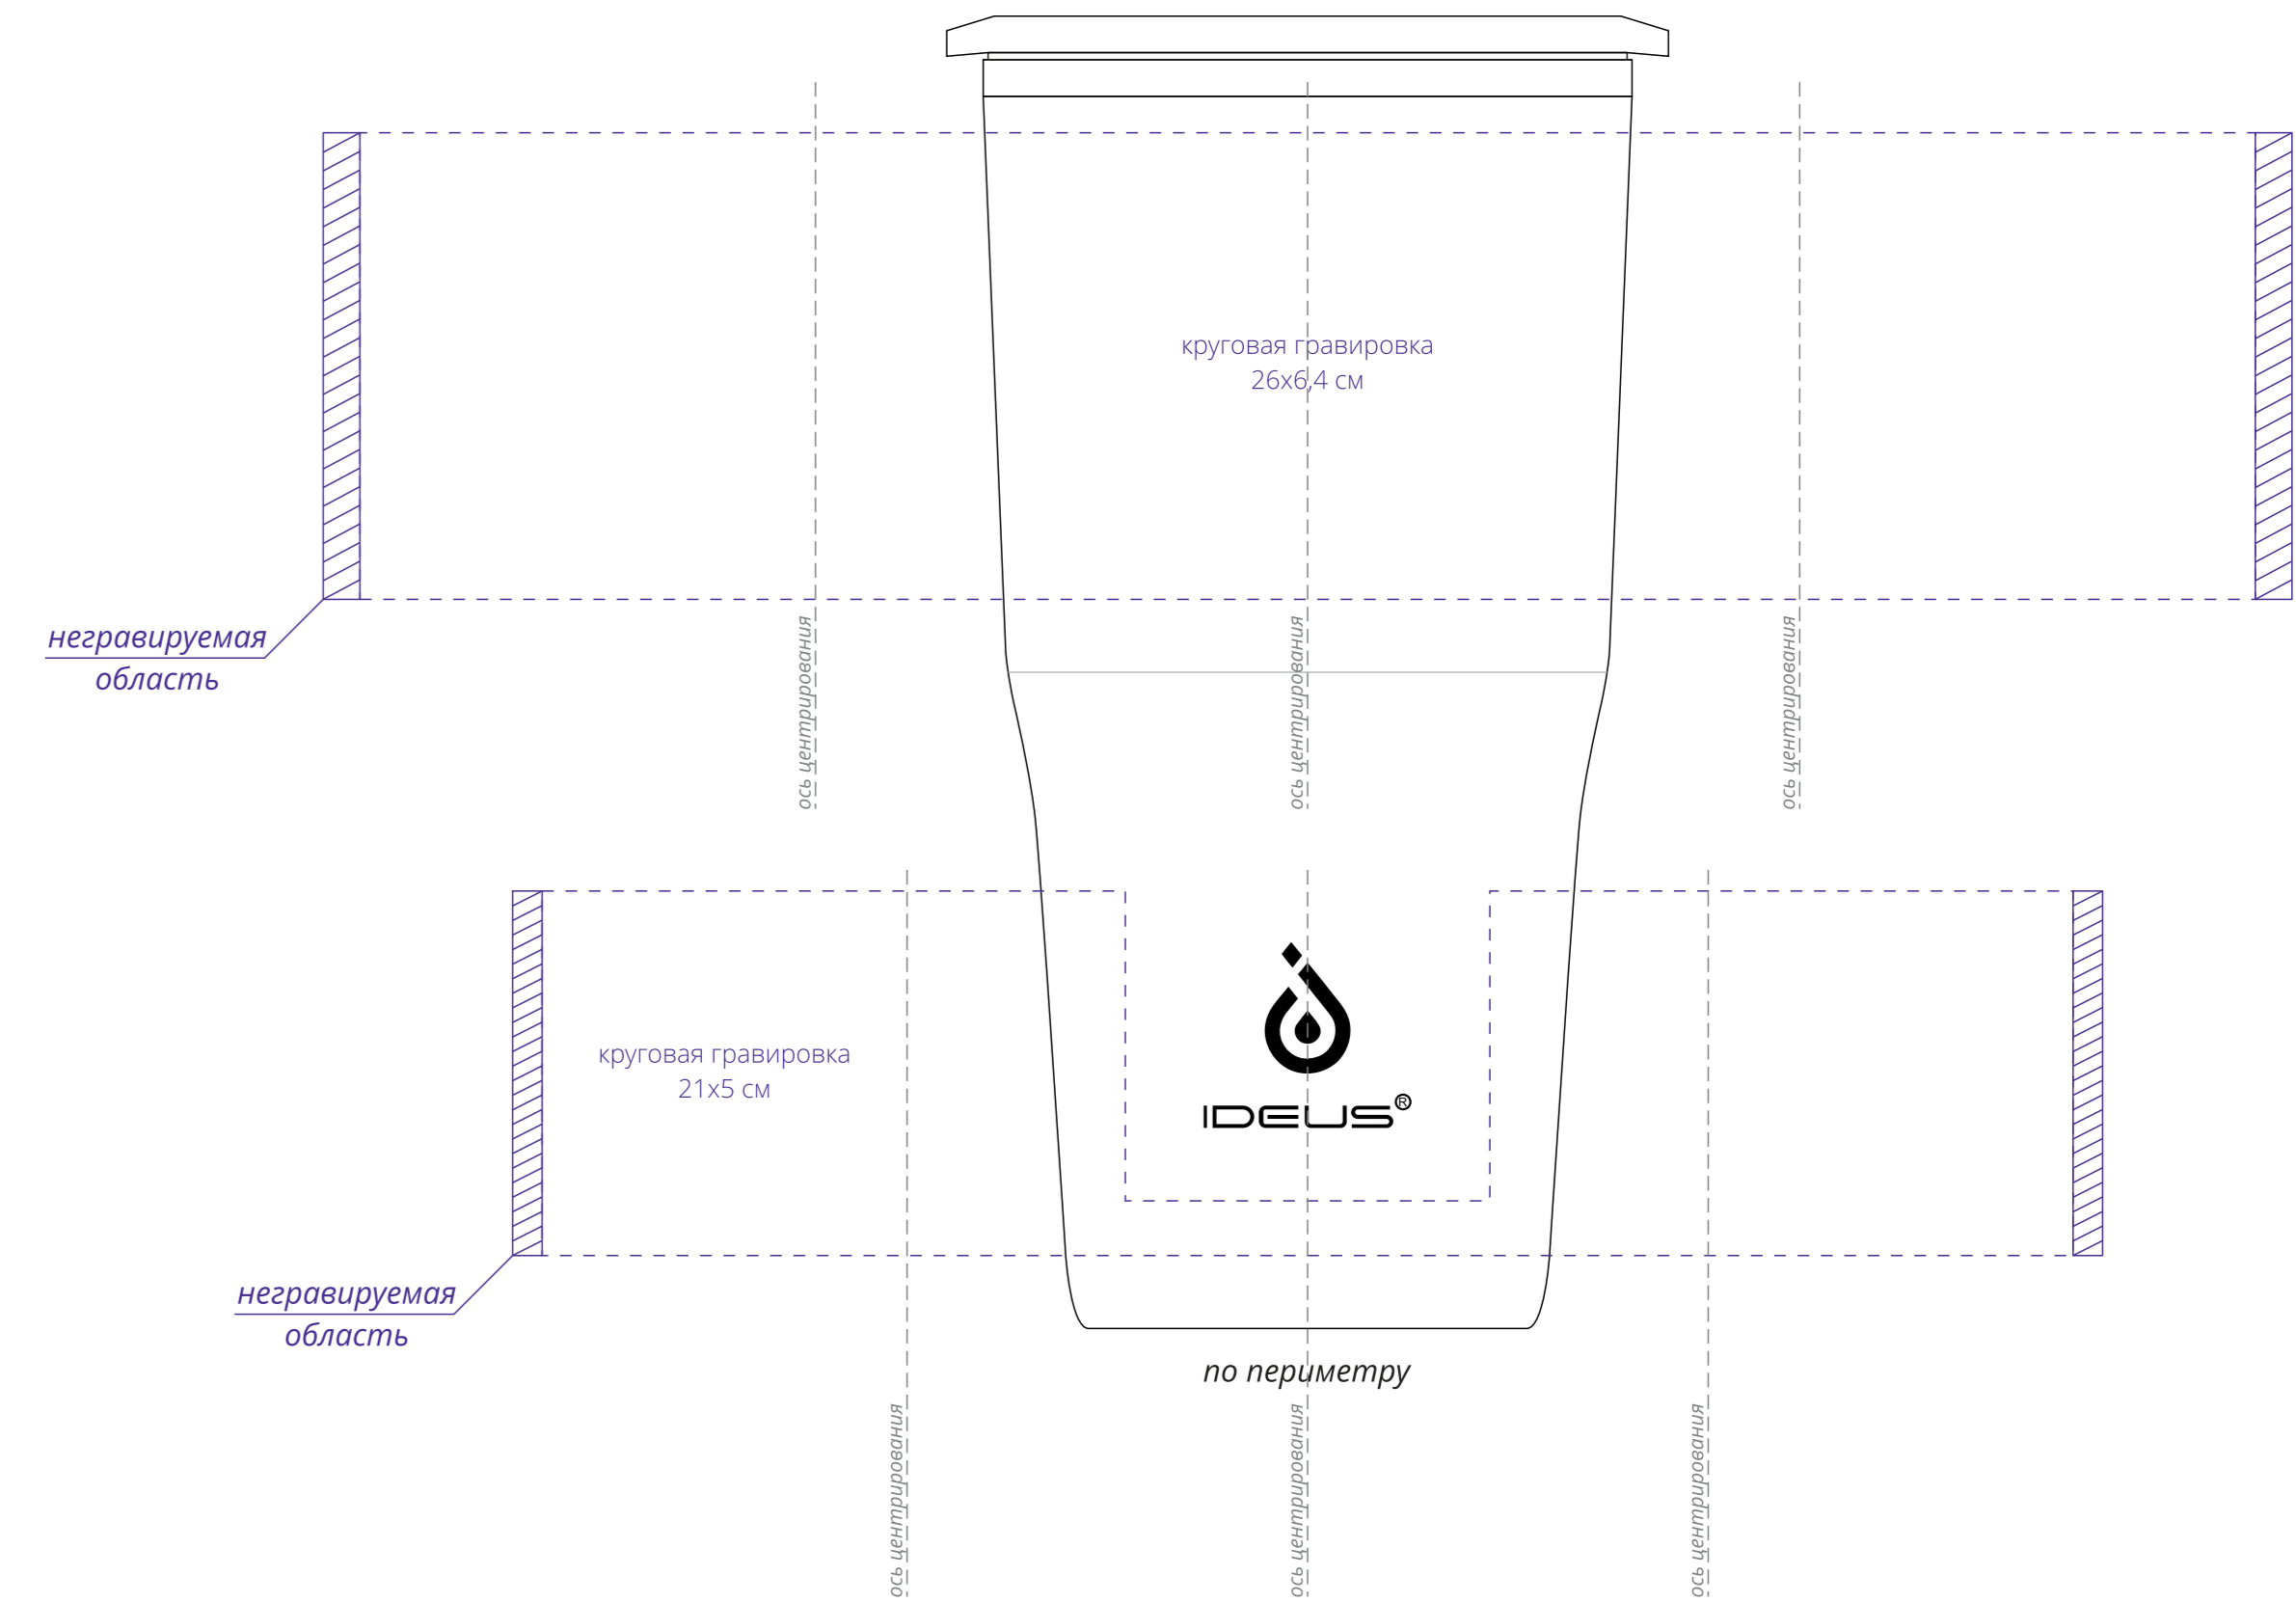

крышка  
с отверстием для трубочки

крышка  
с отверстием для блокировки

трубочка

сторона 1    сторона 2    сторона 3    сторона 4

справа от логотипа

сторона с логотипом

слева от логотипа

напротив логотипа

**Важно!**  
Крышка фиксируется произвольно относительно логотипа.