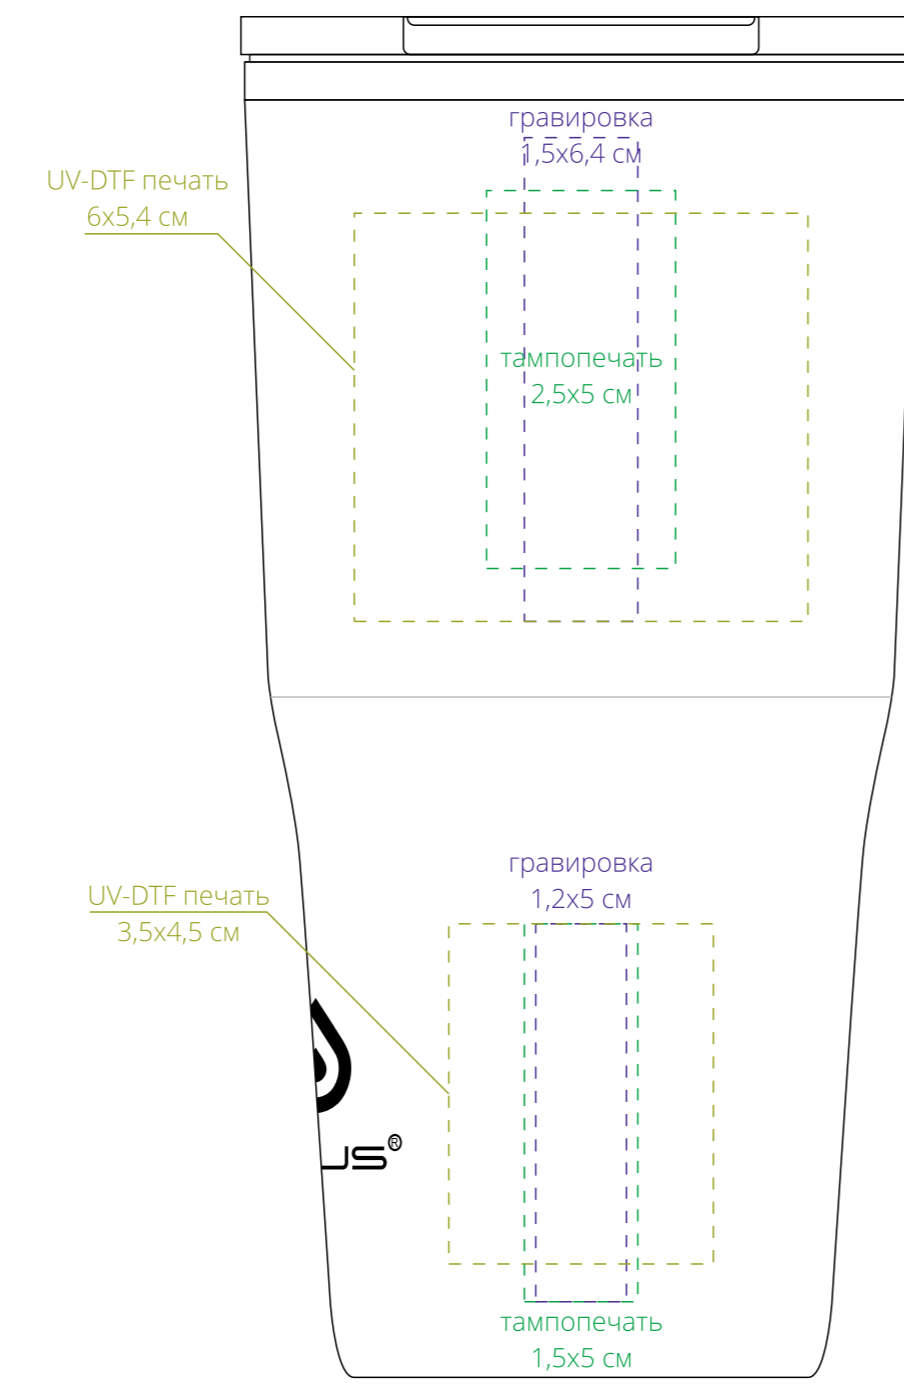

крышка  
с отверстием для трубочки

крышка  
с отверстием для блокировки

трубочка

сторона 1    сторона 2    сторона 3    сторона 4

справа от логотипа

сторона с логотипом

слева от логотипа

напротив логотипа

**Важно!**  
Крышка фиксируется произвольно относительно логотипа.