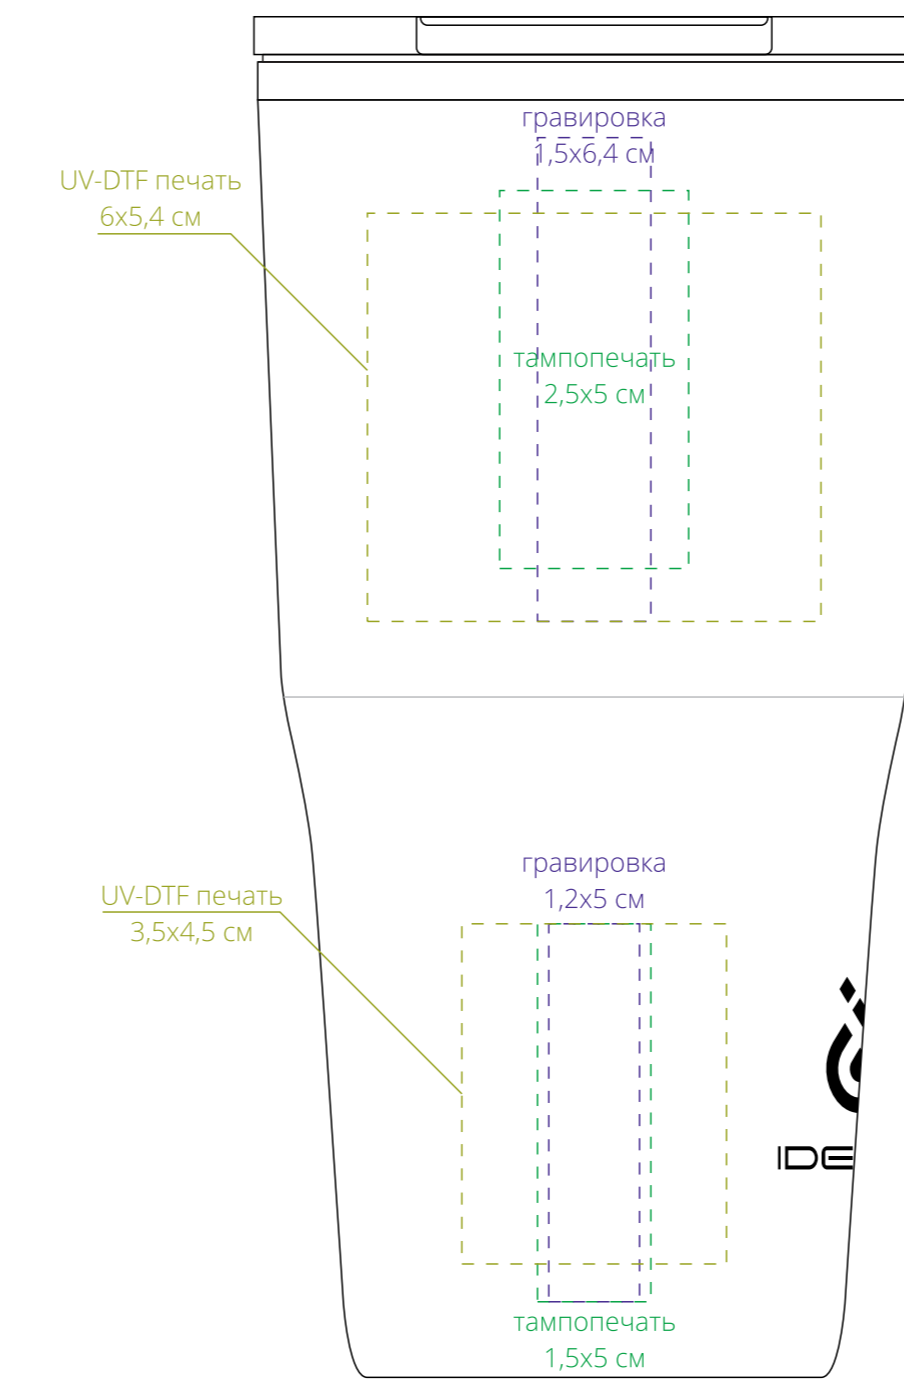

крышка  
с отверстием для трубочки

крышка  
с отверстием для блокировки

трубочка

сторона 1    сторона 2    сторона 3    сторона 4

справа от логотипа

сторона с логотипом

слева от логотипа

напротив логотипа

**Важно!**  
Крышка фиксируется произвольно относительно логотипа.