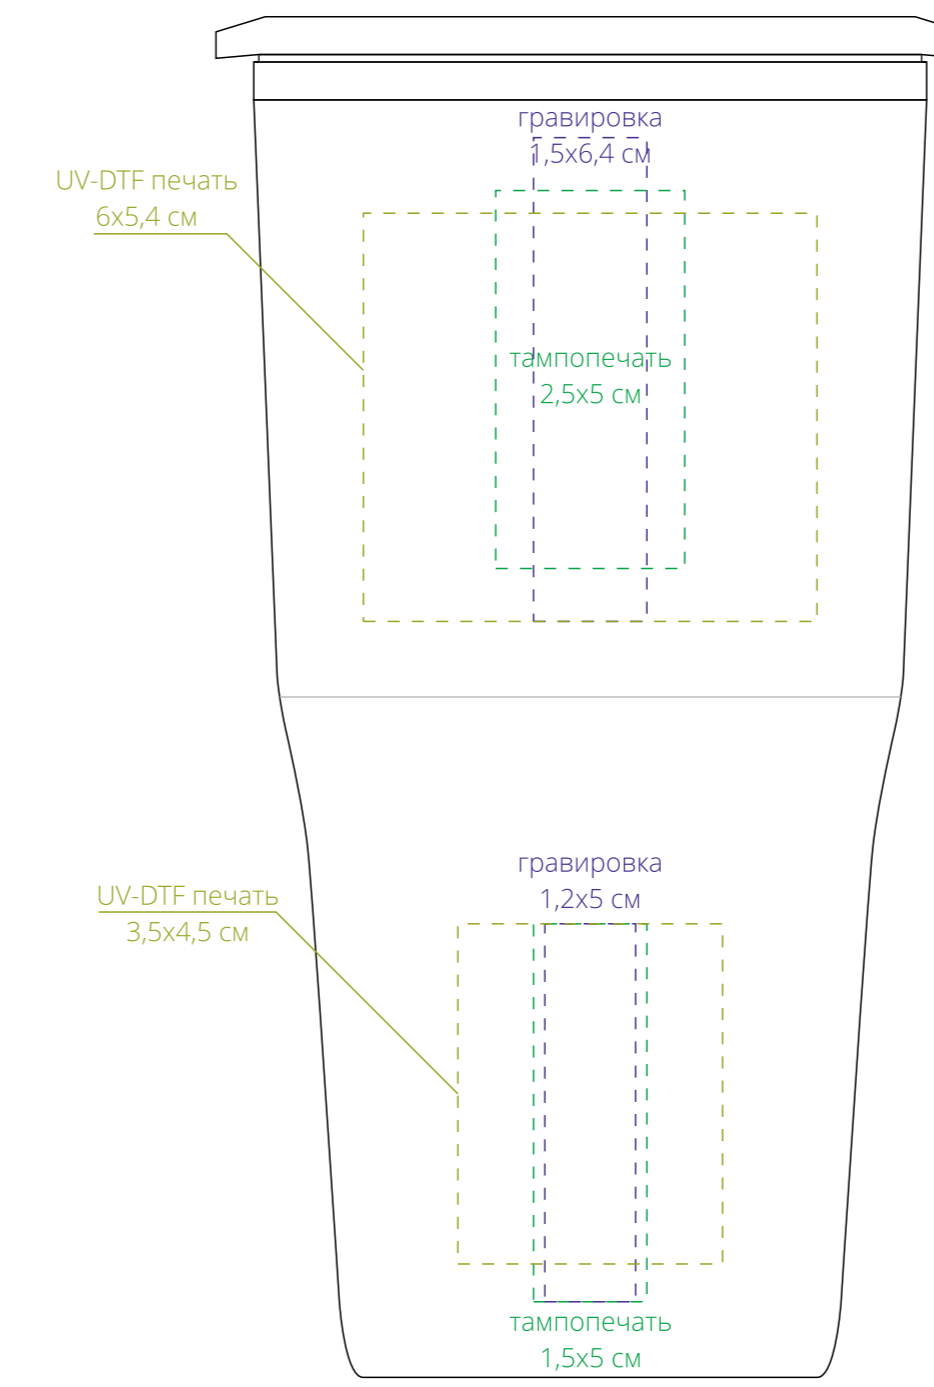

крышка  
с отверстием для трубочки

крышка  
с отверстием для блокировки

трубочка

сторона 1    сторона 2    сторона 3    сторона 4

справа от логотипа

сторона с логотипом

слева от логотипа

напротив логотипа

**Важно!**  
Крышка фиксируется произвольно относительно логотипа.