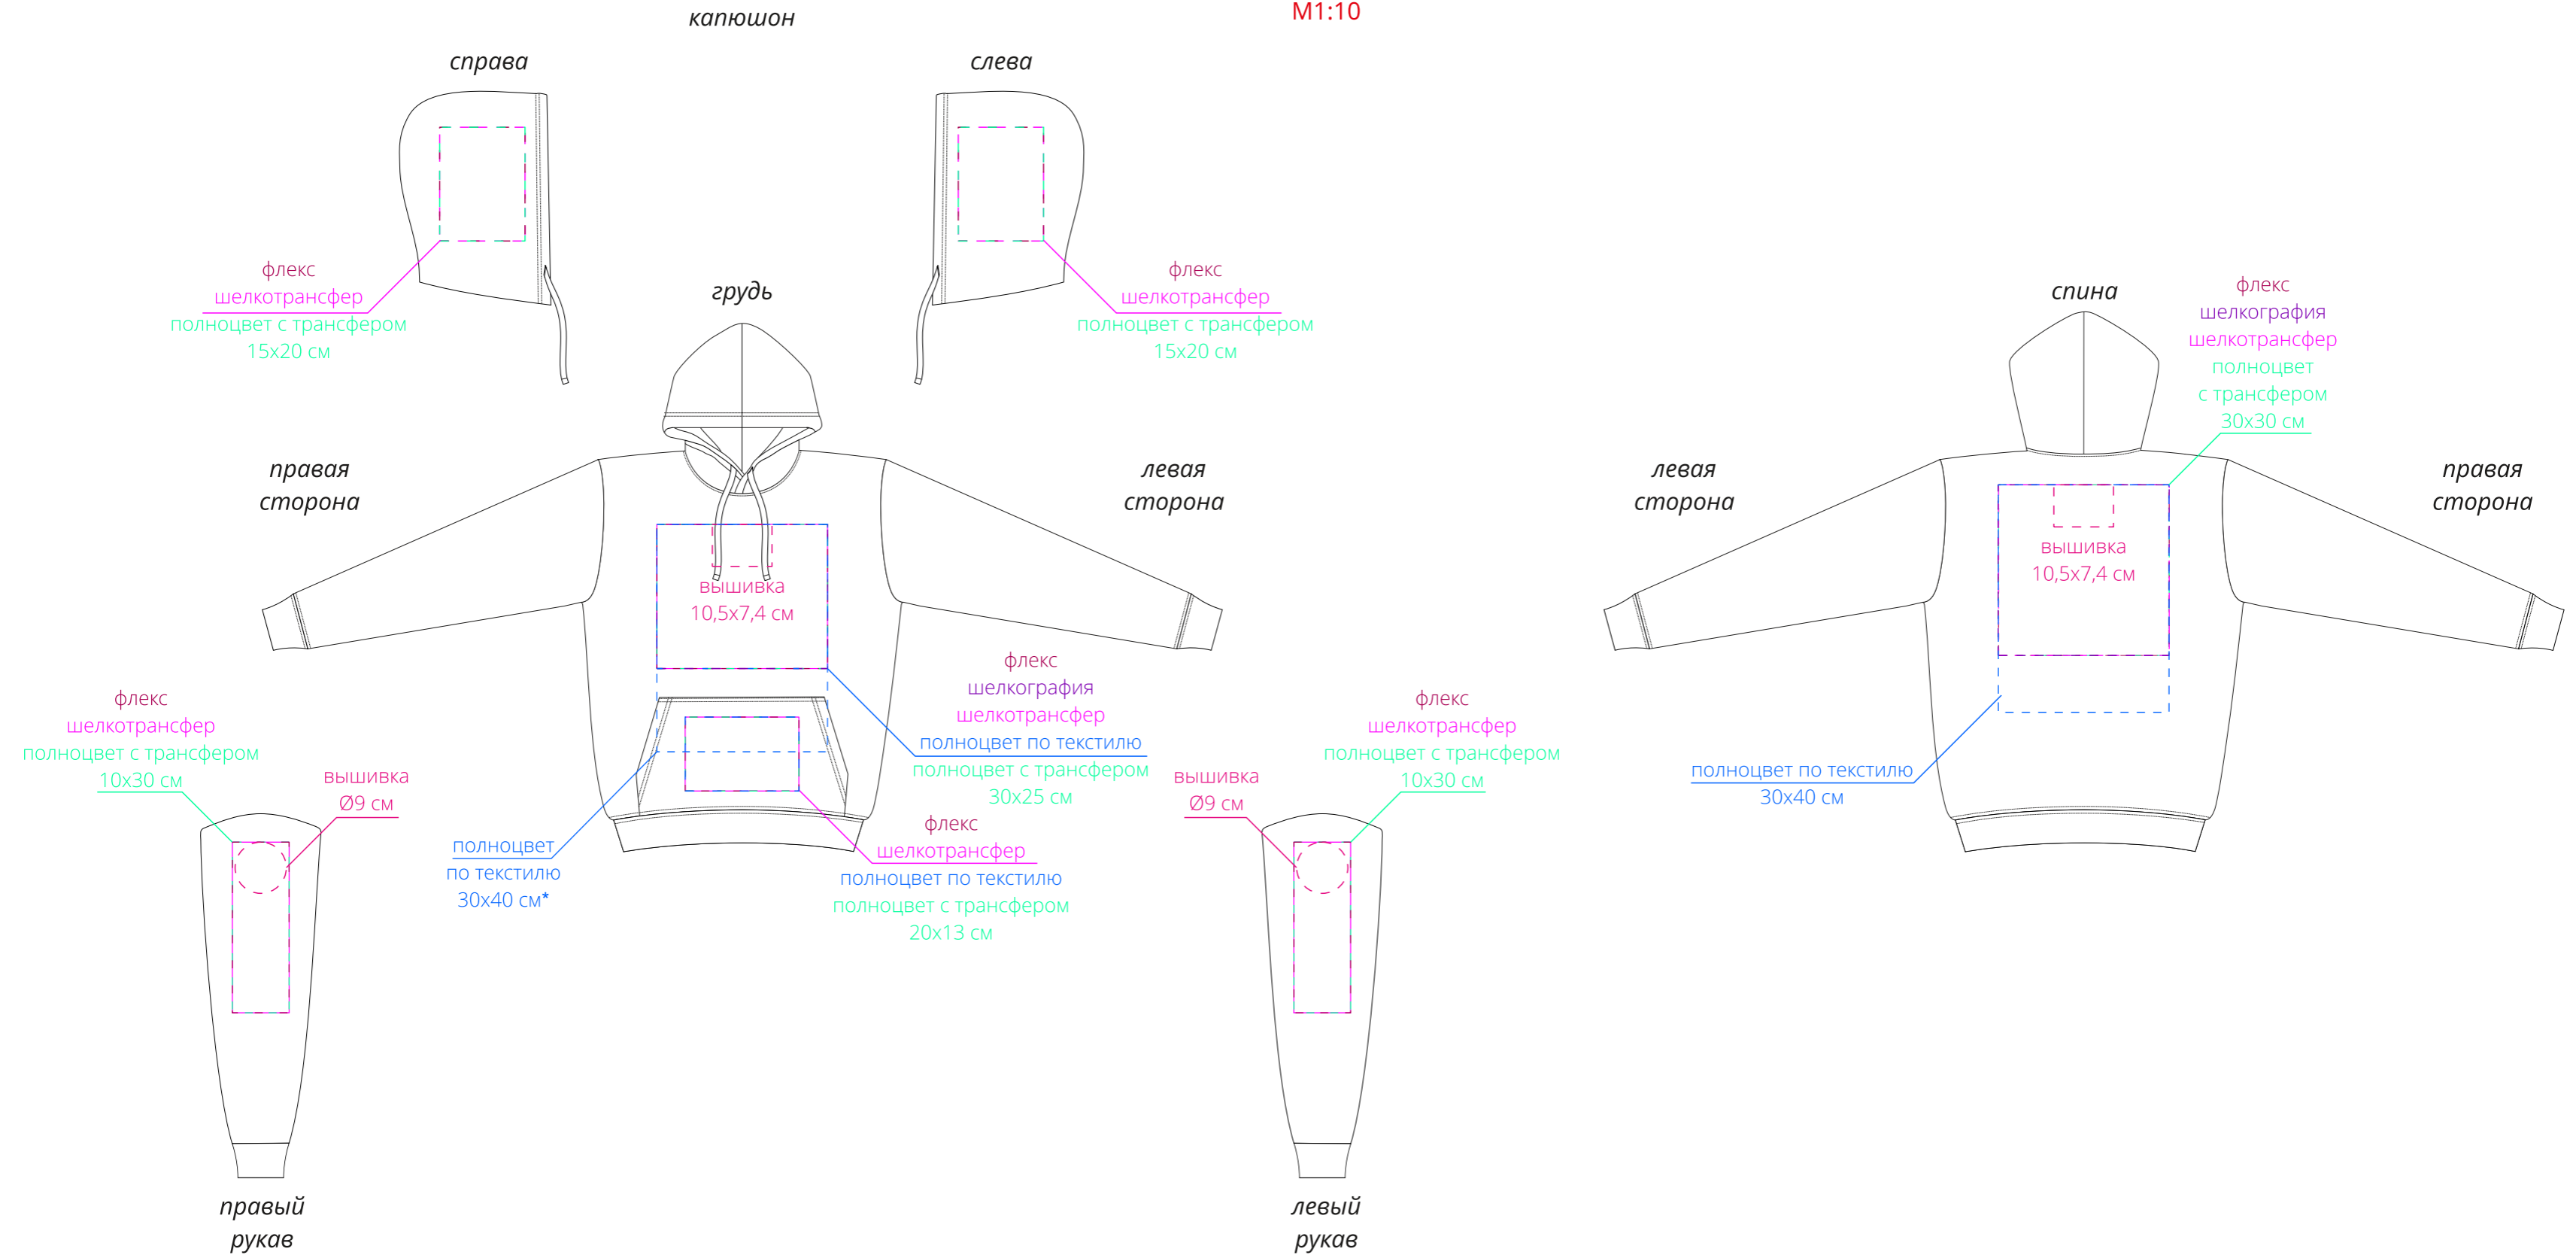

Арт. 16411  
Худи унисекс Westray  
M1:10

**Важно!**

\*нанесение полноцвет по текстилю на груди размером 30x40 см возможно только после согласования макета с производством, так как не все изображения подходят для качественного нанесения через швы.

**Для вышивки:**

- нанесение можно сделать на груди и спине изделия с учетом отступа 5 см от шва без согласования производства.