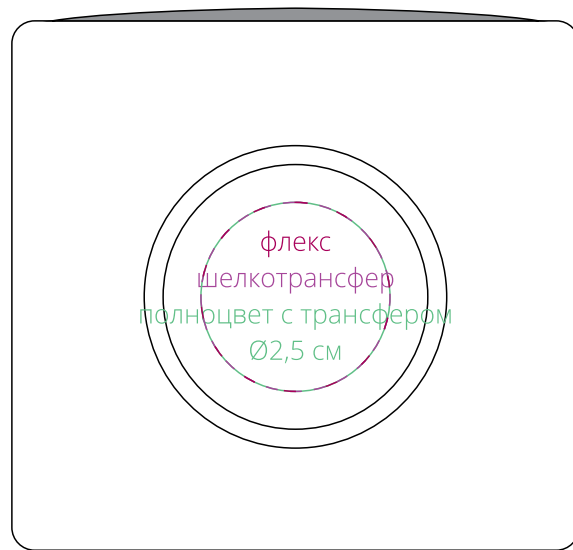

Арт. 16382  
Напульсник  
M1:1

*сторона а*

*сторона б*