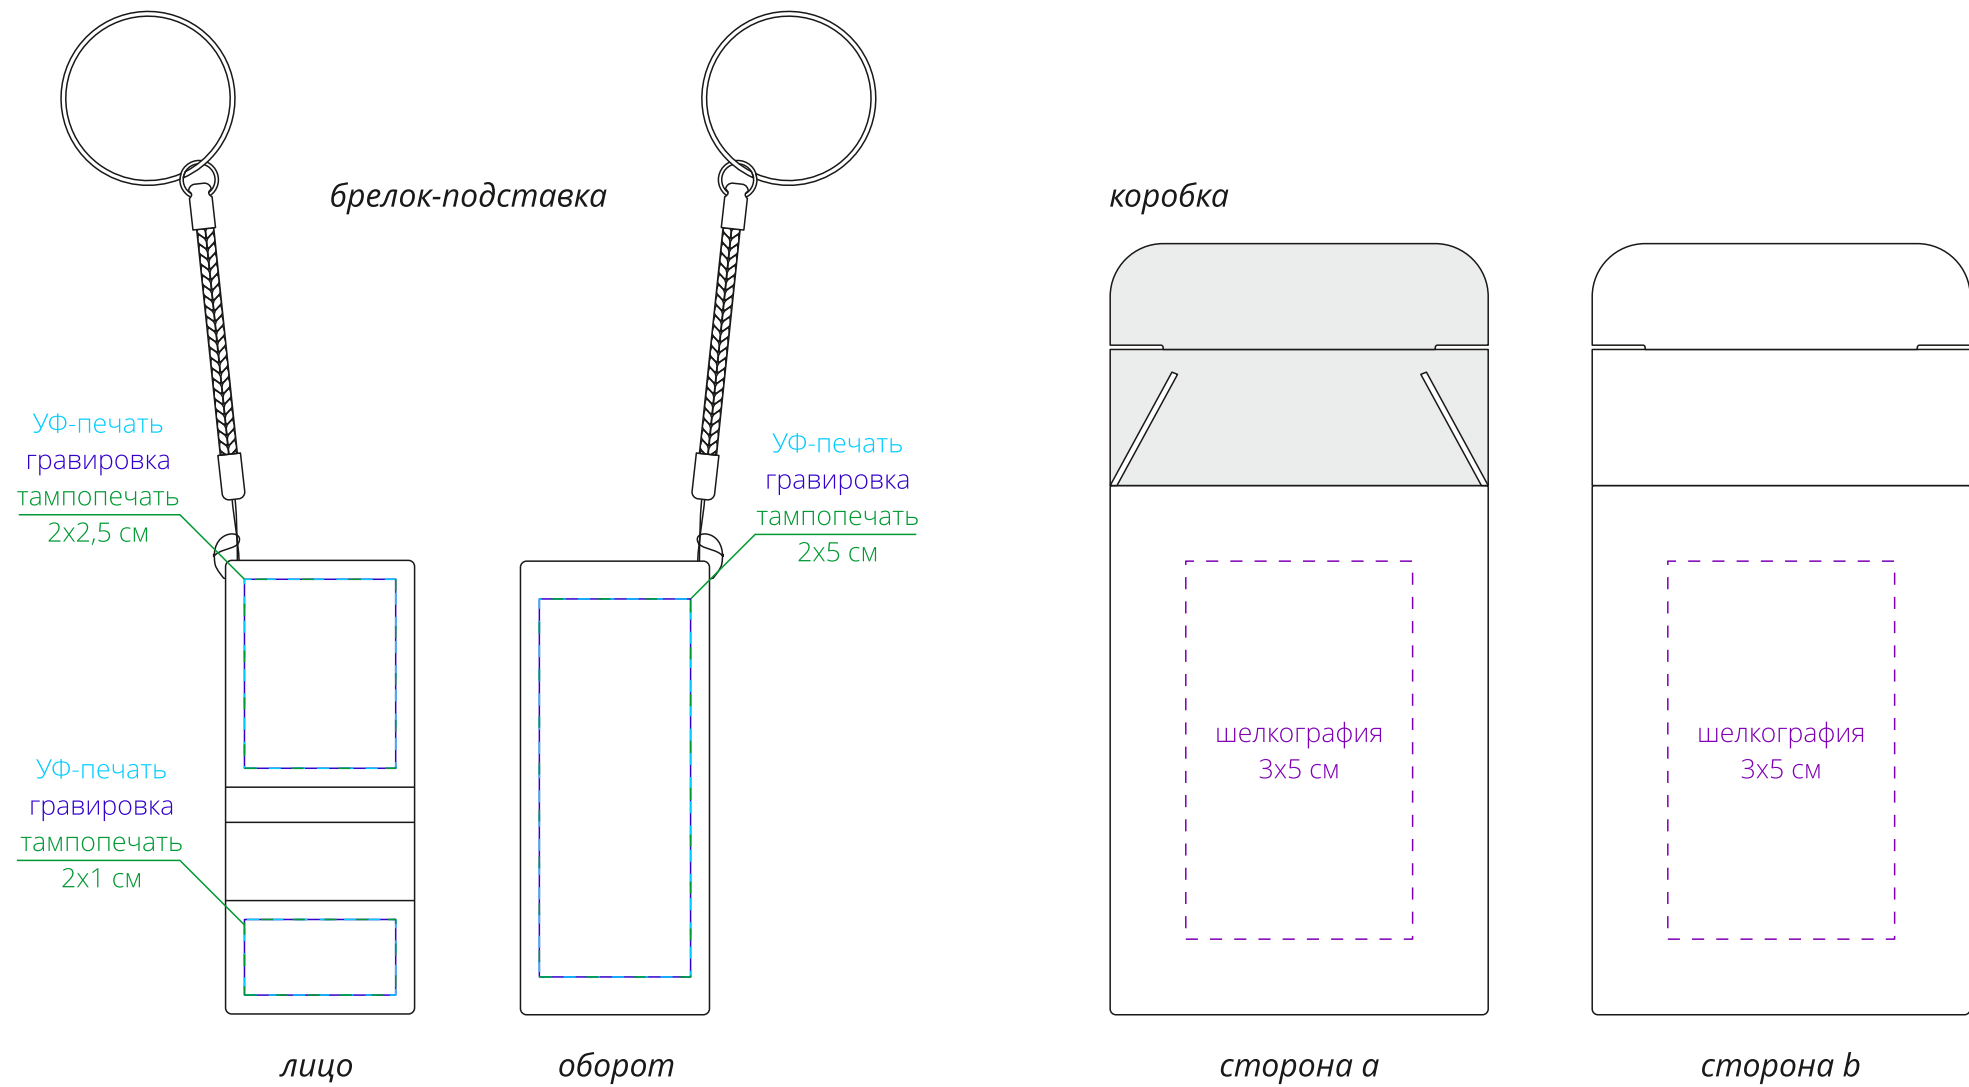

Арт. 16381

Брелок - подставка для телефона Ruoko

M1:1

Важно!

Для гравировки по дереву

- цвет нанесения на дереве обусловлен текстурой природного материала и может быть неоднородным!

Для шелкографии по цветным и темным поверхностям рекомендуем использовать черный, белый, золотистый и серебристый цвета во избежание проявления оттенка основы.