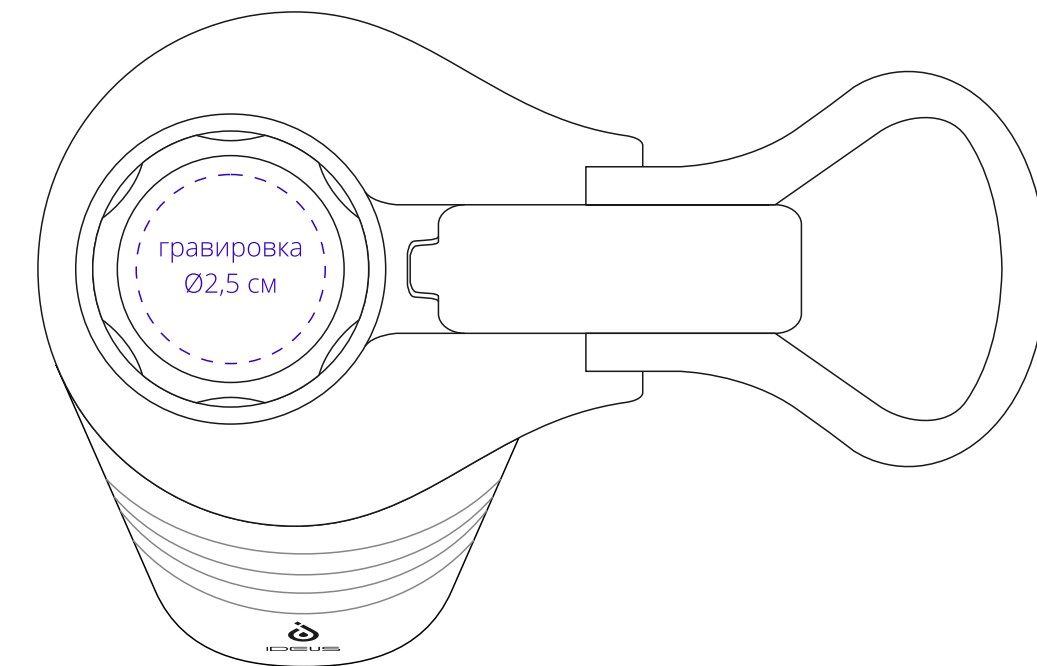

Арт. 16367
Термобутылка Fujisan 2.0
M1:1

крышка

слева от логотипа

сторона с логотипом

справа от логотипа

противоположная от логотипа
сторона

по периметру