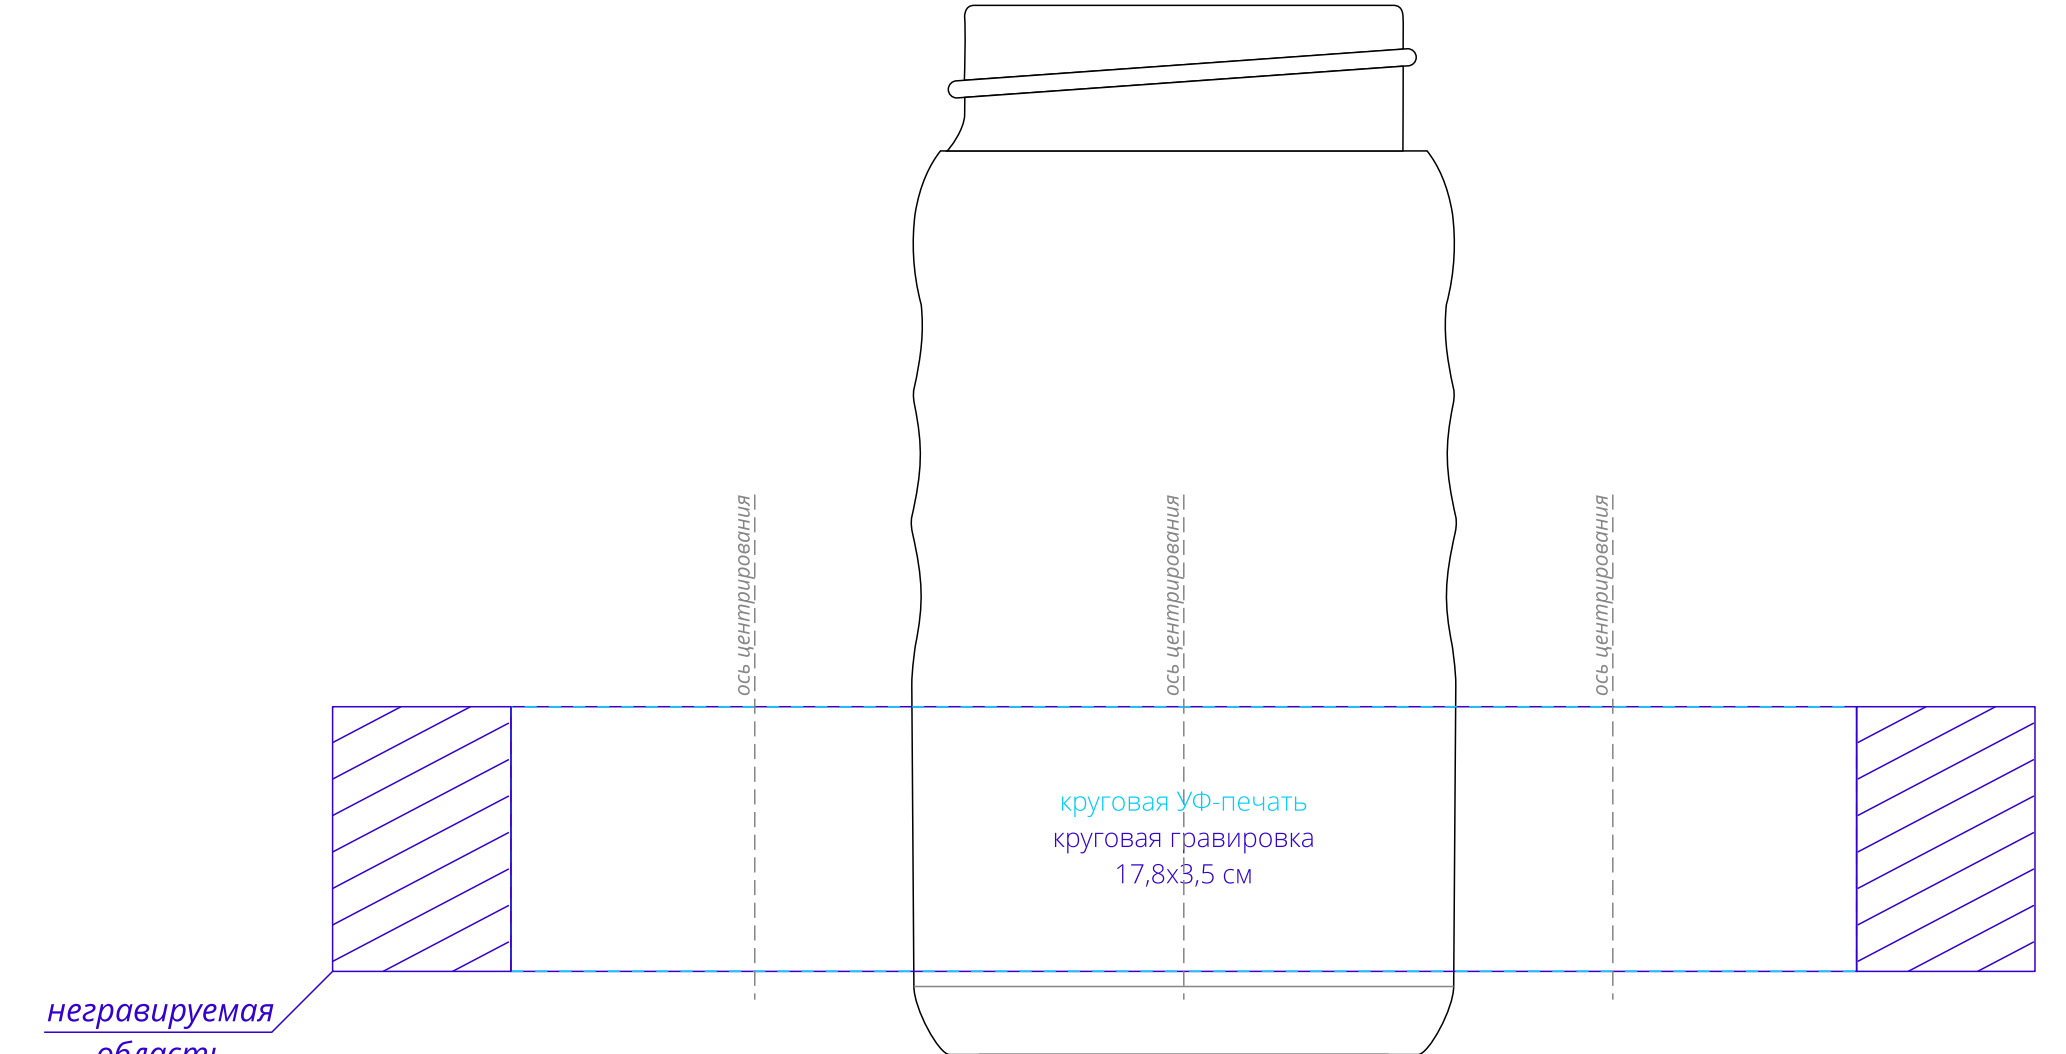

Арт. 16367
Термобутылка Fujisan 2.0
M1:1

крышка

слева от логотипа

сторона с логотипом

справа от логотипа

противоположная от логотипа
сторона

по периметру