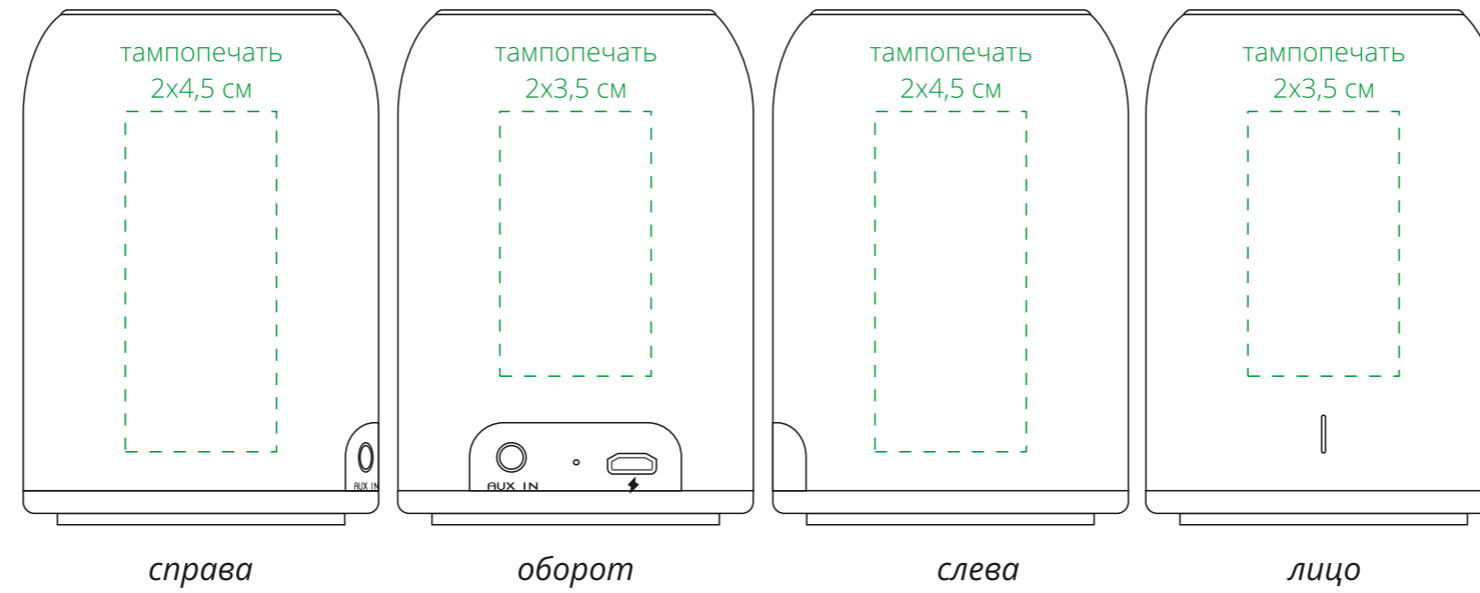

Арт. 1635
Беспроводная колонка Uniscend Grinder
M1:1

колонка

футляр

коробка
сверху