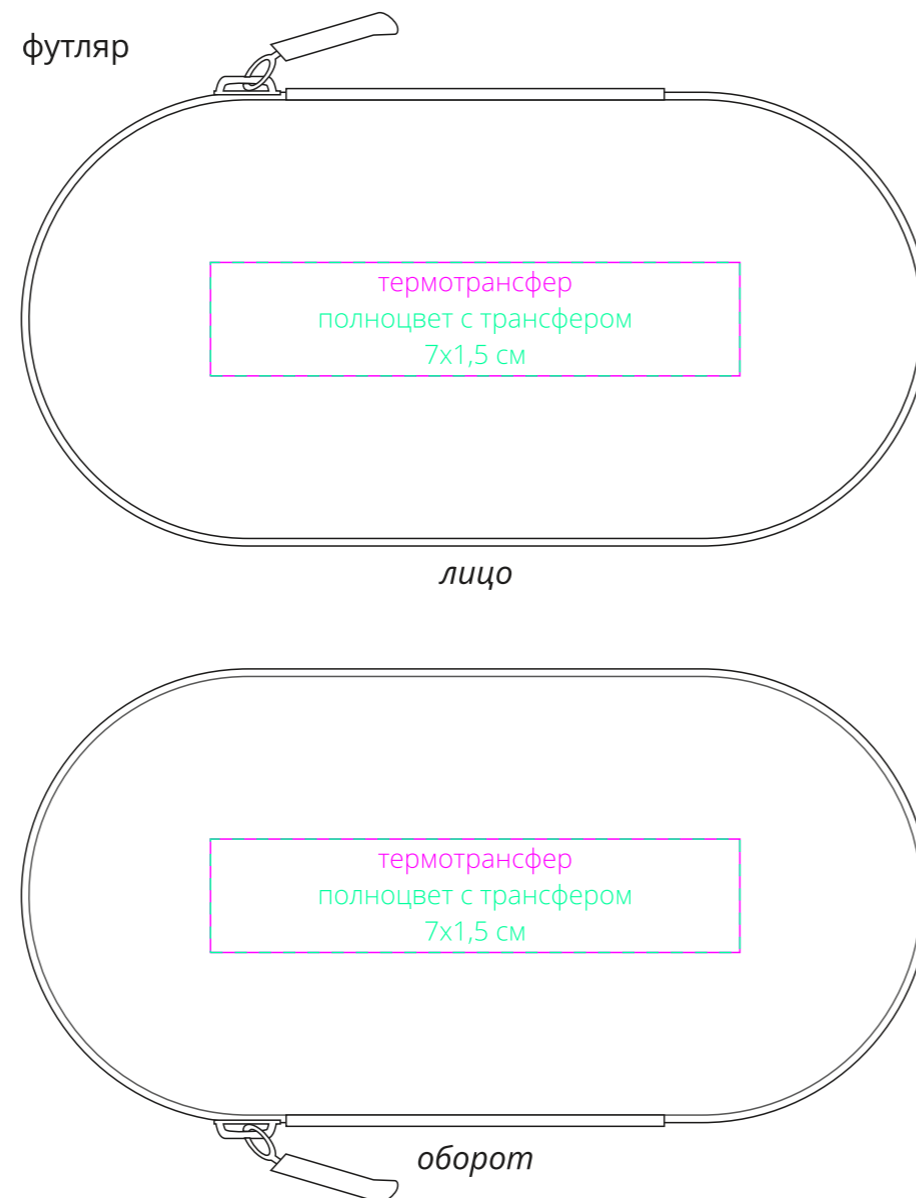

Арт. 1635
Беспроводная колонка Uniscend Grinder
M1:1

колонка

футляр

коробка
сверху