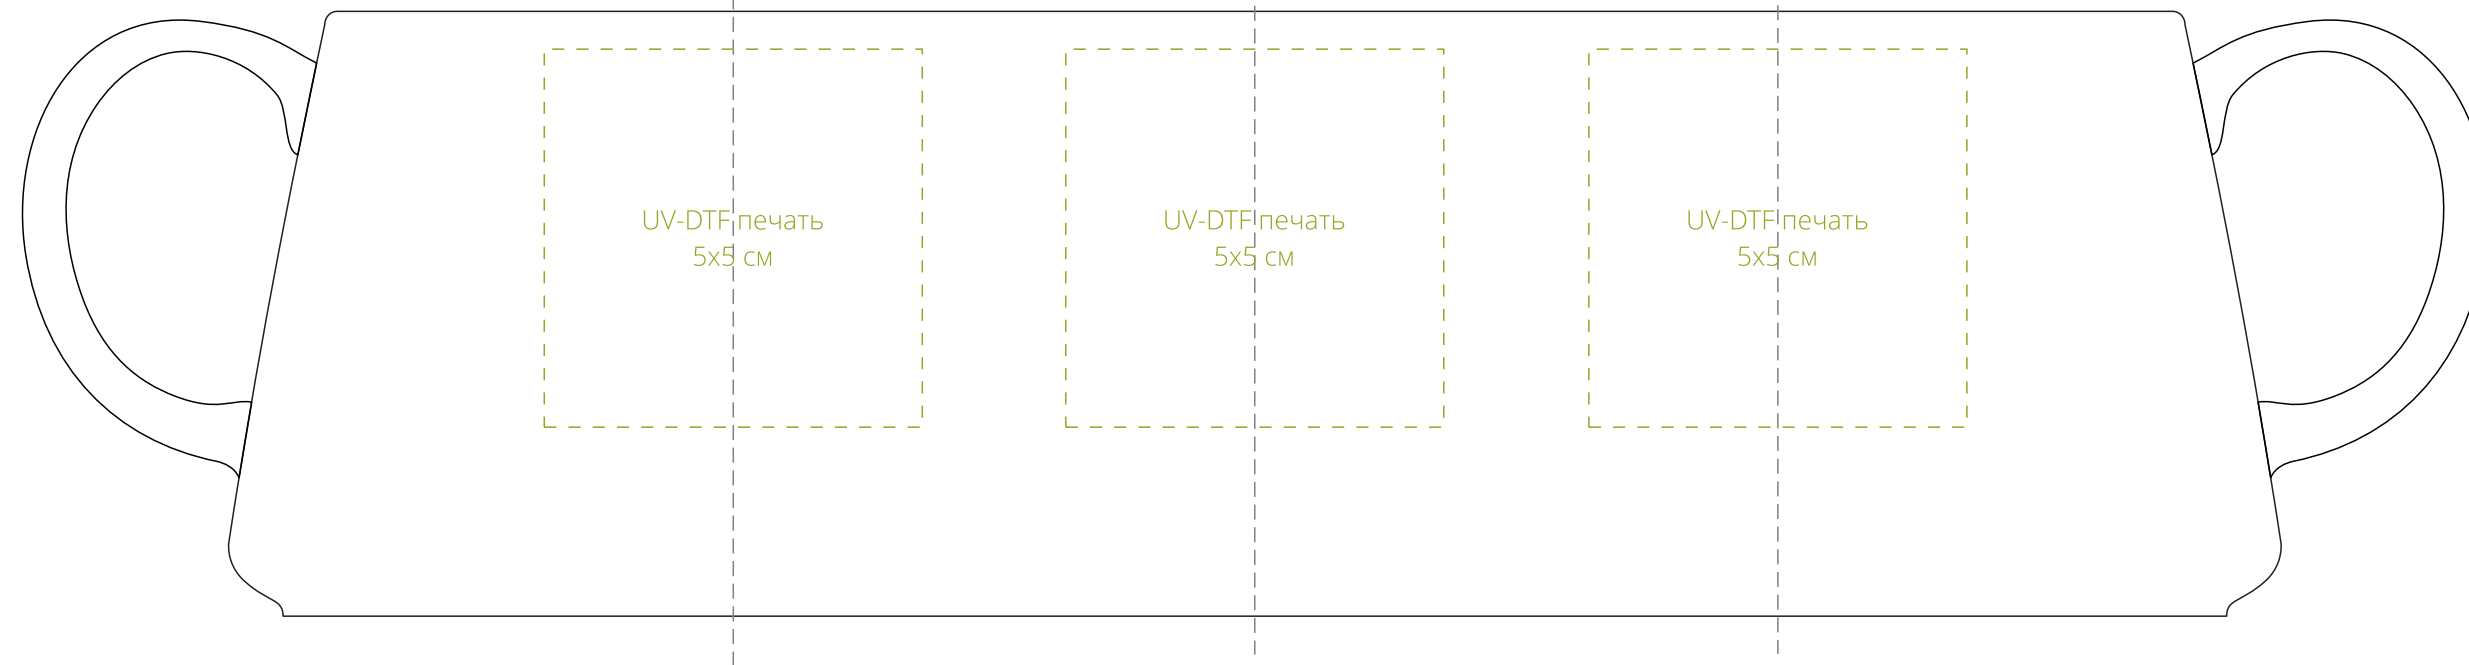

крышка
сверху

блок
питания

сторона a

сторона b

ось центрирования

ось центрирования

ось центрирования

зарядка
сверху

USB Type-C