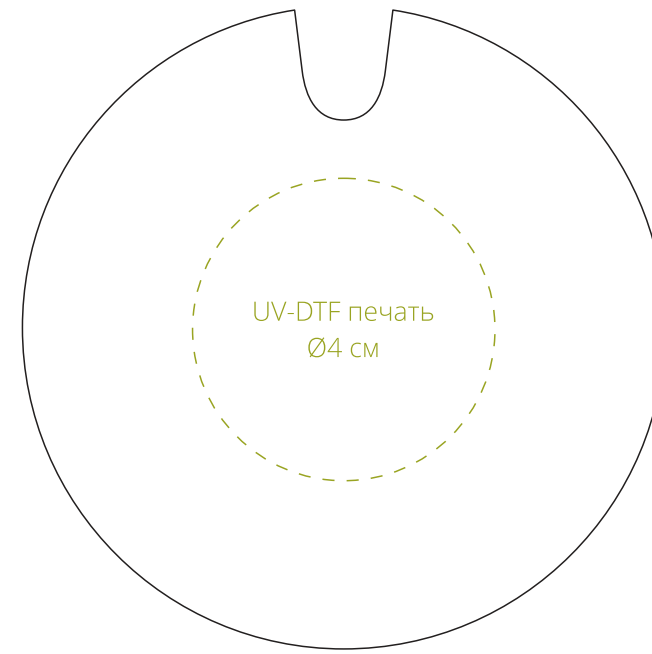

крышка
сверху

блок
питания

сторона a

сторона b

ось центрирования

ось центрирования

ось центрирования

зарядка
сверху

USB Type-C