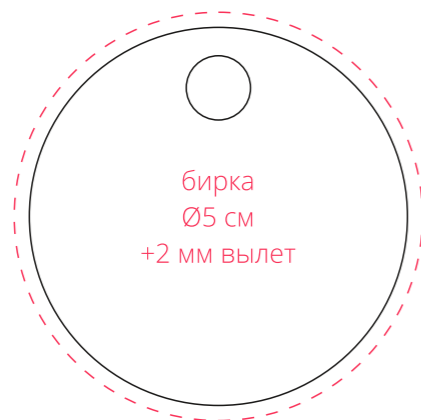

Арт. 16309
Миндаль Amande
M1:1

с квадратной биркой

с круглой биркой

Важно!
Цифровая печать на бирке осуществляется на белой бумаге.
На заводской бирке печать невозможна.