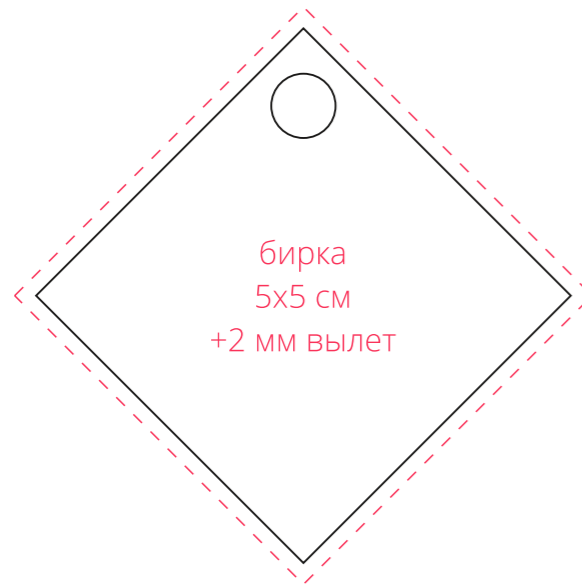

Арт. 16309
Миндаль Amande
M1:1

с квадратной биркой

с круглой биркой

Важно!
Цифровая печать на бирке осуществляется на белой бумаге.
На заводской бирке печать невозможна.