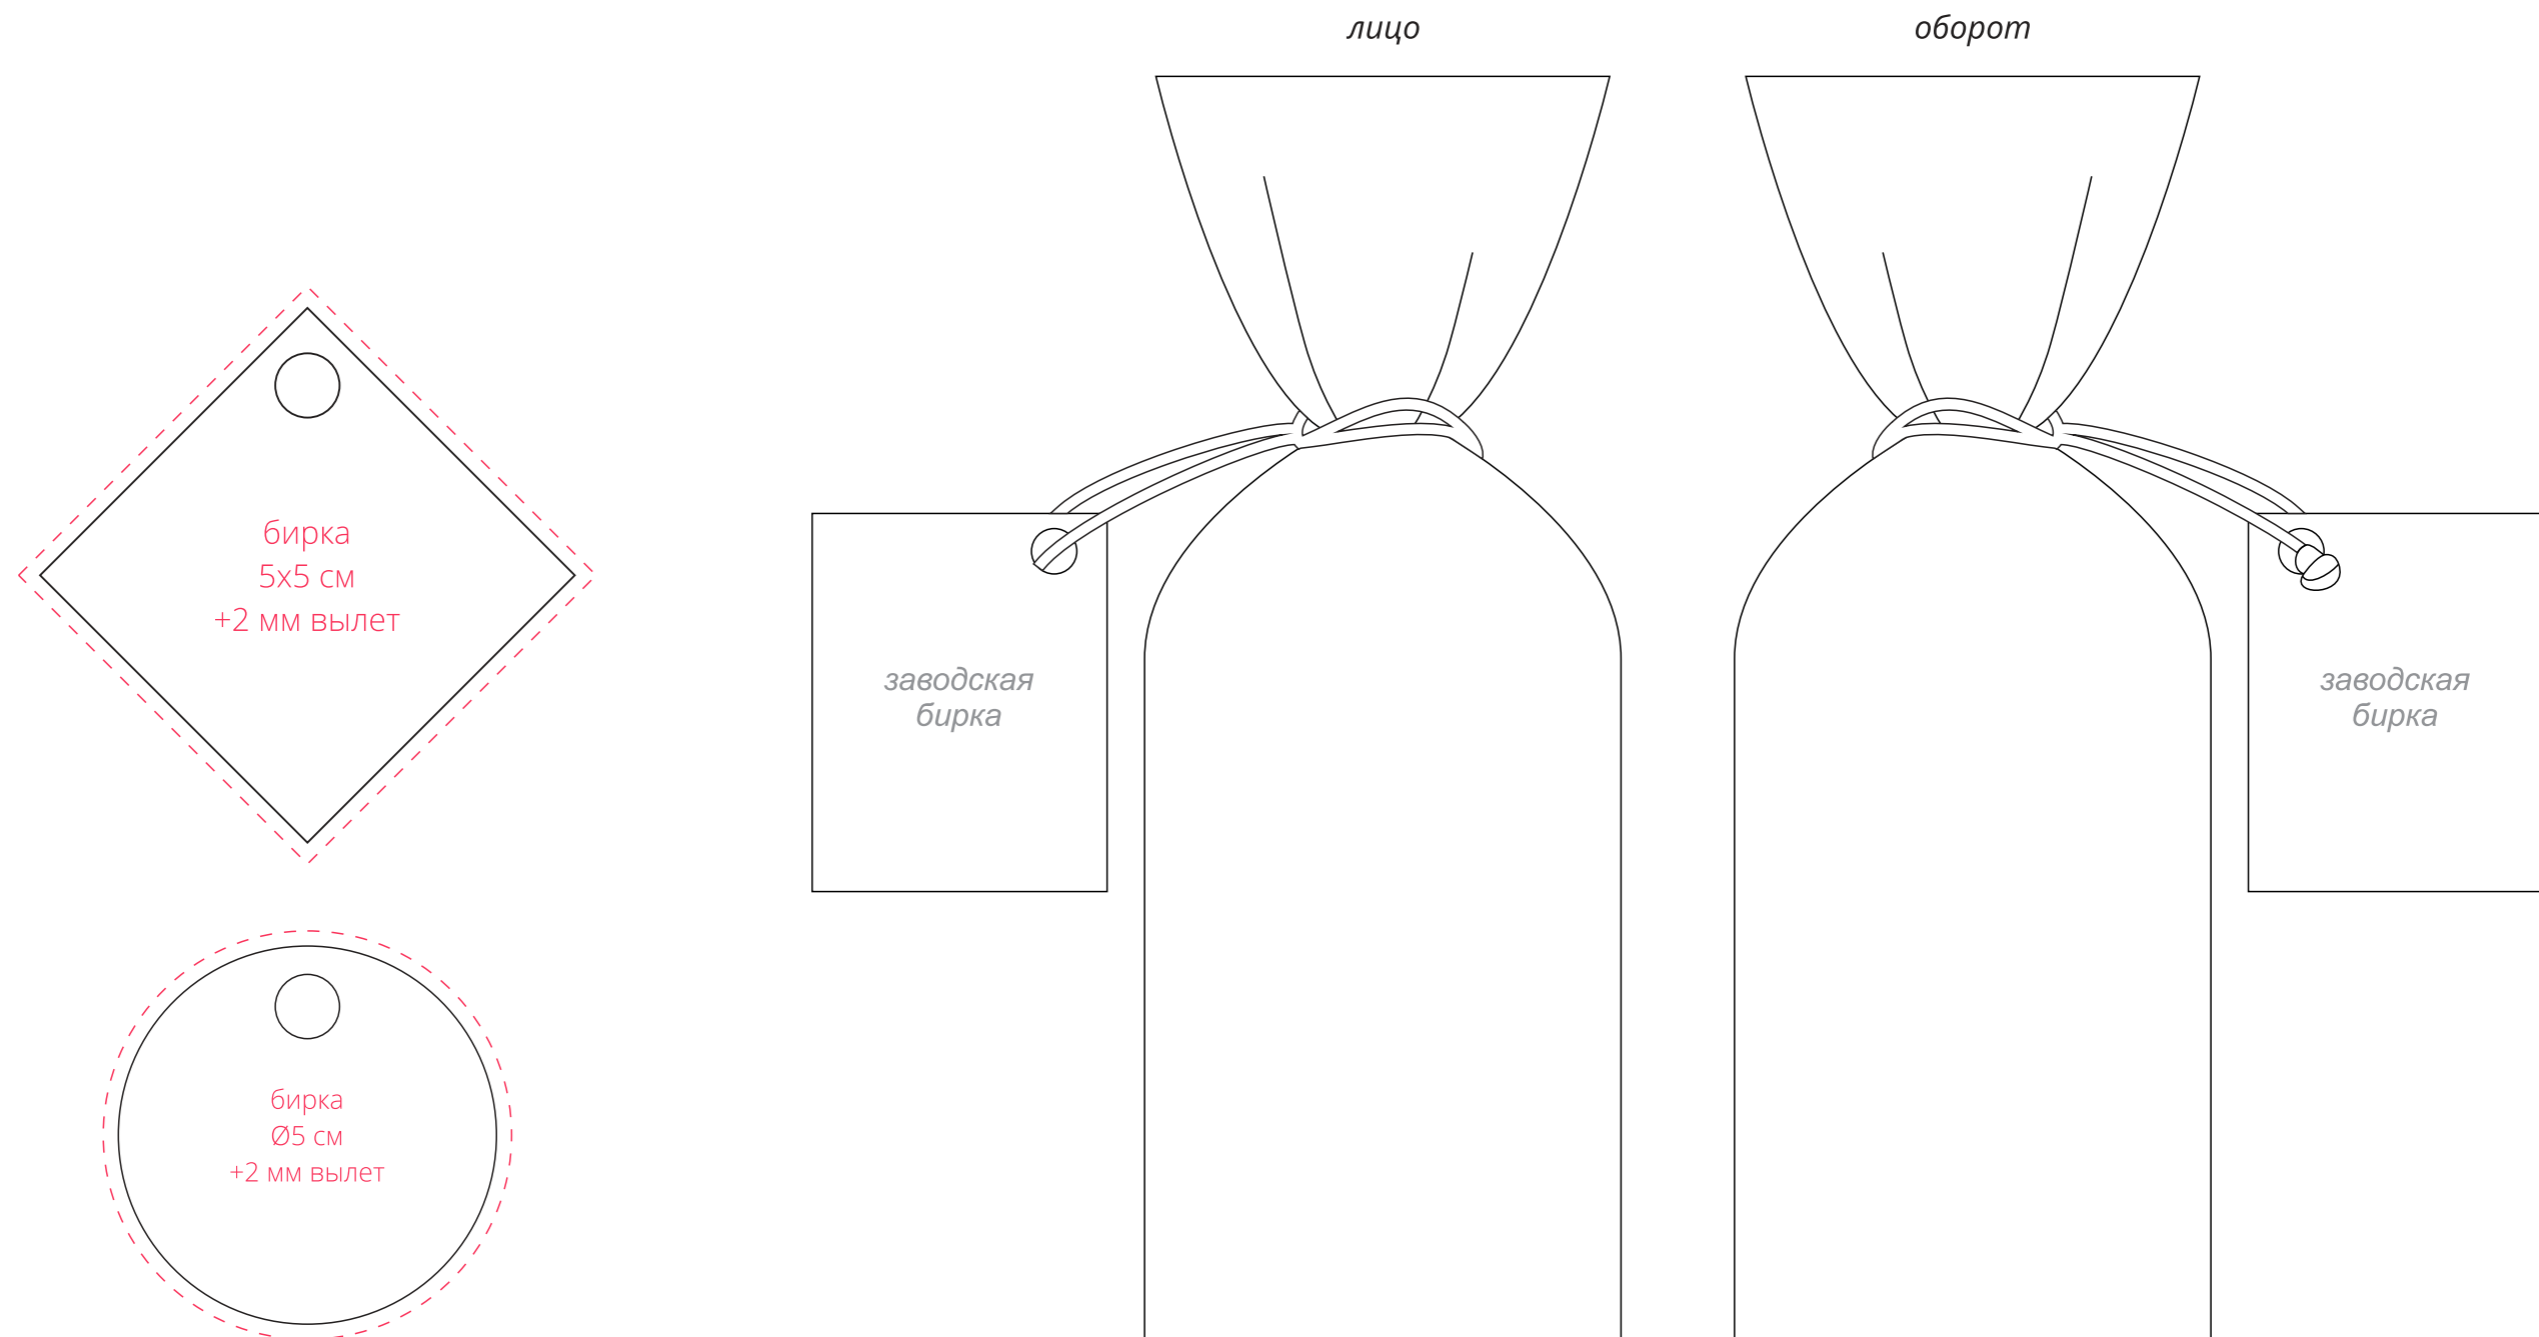

Арт. 16308
Клюква Cranbliss
M1:1

Важно!
Цифровая печать на бирке осуществляется на белой бумаге.
На заводской бирке печать невозможна.