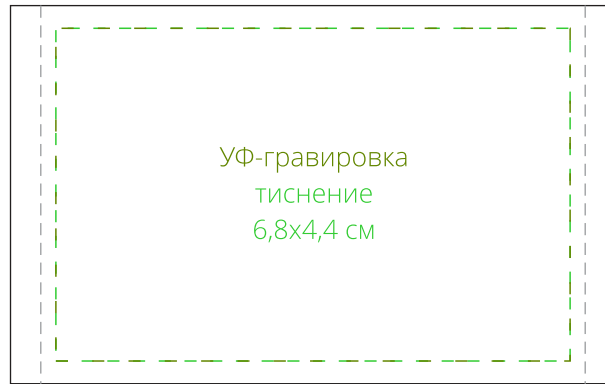

Арт. 16265  
Лейбл Etha SoftTouch, XL  
M1:1

↑  
строчка  
пришива