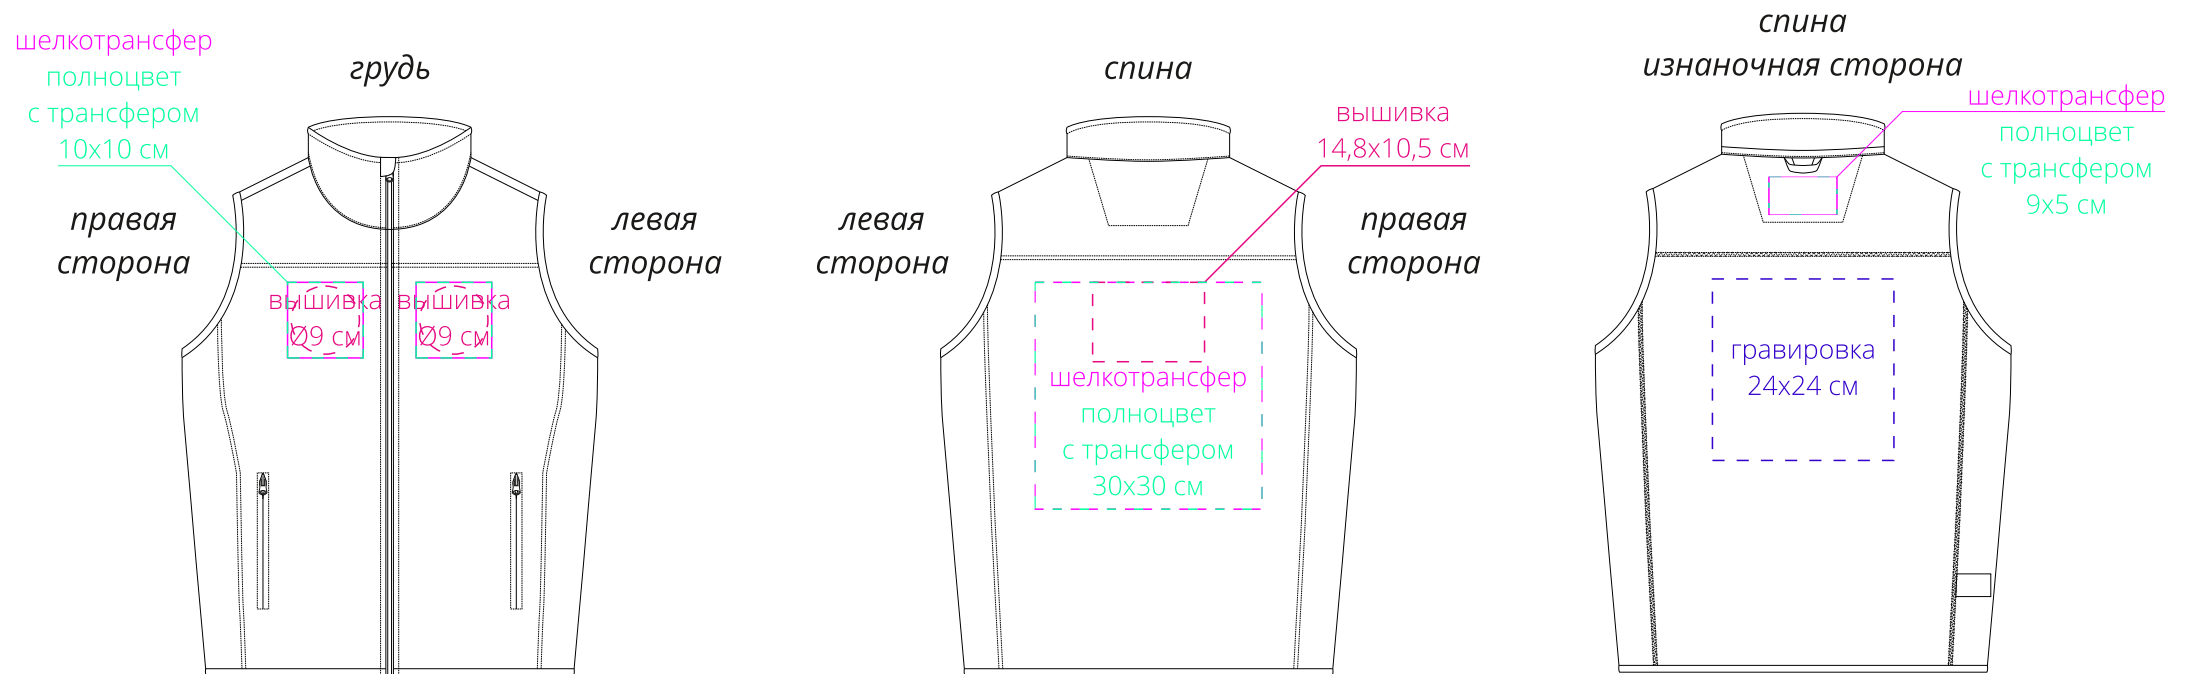

Арт. 16255
Жилет унисекс Gotland
M1:10

Для вышивки:

- нанесение можно сделать на изделии в любом месте с учетом отступа 5 см от шва без согласования производства.