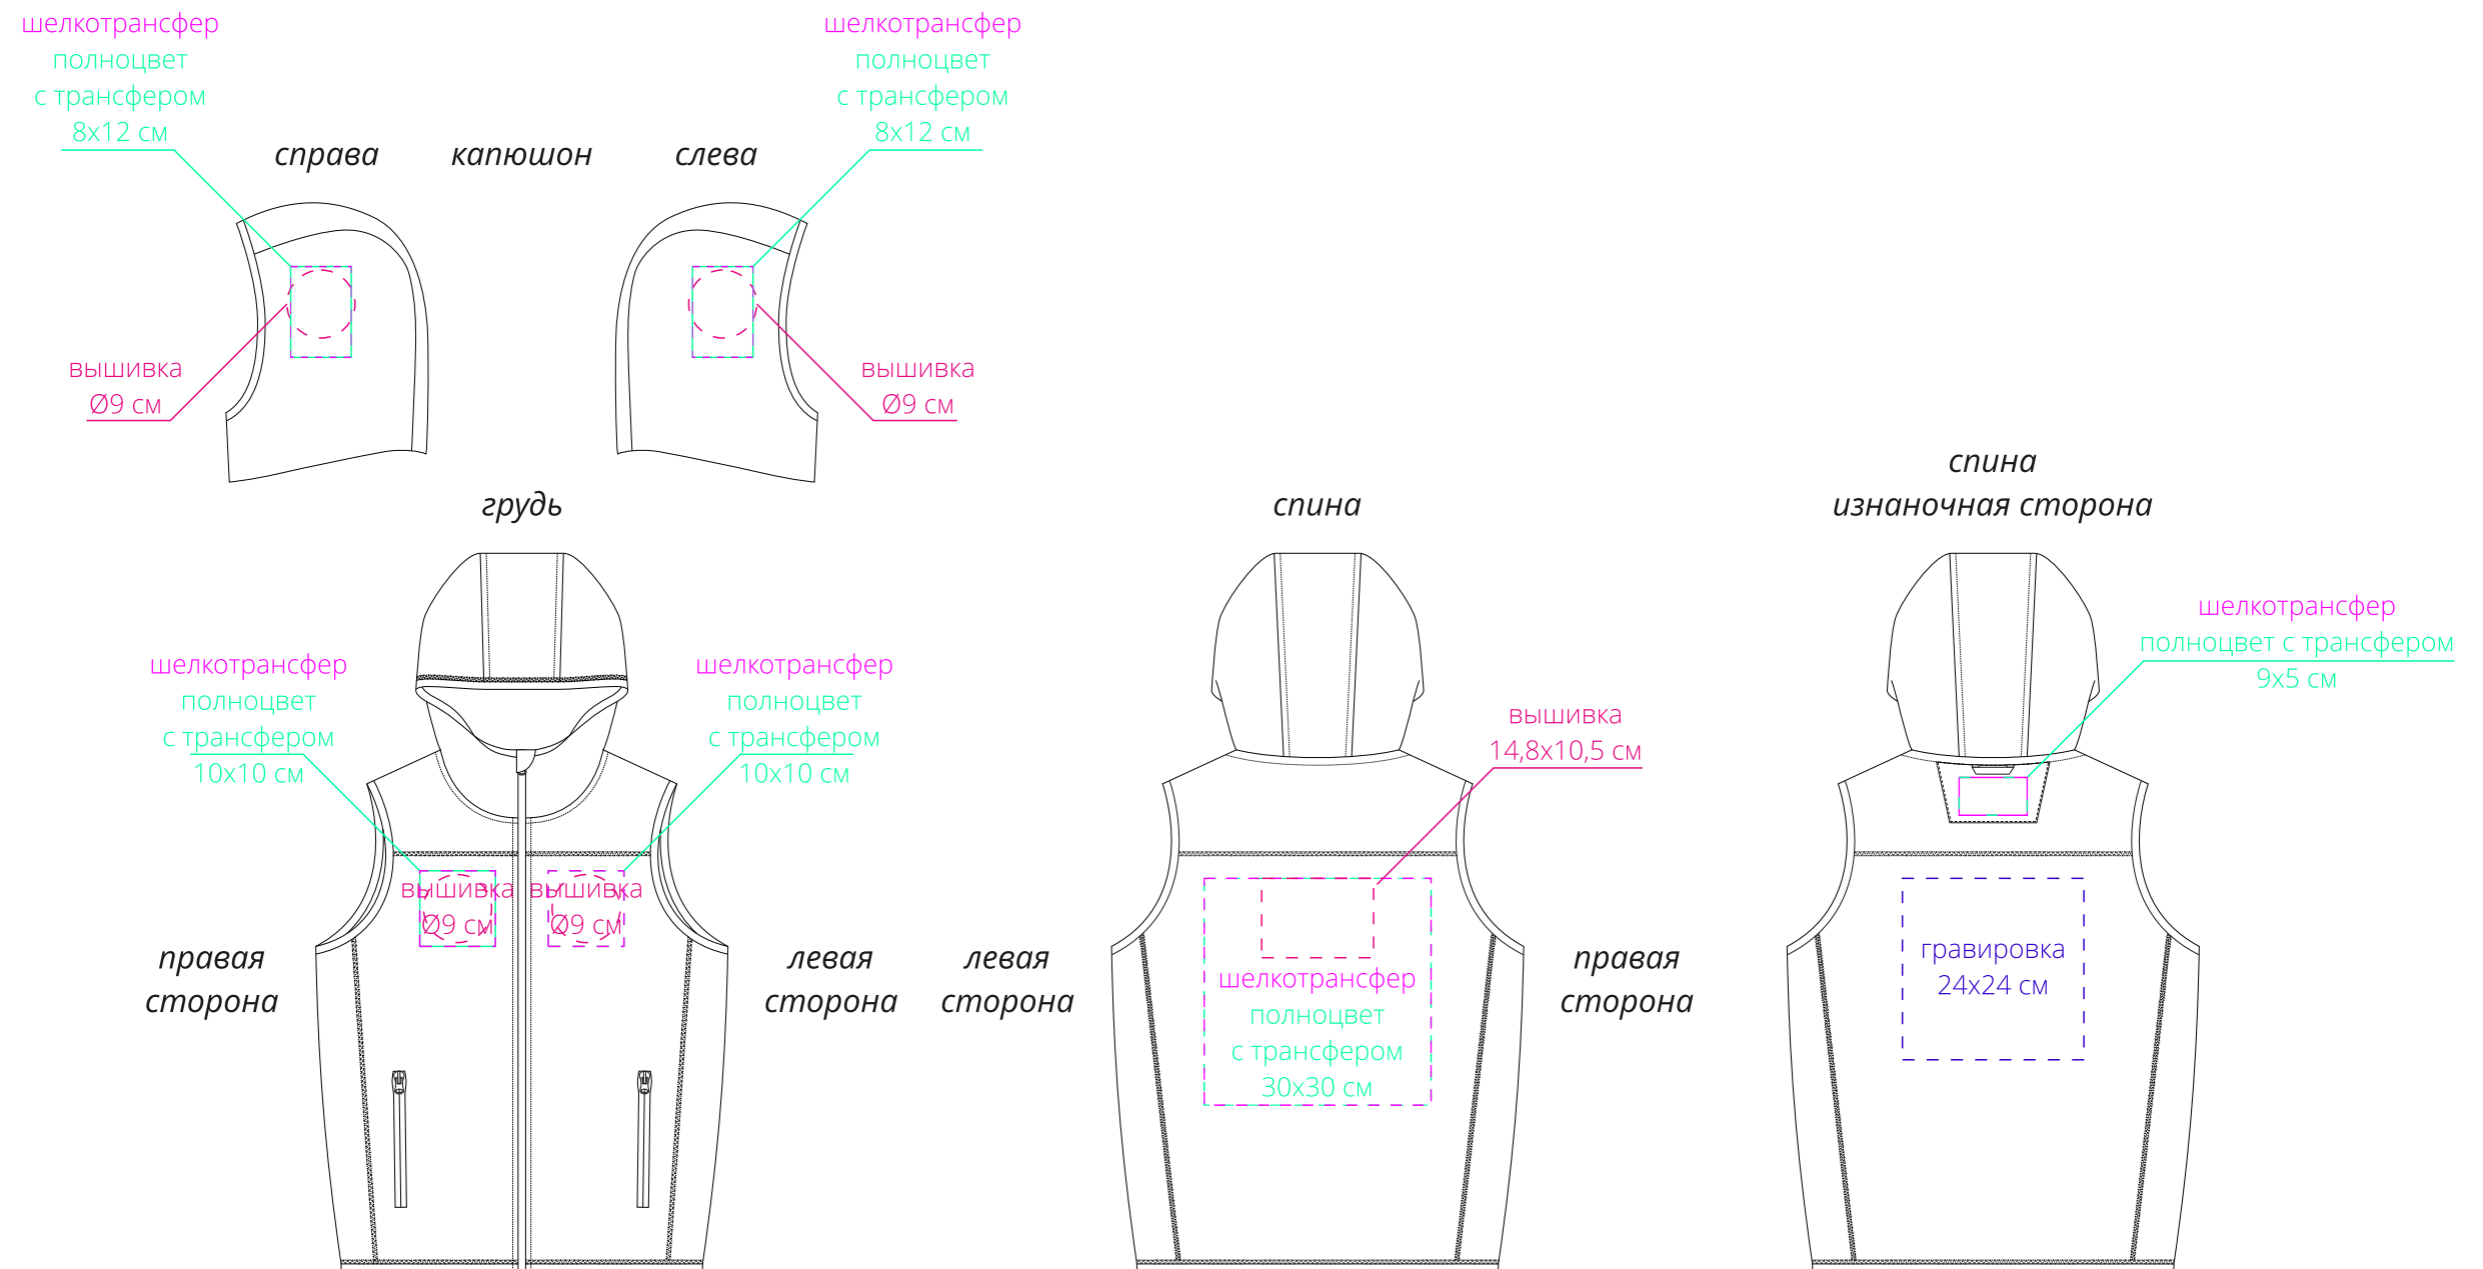

Арт. 16254
Жилет с капюшоном унисекс Gotland
M1:10

Для вышивки:
- нанесение можно сделать на изделии в любом месте с учетом отступа 5 см от шва без согласования производства.