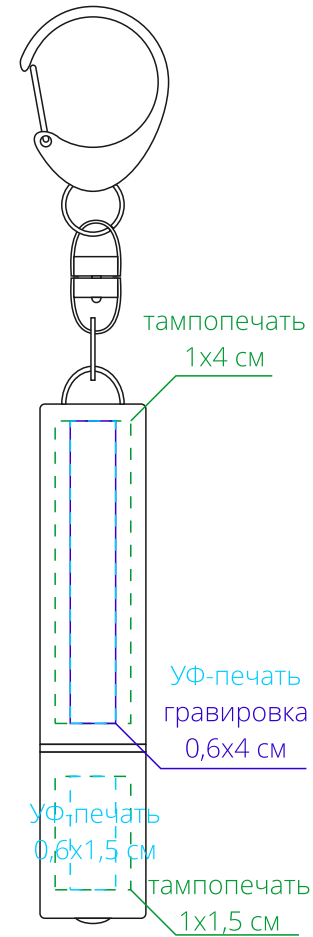

Арт. 16236

Брелок-фонарик Slide Ray ver.2

M1:1

*слева
от кнопки*

*сторона
с кнопкой*

*справа
от кнопки*

*противоположная
сторона
от кнопки*