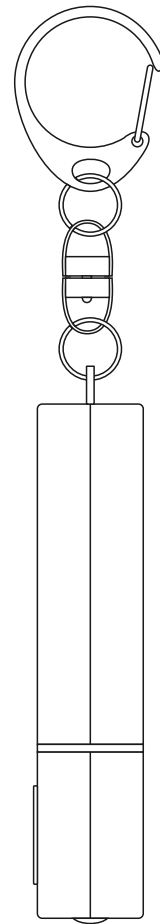

Арт. 16236

Брелок-фонарик Slide Ray ver.2

M1:1

*слева
от кнопки*

*сторона
с кнопкой*

*справа
от кнопки*

*противоположная
сторона
от кнопки*