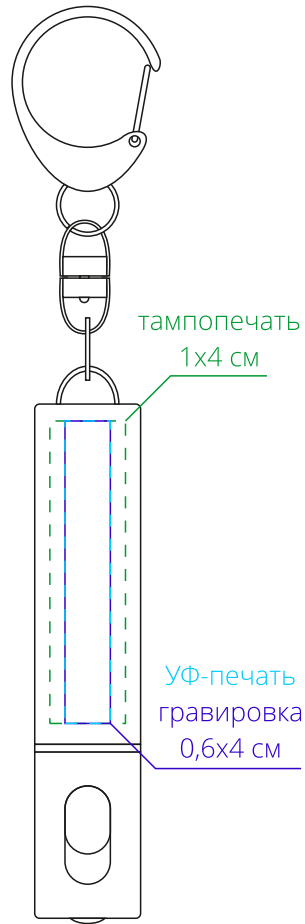

Арт. 16236

Брелок-фонарик Slide Ray ver.2

M1:1

*слева
от кнопки*

*сторона
с кнопкой*

*справа
от кнопки*

*противоположная
сторона
от кнопки*