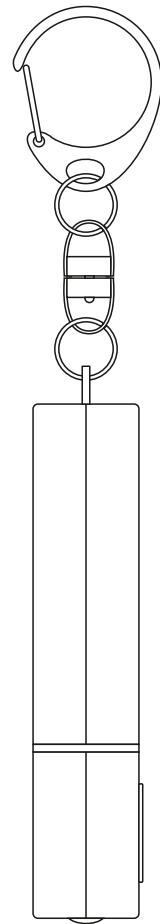

Арт. 16236

Брелок-фонарик Slide Ray ver.2

M1:1

*слева
от кнопки*

*сторона
с кнопкой*

*справа
от кнопки*

*противоположная
сторона
от кнопки*