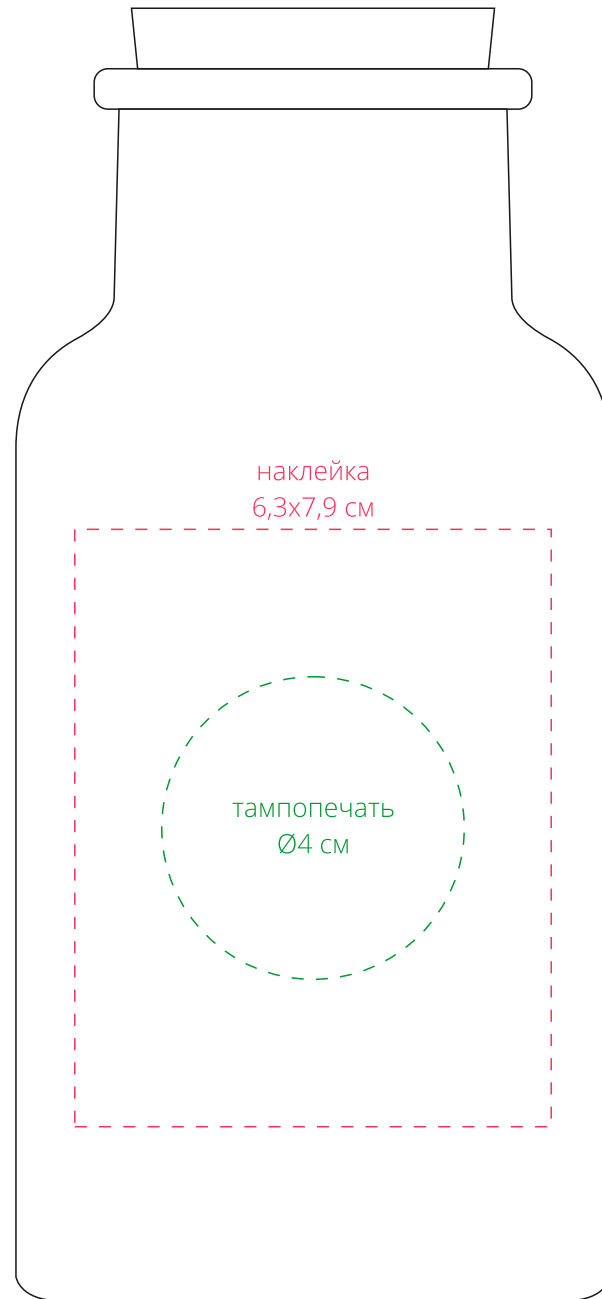

Арт. 16222

Сокочай

M1:1

наклейка  
6,3x7,9 см

тампопечать  
Ø4 см

*напротив заводской наклейки*