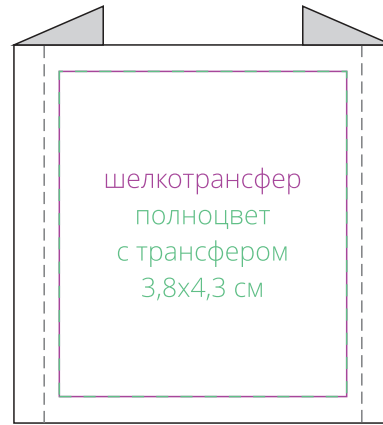

Арт. 16190

Лейбл хлопковый Doni, L

M1:1

↑  
строчка  
пришива