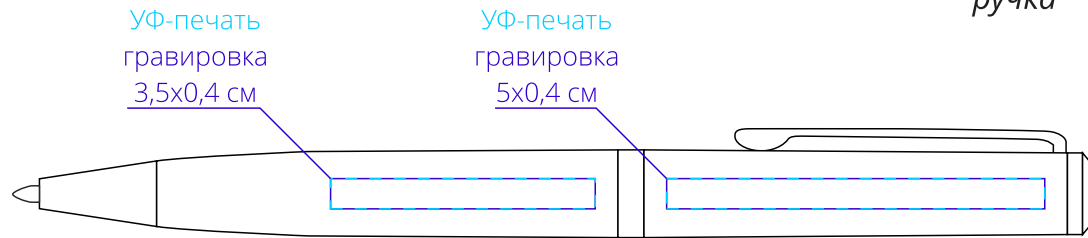

Арт. 16174

Ручка шариковая Inkish Gunmetall

M1:1

ручка

справа от клипа

на одной линии с клипом

слева от клипа

на обратной от клипа стороне

футляр
сверху

Для шелкографии по цветным и темным поверхностям можно использовать белый, черный, золотистый, серебристый цвет во избежание проявления оттенка основы.