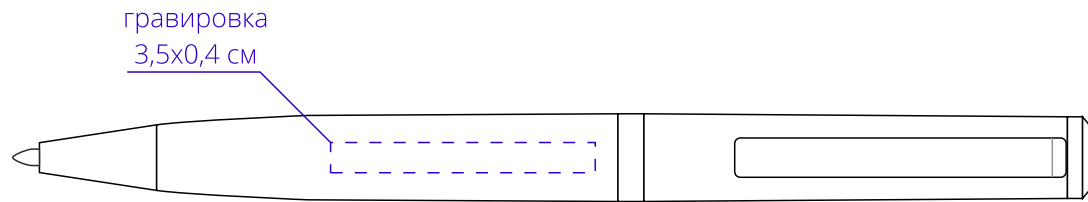

Арт. 16174

Ручка шариковая Inkish Gunmetall

M1:1

ручка

справа от клипа

на одной линии с клипом

слева от клипа

на обратной от клипа стороне

футляр
сверху

Для шелкографии по цветным и темным поверхностям можно использовать белый, черный, золотистый, серебристый цвет во избежание проявления оттенка основы.