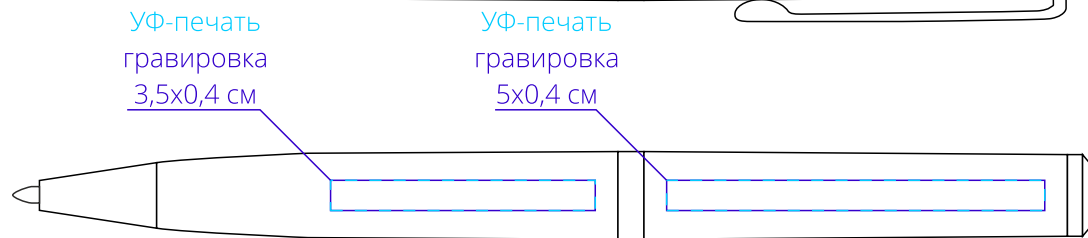

Арт. 16174

Ручка шариковая Inkish Gunmetall

M1:1

ручка

справа от клипа

на одной линии с клипом

слева от клипа

на обратной от клипа стороне

футляр
сверху

Для шелкографии по цветным и темным поверхностям можно использовать белый, черный, золотистый, серебристый цвет во избежание проявления оттенка основы.