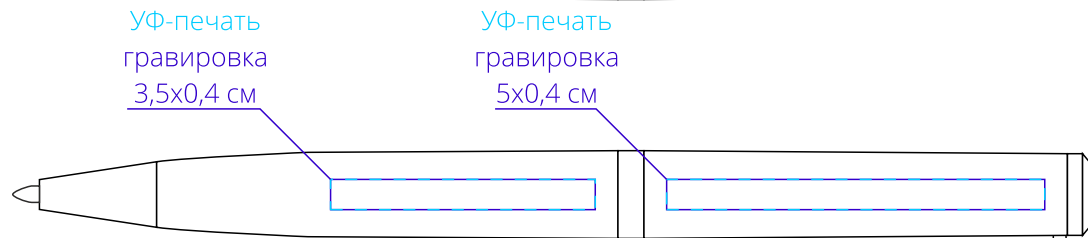

Арт. 16174

Ручка шариковая Inkish Gunmetall

M1:1

ручка

справа от клипа

на одной линии с клипом

слева от клипа

на обратной от клипа стороне

футляр
сверху

Для шелкографии по цветным и темным поверхностям можно использовать белый, черный, золотистый, серебристый цвет во избежание проявления оттенка основы.