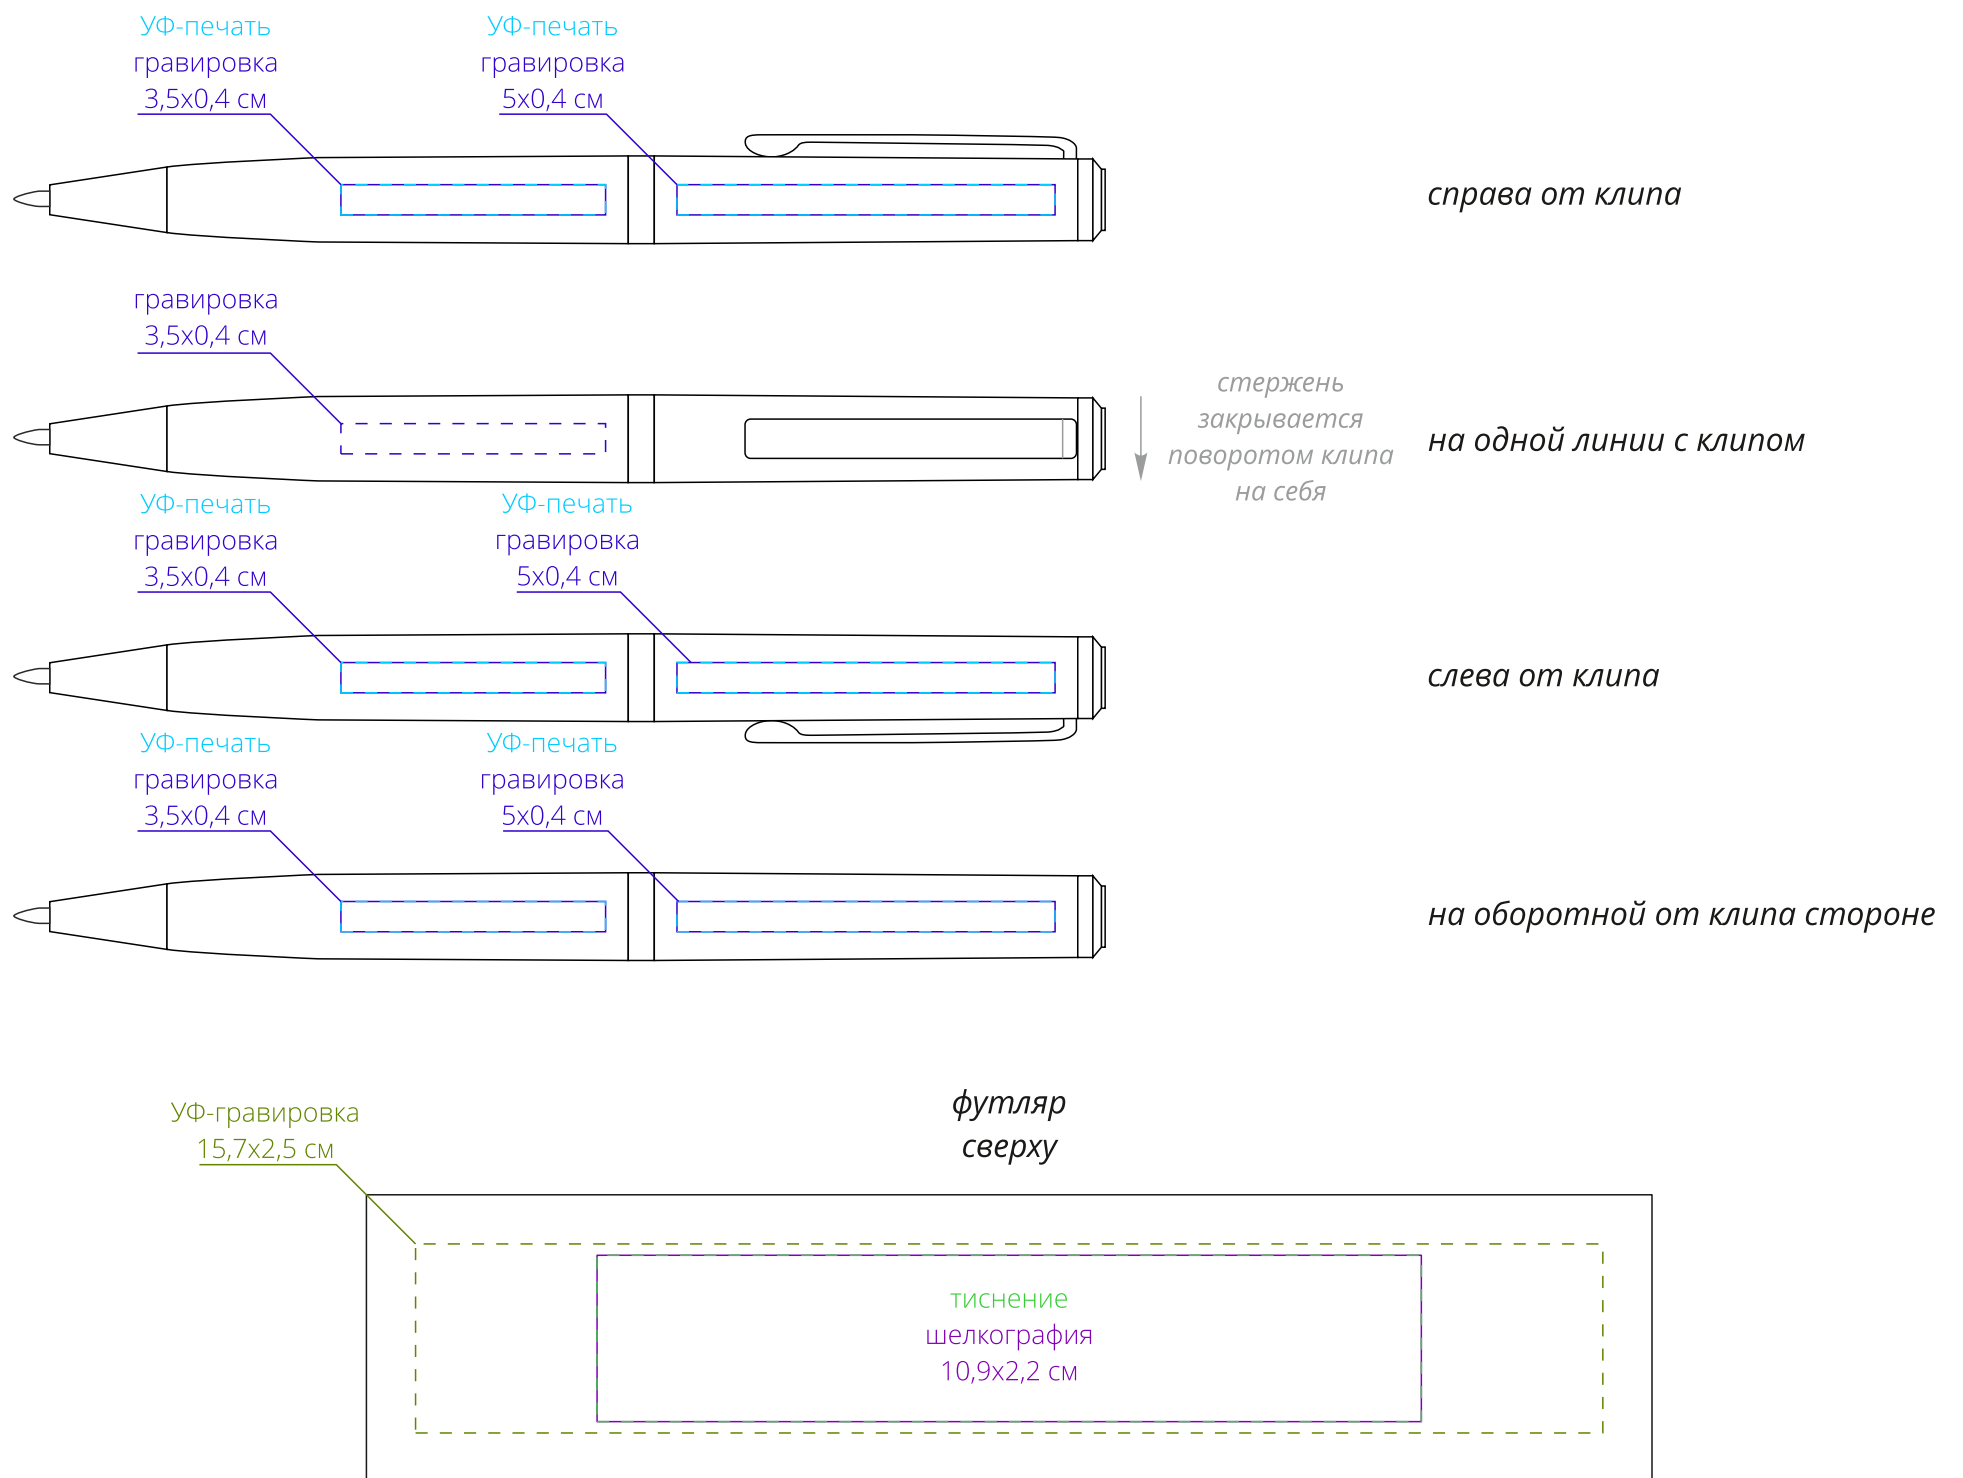

Арт. 16173

Ручка шариковая Inkish Chrome

M1:1

Для шелкографии по цветным и темным поверхностям можно использовать белый, черный, золотистый, серебристый цвет во избежание проявления оттенка основы.