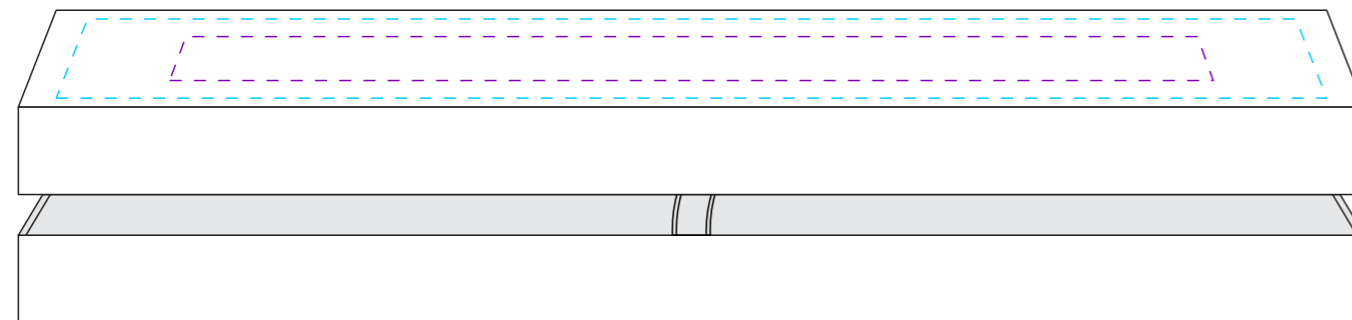

Арт. 16168
Футляр софт-тач для двух ручек
M1:1

футляр
сверху

шубер
сторона a

сторона b