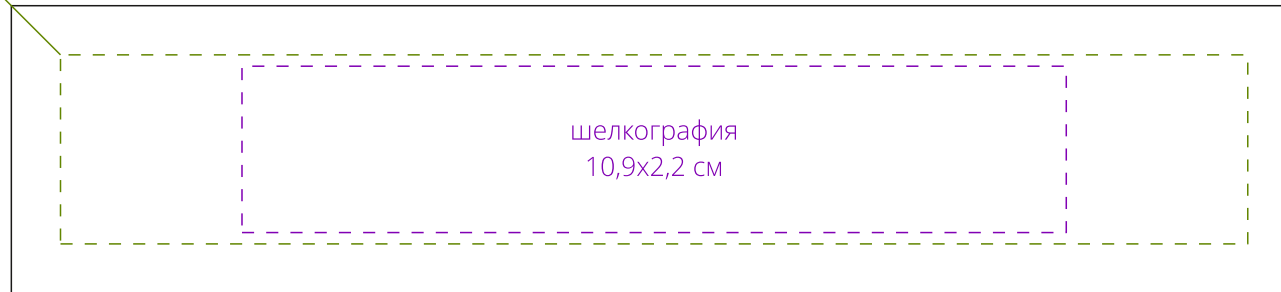

Арт. 16167  
Футляр для ручки Solus  
M1:1

УФ-гравировка  
15,7x2,5 см

футляр  
сверху

шелкография  
10,9x2,2 см

**Для шелкографии по цветным и темным поверхностям можно использовать белый, черный, золотистый, серебристый цвет во избежание проявления оттенка основы.**