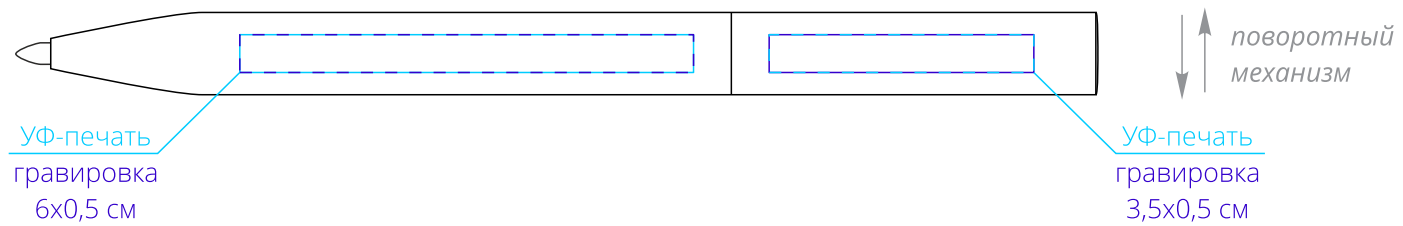

Арт. 16165
Ручка шариковая Superbia
M1:1

футляр

Внимание!

Для шелкографии по цветным и темным поверхностям можно использовать белый, черный, золотистый, серебристый цвет во избежание проявления оттенка основы.