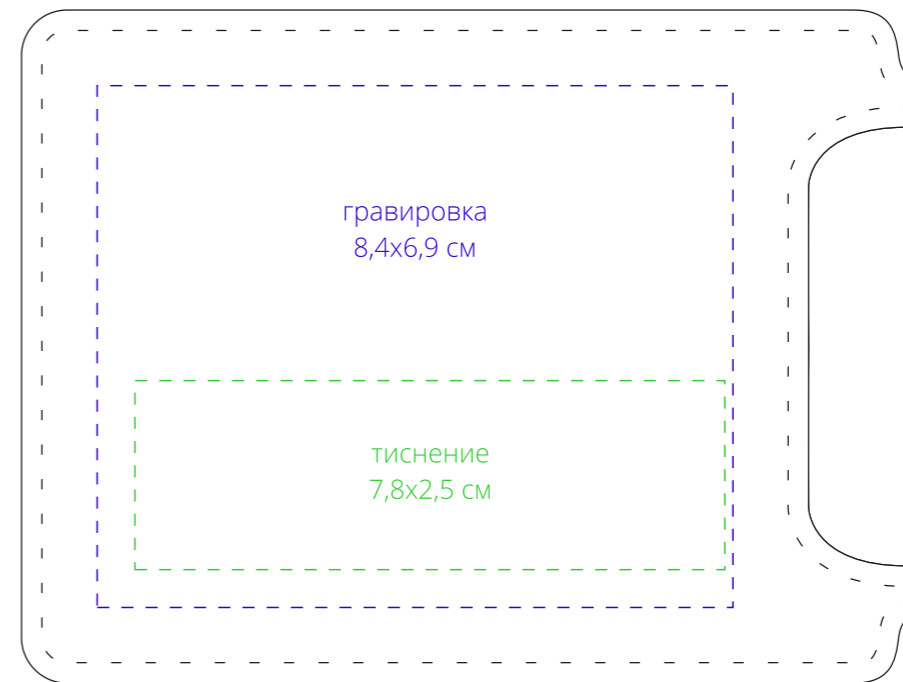

Арт. 16154  
Портмоне Arrival  
M1:1

сторона а

сторона б  
(сторона с карманами)

внутри