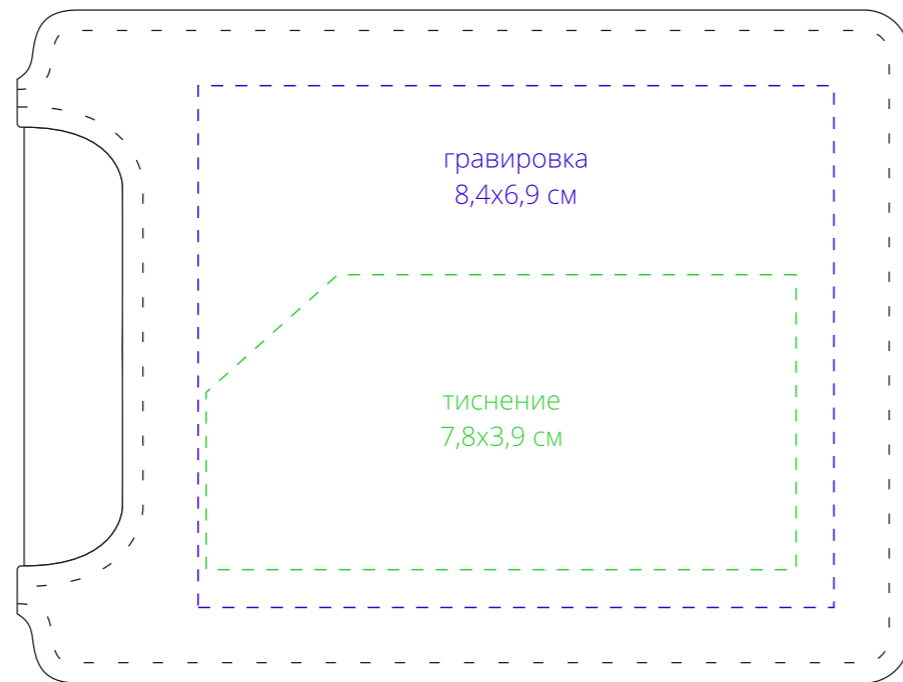

Арт. 16154  
Портмоне Arrival  
M1:1

сторона а

сторона б  
(сторона с карманами)

внутри