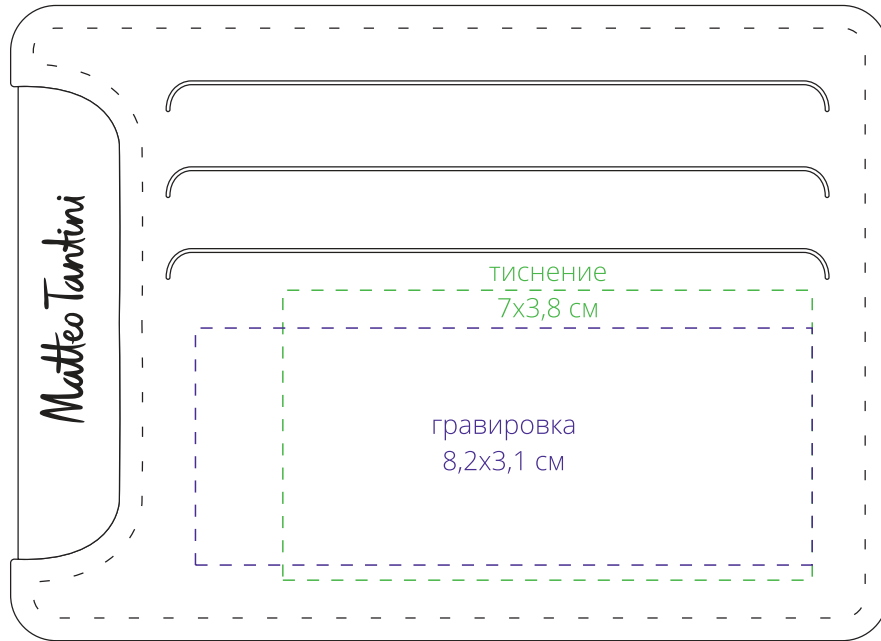

Арт. 16153

Чехол для карточек Arrival

M1:1

сторона а

сторона в