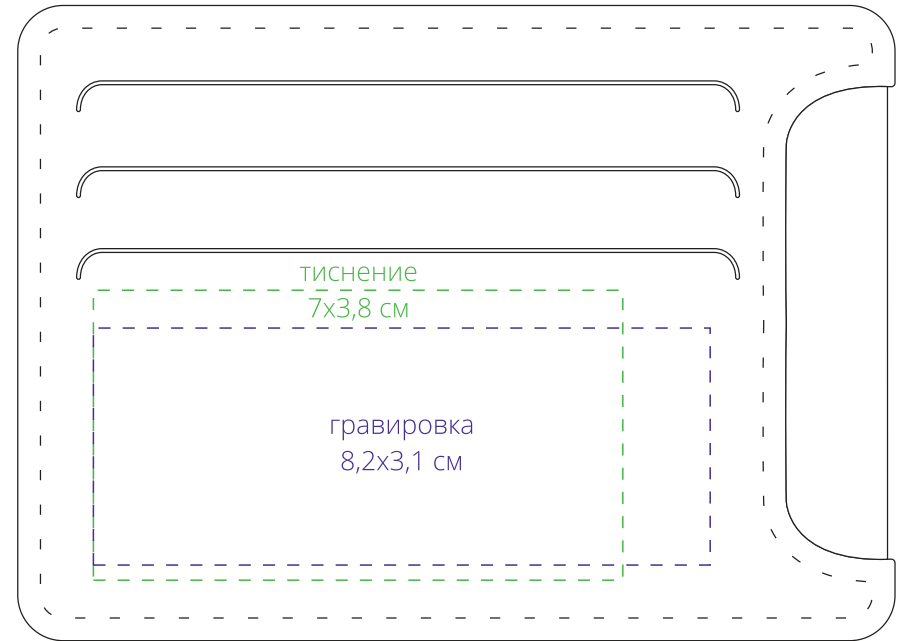

Арт. 16153

Чехол для карточек Arrival

M1:1

сторона а

сторона в