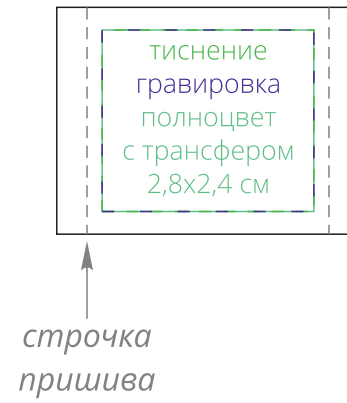

Арт. 16150
Лейбл Eta SoftTouch, М
М1:1

Важно!
При печати полноцветом с трансфером остается след от пресси!