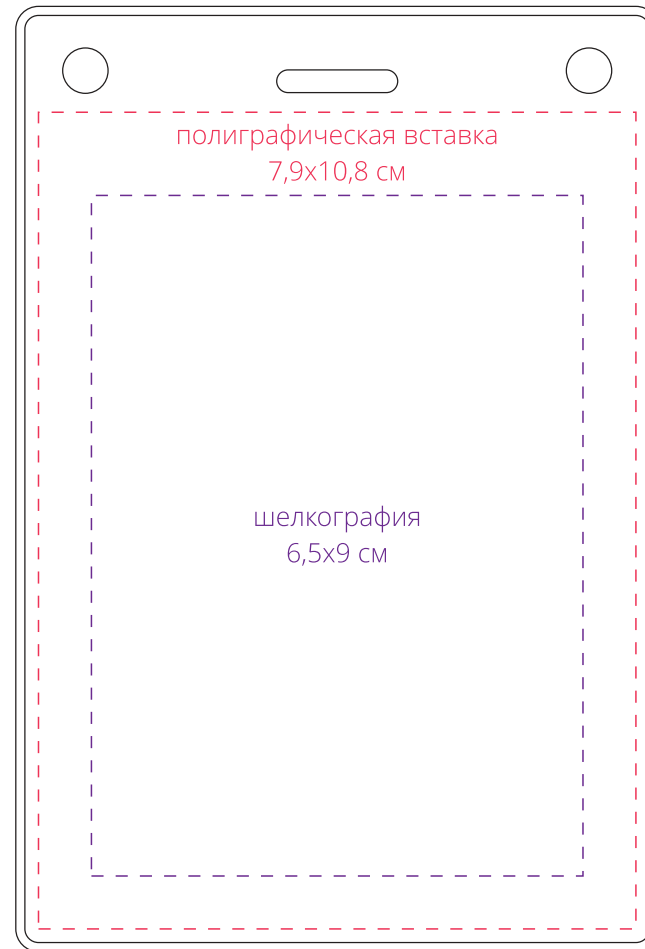

Арт. 16148

Карман для бейджа Lucent Maxі, вертикальный

M1:1

*сторона а*  
*(с кармашком)*

*сторона б*