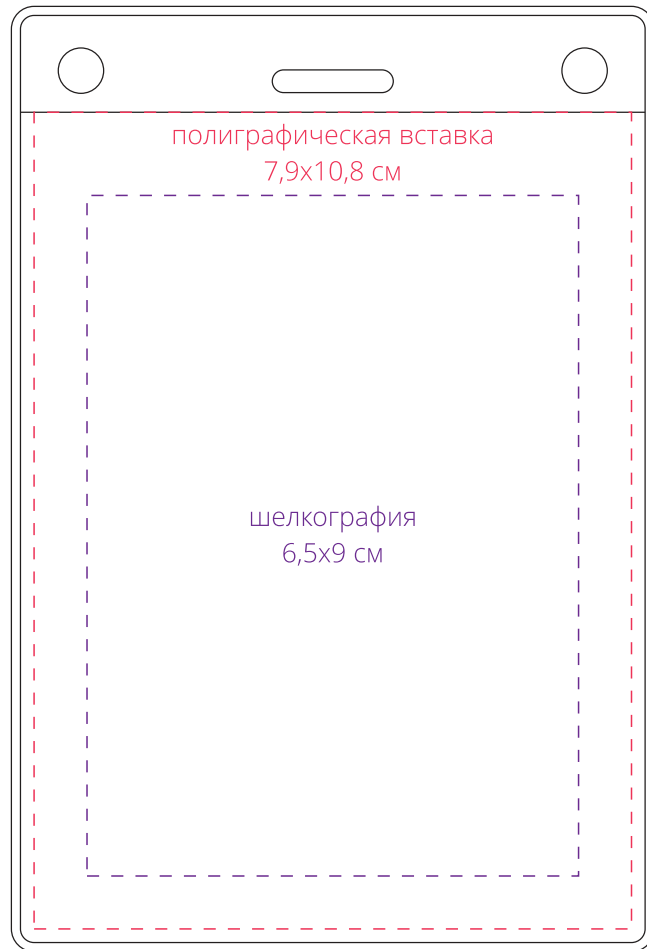

Арт. 16148

Карман для бейджа Lucent Maxі, вертикальный

M1:1

*сторона а*  
*(с кармашком)*

*сторона б*