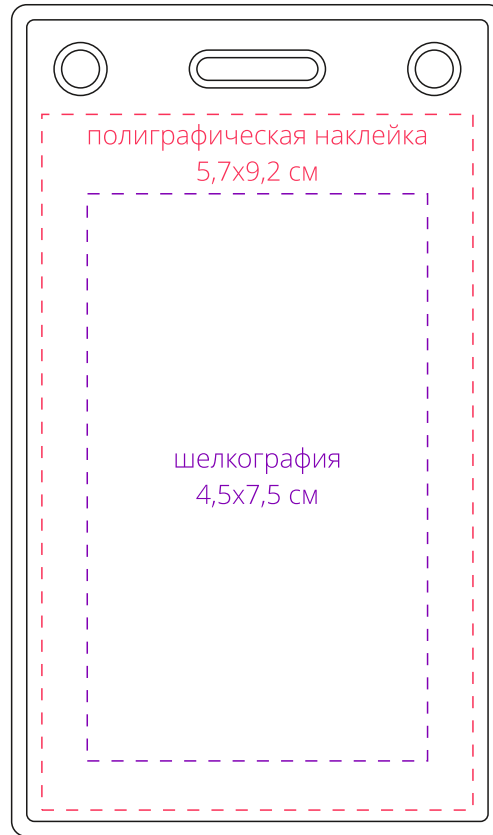

Арт. 16146

Карман для бейджа Lucent, вертикальный

M1:1

*сторона а*

*сторона б*