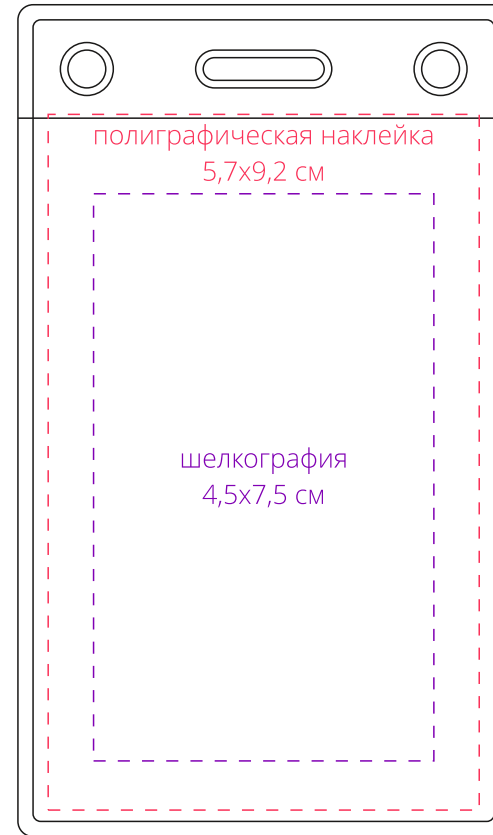

Арт. 16146

Карман для бейджа Lucent, вертикальный

M1:1

*сторона а*

*сторона б*