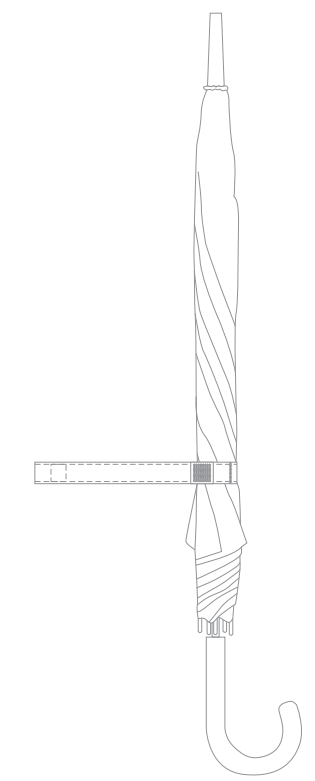

Арт. 15980
Зонт-трость Wind

купол
M1:10

хлястик (зонт в закрытом виде, ручка зонта направлена вниз)
M1:1

↑
строчка
пришива

схематичное
изображение зонта