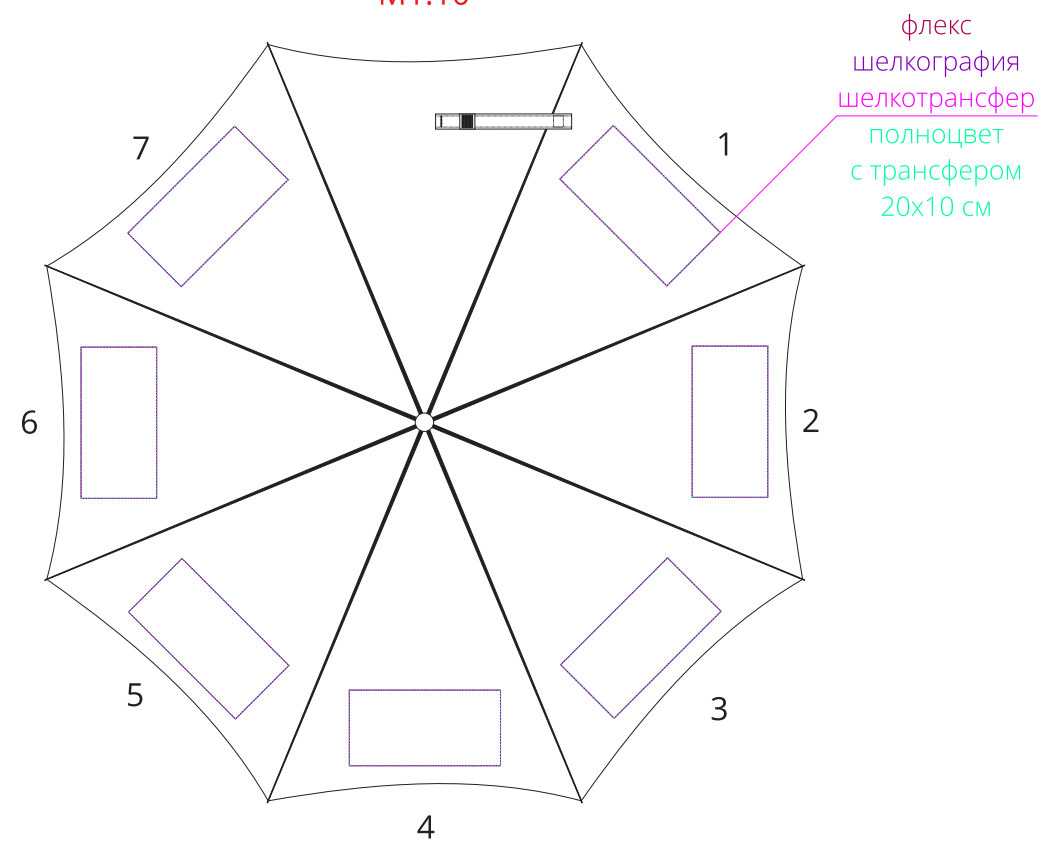

Арт. 15980
Зонт-трость Wind

купол
M1:10

хлястик (зонт в закрытом виде, ручка зонта направлена вниз)
M1:1

↑
строчка
пришива

схематичное
изображение зонта