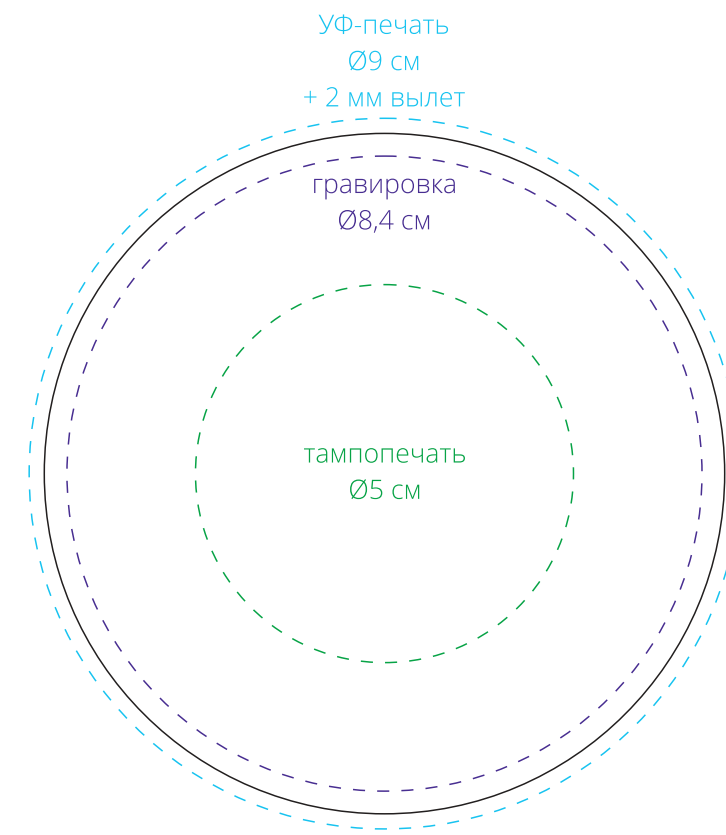

Арт. 15977  
Кружка двустенная с бамбуковой крышкой  
M1:1

крышка сверху

**Важно!**  
Для гравировки по дереву  
- цвет нанесения на дереве обусловлен текстурой природного материала и может быть неоднородным!