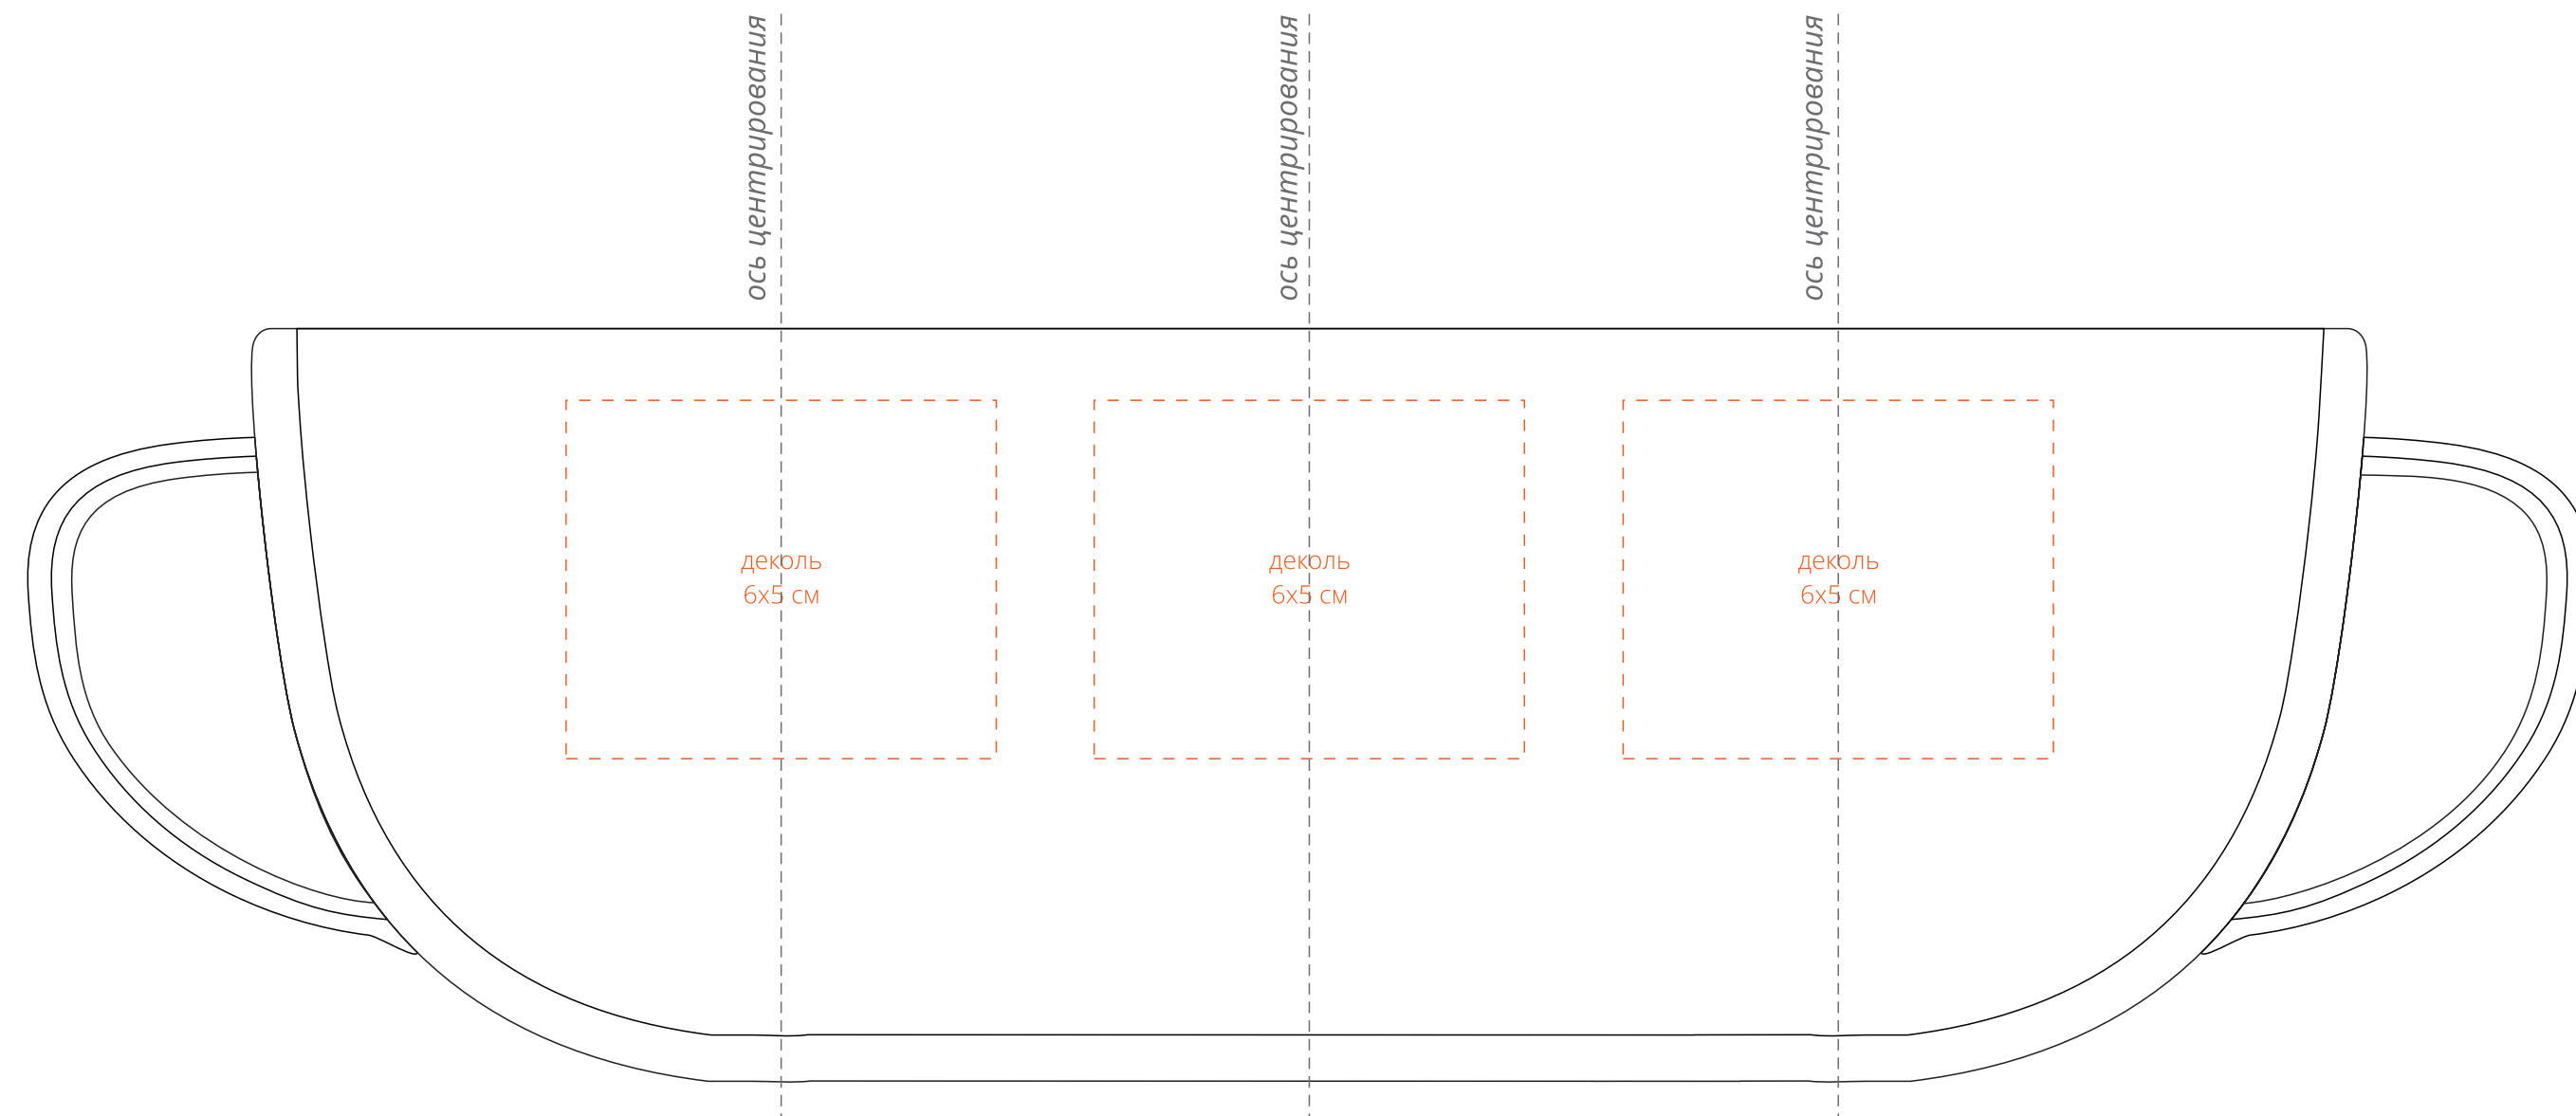

Арт. 15977  
Кружка двустенная с бамбуковой крышкой  
M1:1

крышка сверху

**Важно!**  
Для гравировки по дереву  
- цвет нанесения на дереве обусловлен текстурой природного материала и может быть неоднородным!