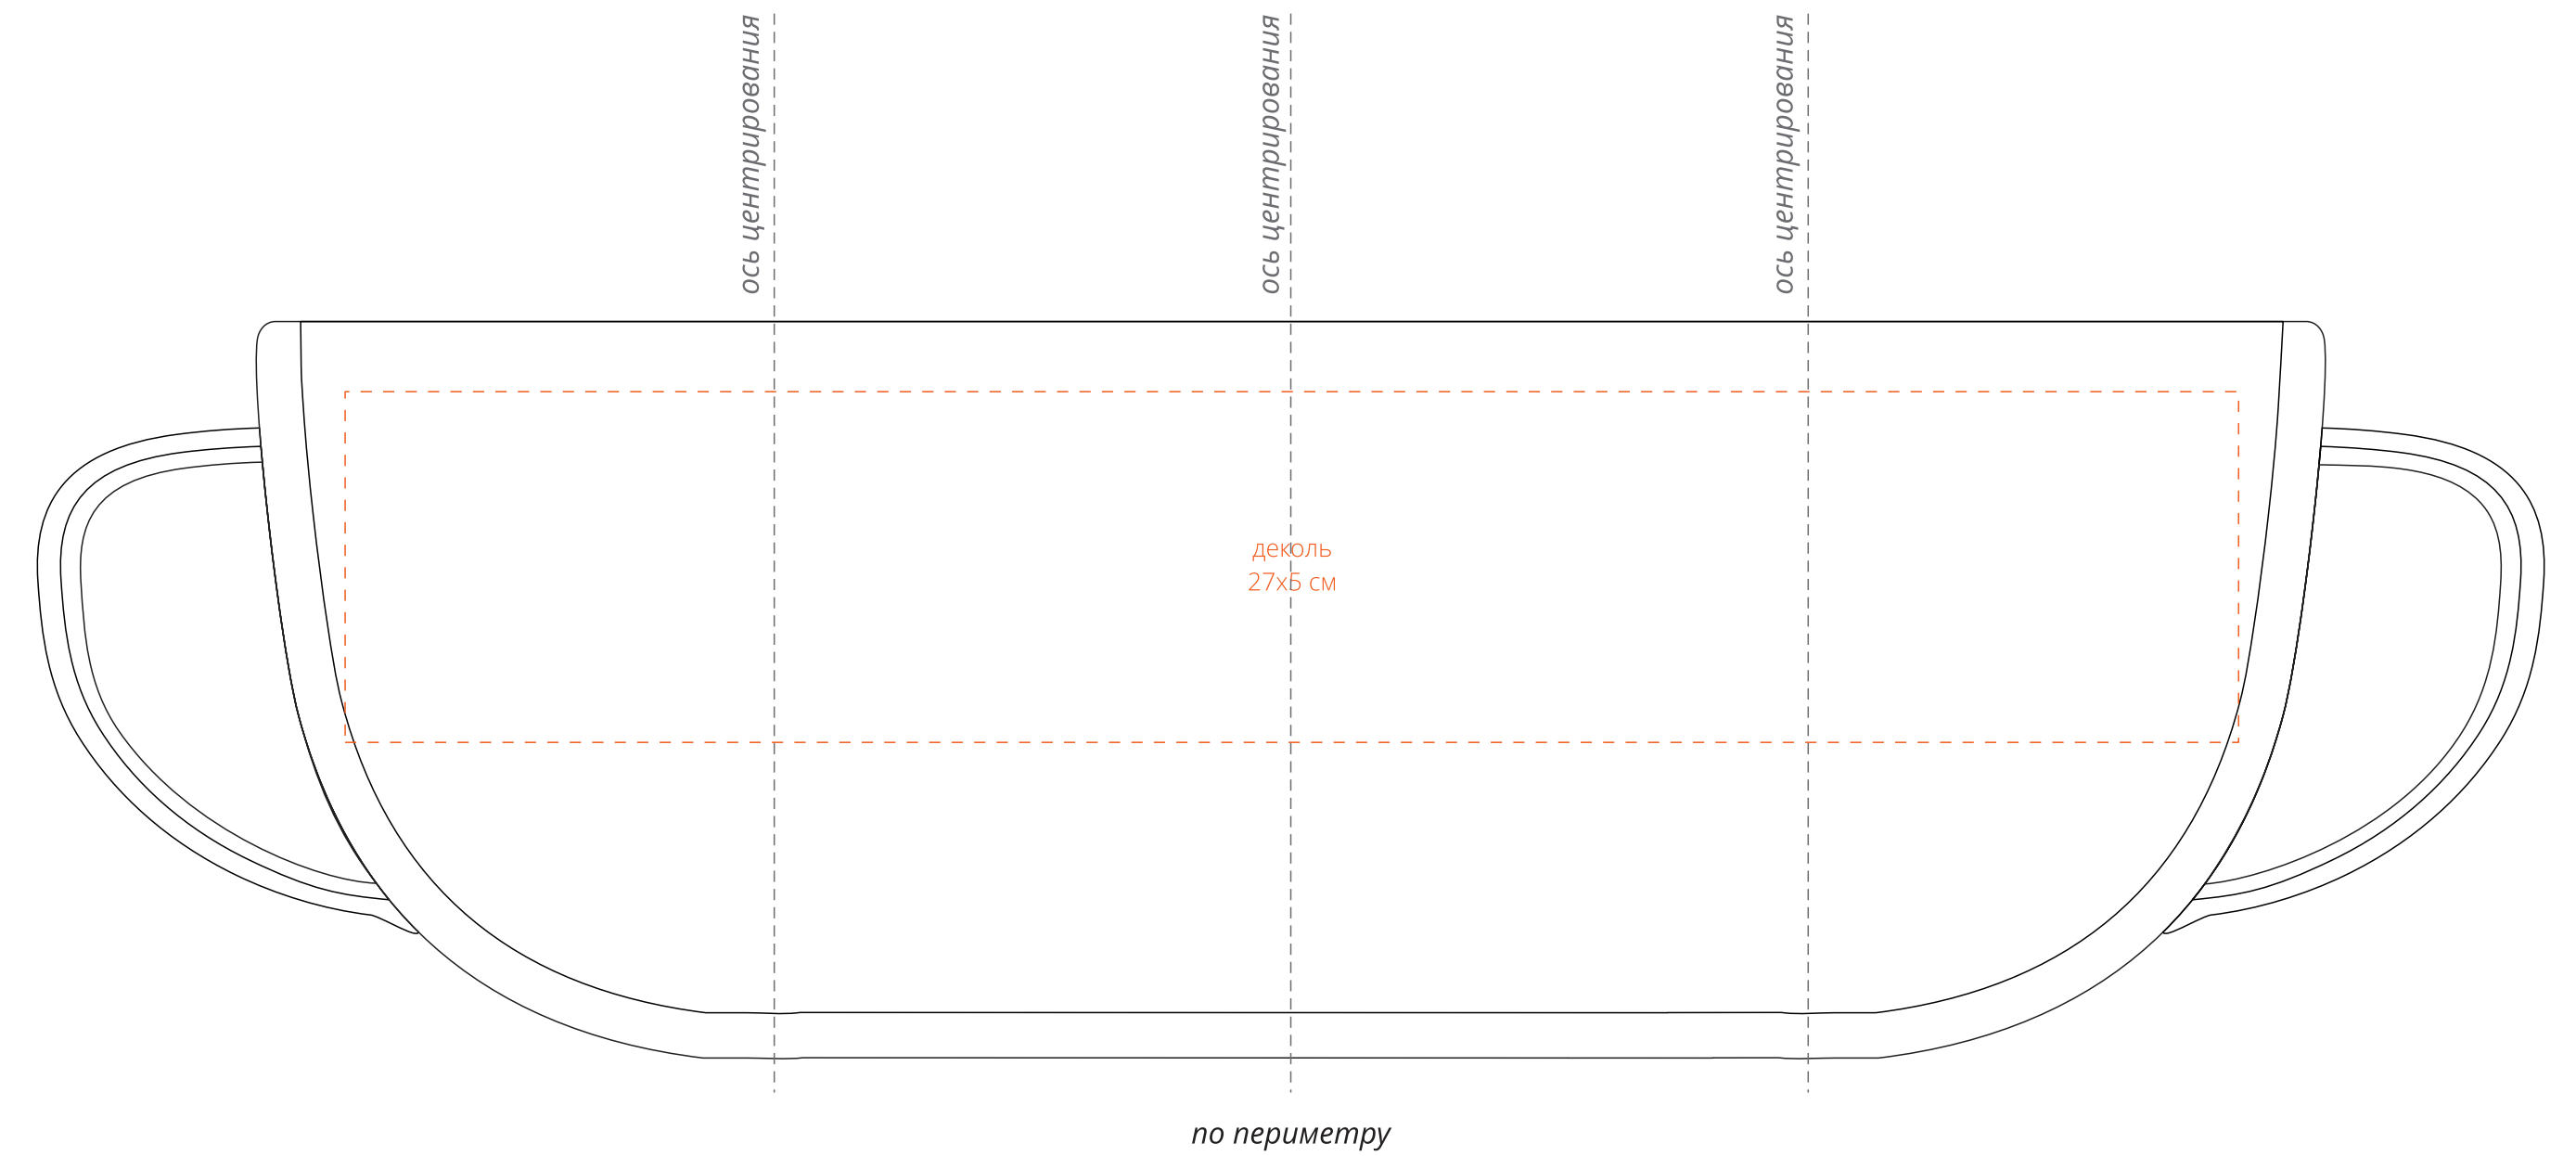

Арт. 15977  
Кружка двустенная с бамбуковой крышкой  
M1:1

крышка сверху

**Важно!**  
Для гравировки по дереву  
- цвет нанесения на дереве обусловлен текстурой природного материала и может быть неоднородным!