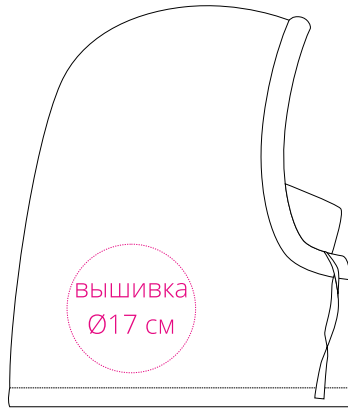

Арт. 15949
Балаклава-капюшон Flosky
M1:10

справа

лоб

слева

затылок