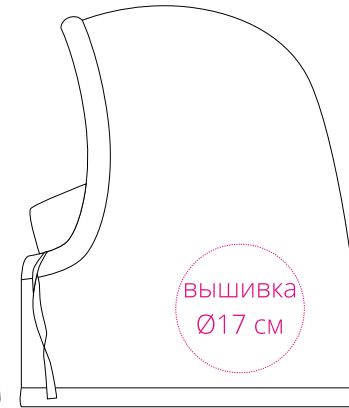

Арт. 15949
Балаклава-капюшон Flosky
M1:10

справа

лоб

слева

затылок