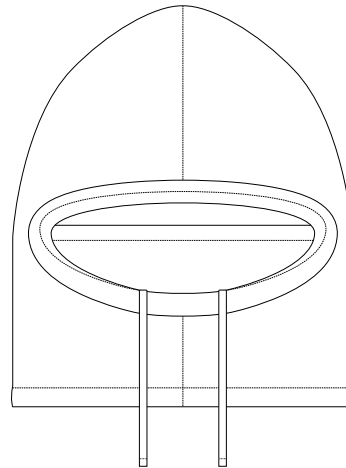

Арт. 15949
Балаклава-капюшон Flosky
M1:10

справа

лоб

слева

затылок