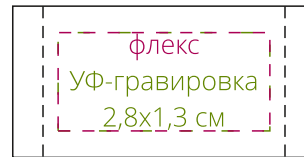

Арт. 15943

Лейбл светоотражающий Тао, S

M1:1

↑
строчка
пришива