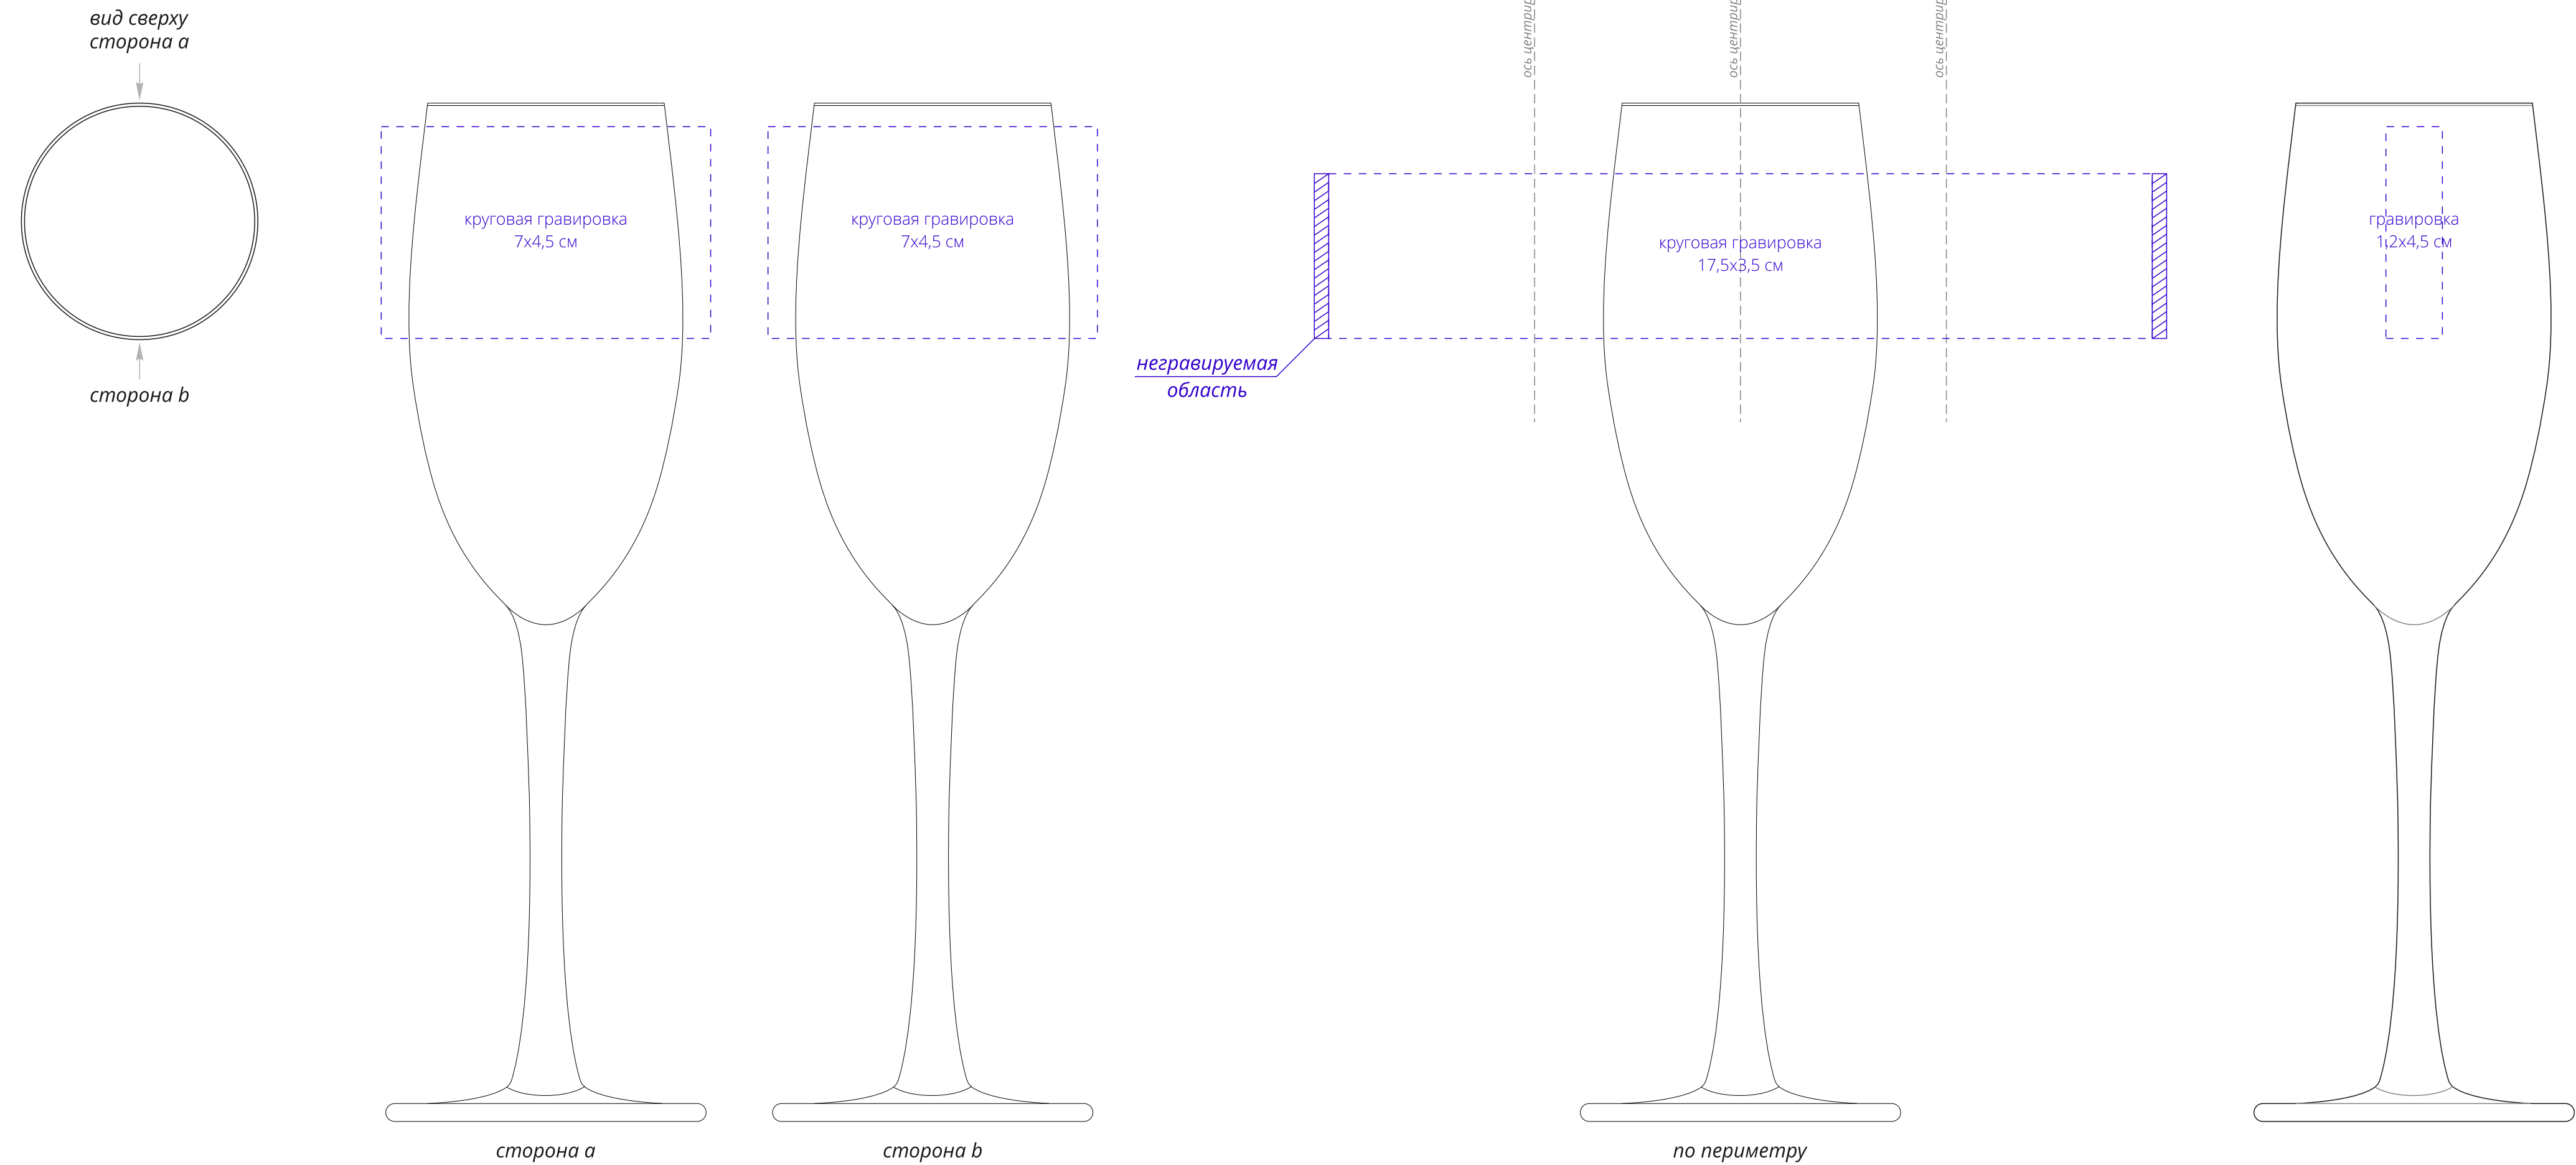

Арт. 15907  
Набор из 2 бокалов для шампанского Perola  
M1:1

**Важно!**  
- круговая гравировка 7x4,5 см возможна только на двух противоположных сторонах;  
- нанесение возможно на всех бокалах.

коробка

**Внимание!**  
Для шелкографии по цветным и темным поверхностям можно использовать белый, черный, золотистый, серебристый цвет во избежание проявления оттенка основы.