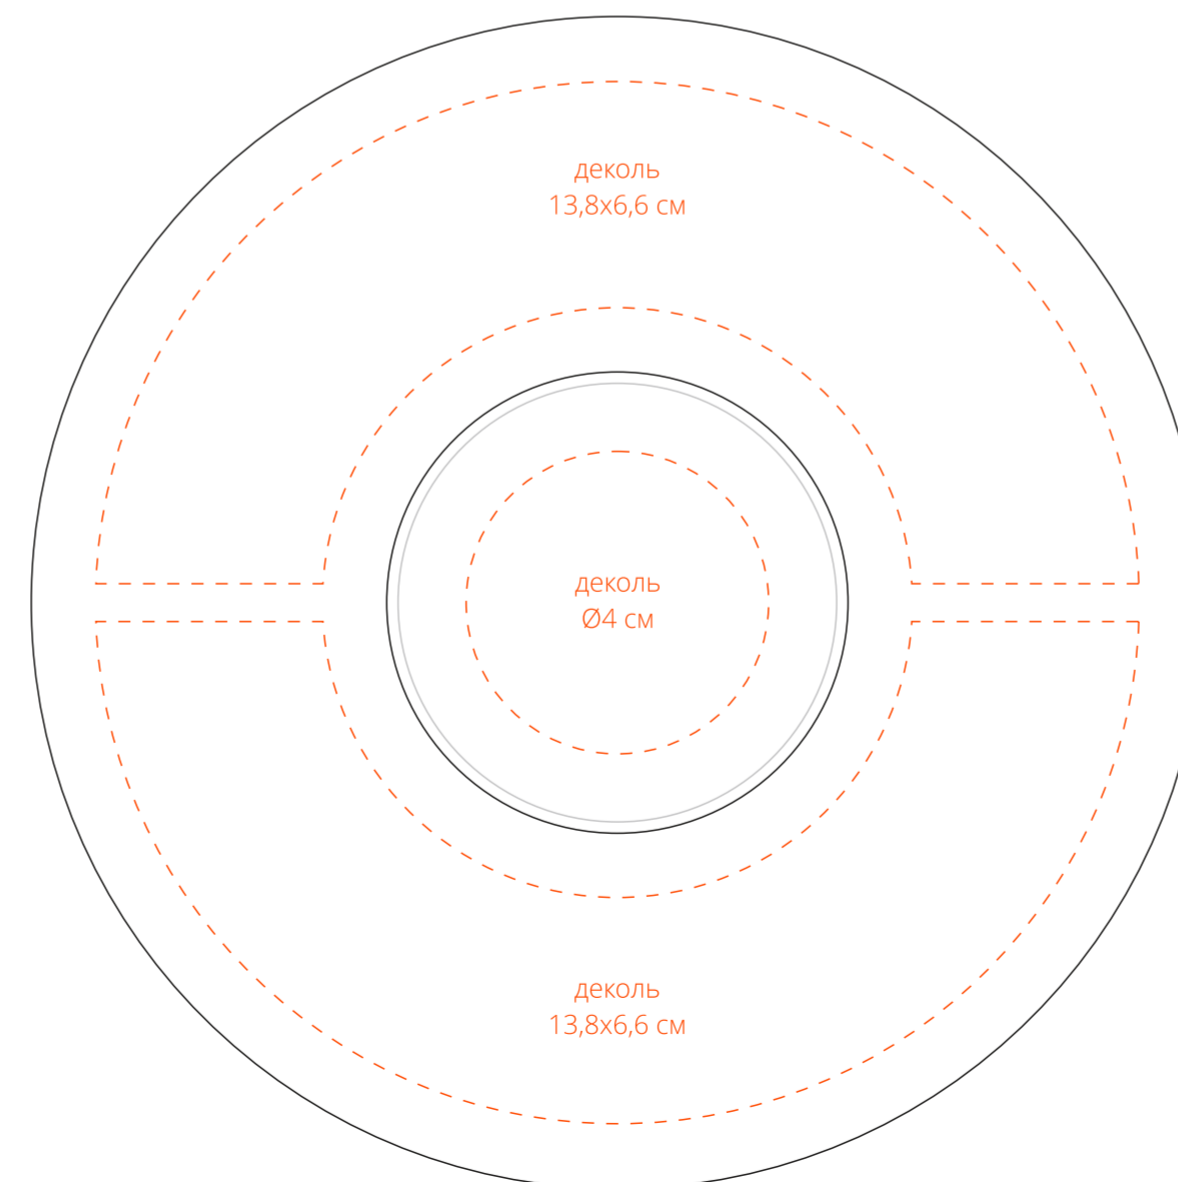

Арт. 15815-10
Чайная пара Attimo
M1:1

**отступ от края чашки 5 мм*

Внимание!
При печати по цветным изделиям белый цвет может принимать оттенок цвета изделия.