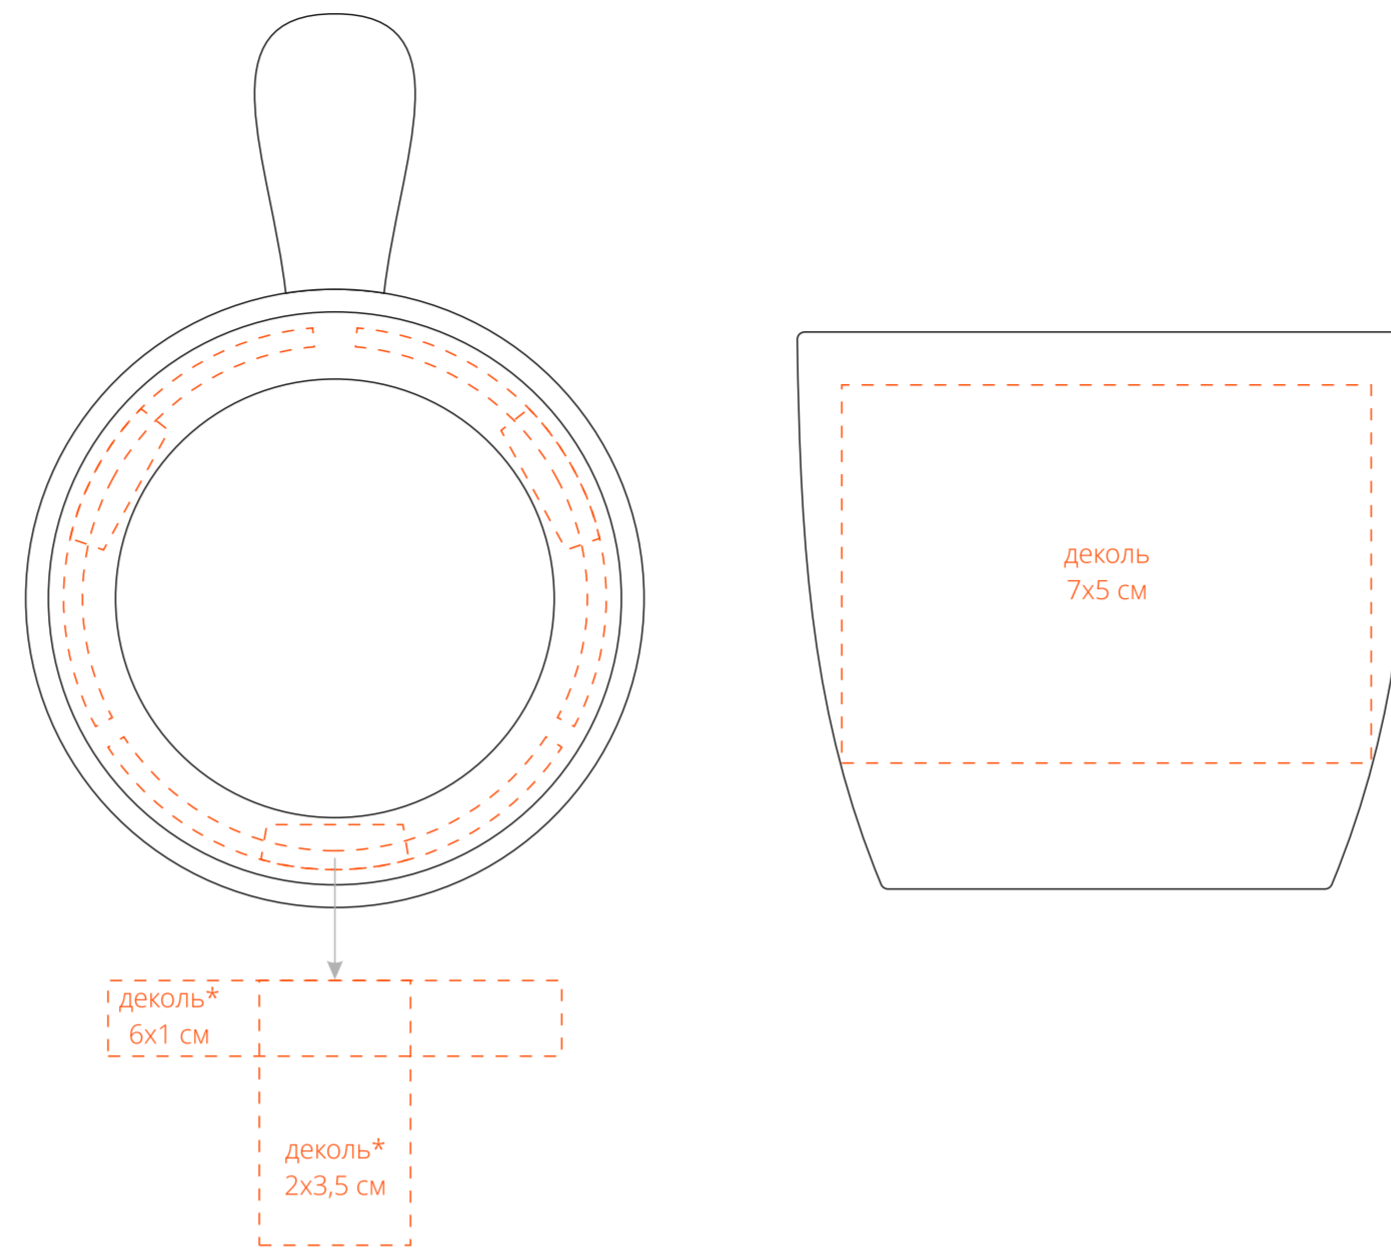

Арт. 15815-10
Чайная пара Attimo
M1:1

**отступ от края чашки 5 мм*

Внимание!
При печати по цветным изделиям белый цвет может принимать оттенок цвета изделия.