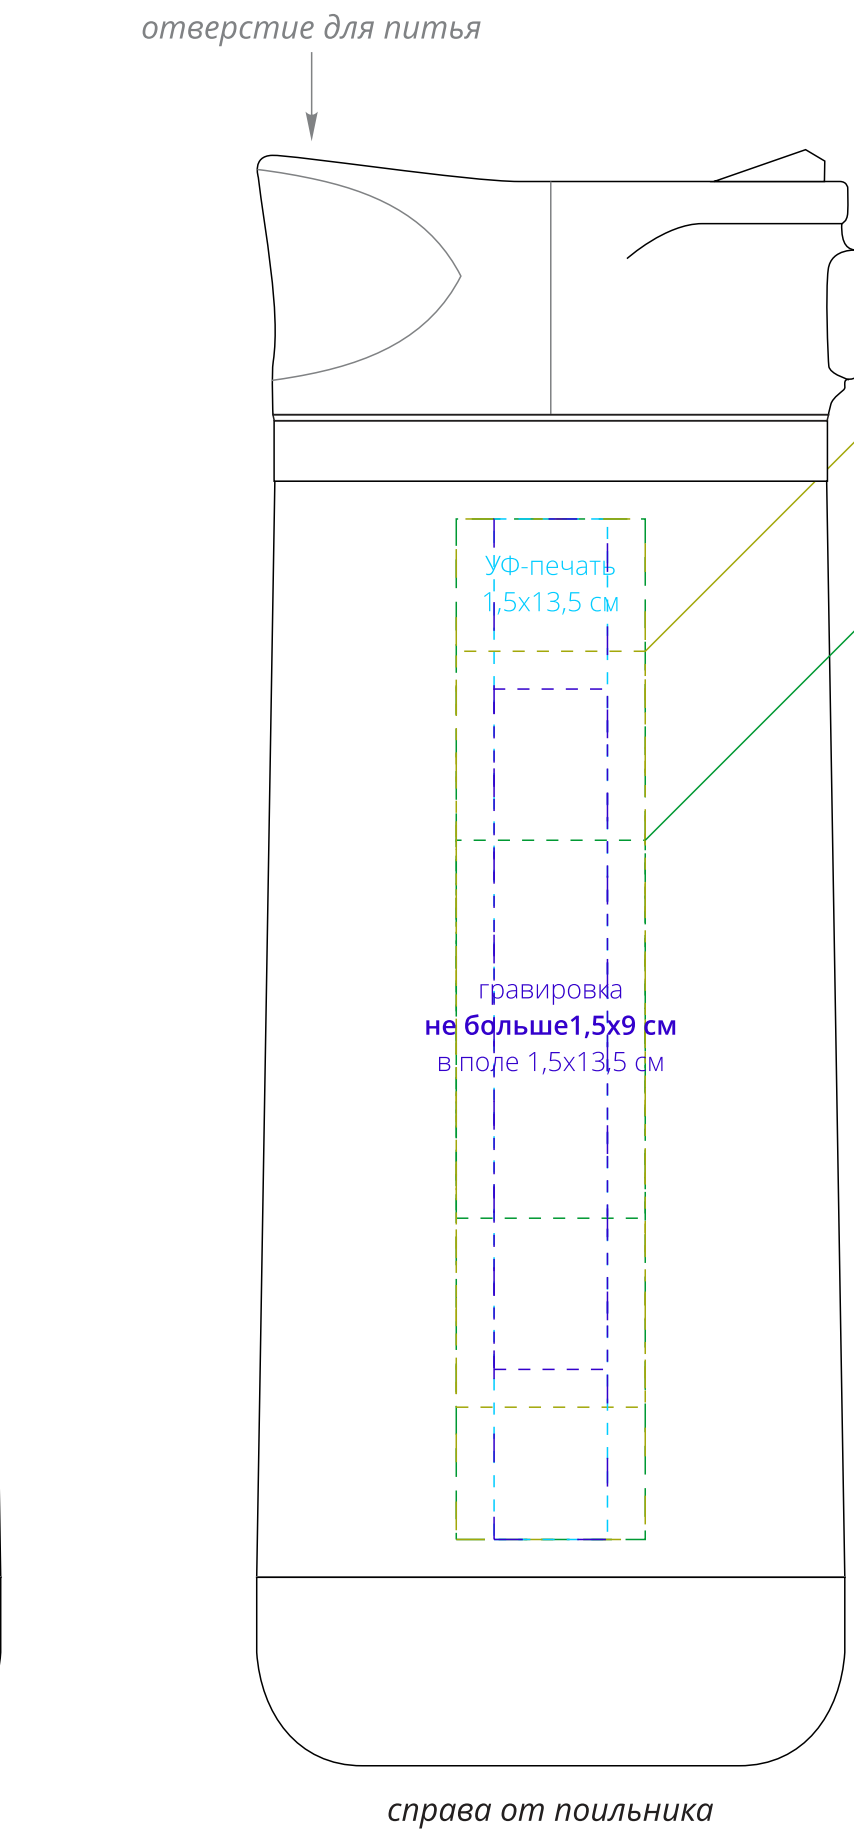

UV-DTF печать
не больше 2,5x10 см
в поле 2,5x13,5 см

тампопечать
не больше 2,5x5 см
в поле 2,5x13,5 см

UV-DTF печать
не больше 2,5x10 см
в поле 2,5x13,5 см

тампопечать
не больше 2,5x5 см
в поле 2,5x13,5 см