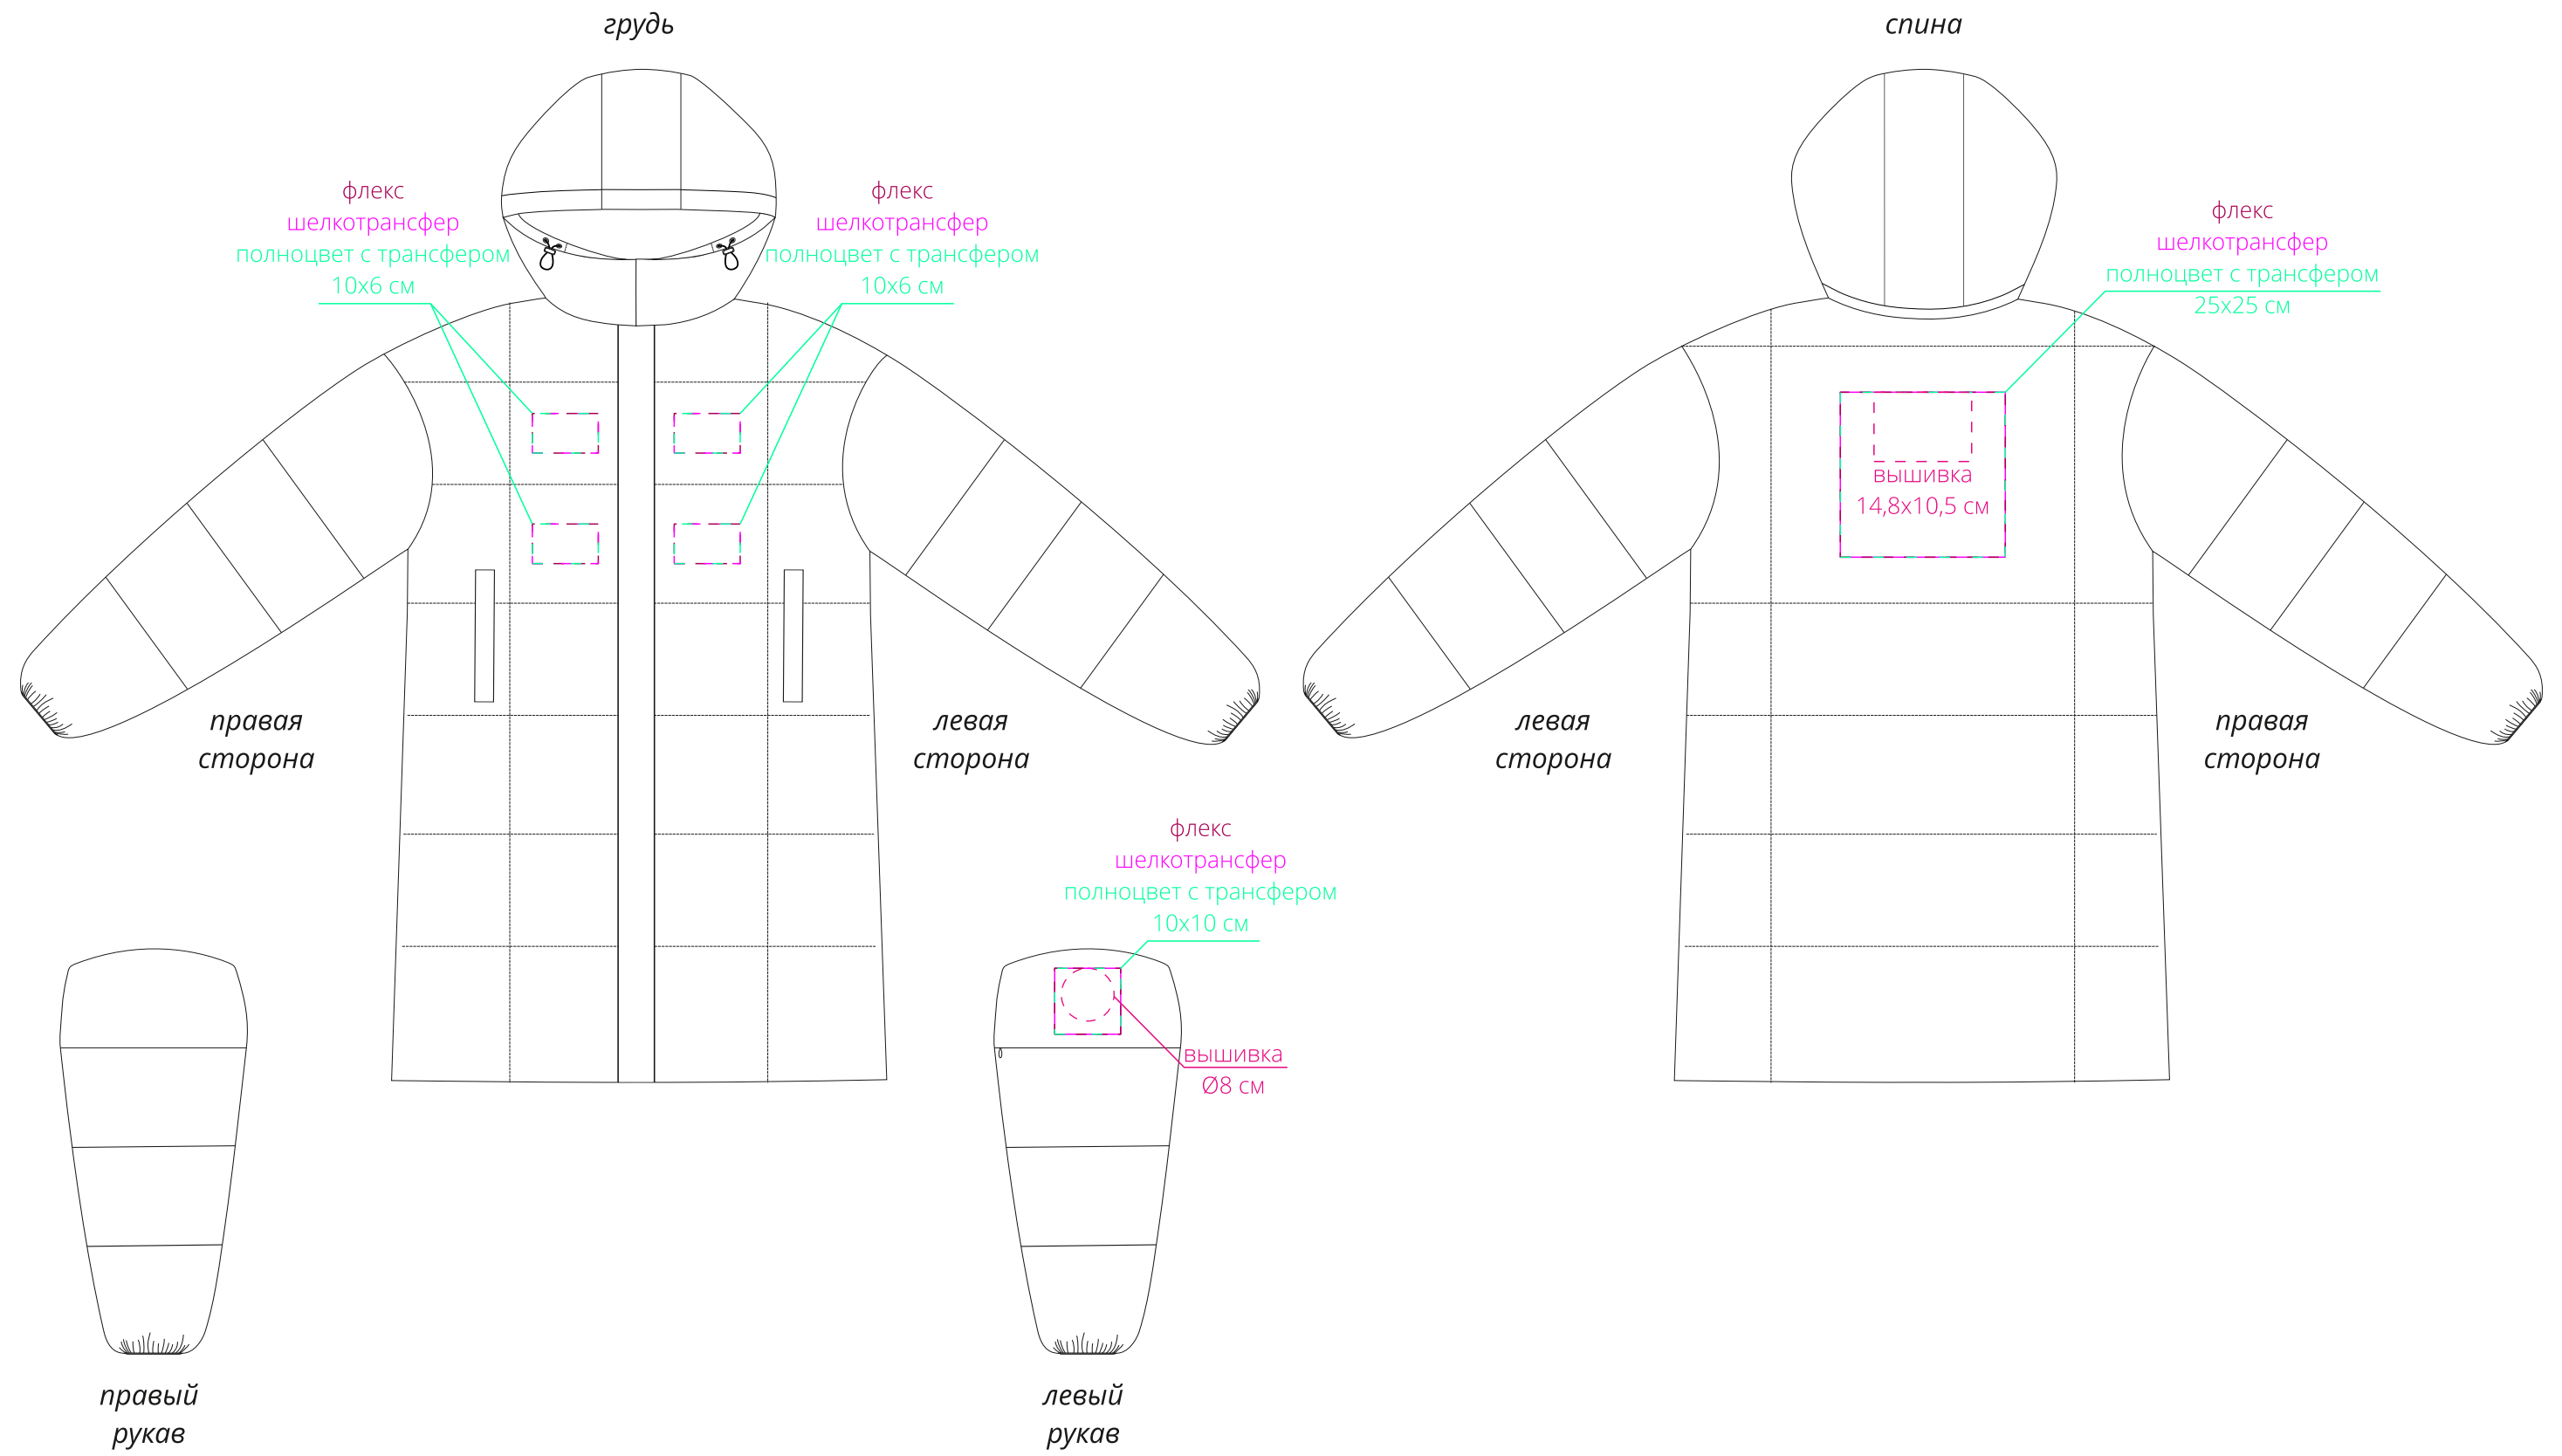

Арт. 15790  
Пуховик унисекс Kapsula  
M1:10

**Для вышивки:**  
- нанесение можно сделать на изделии в любом месте с  
учетом отступа 5 см от шва без согласования производства.