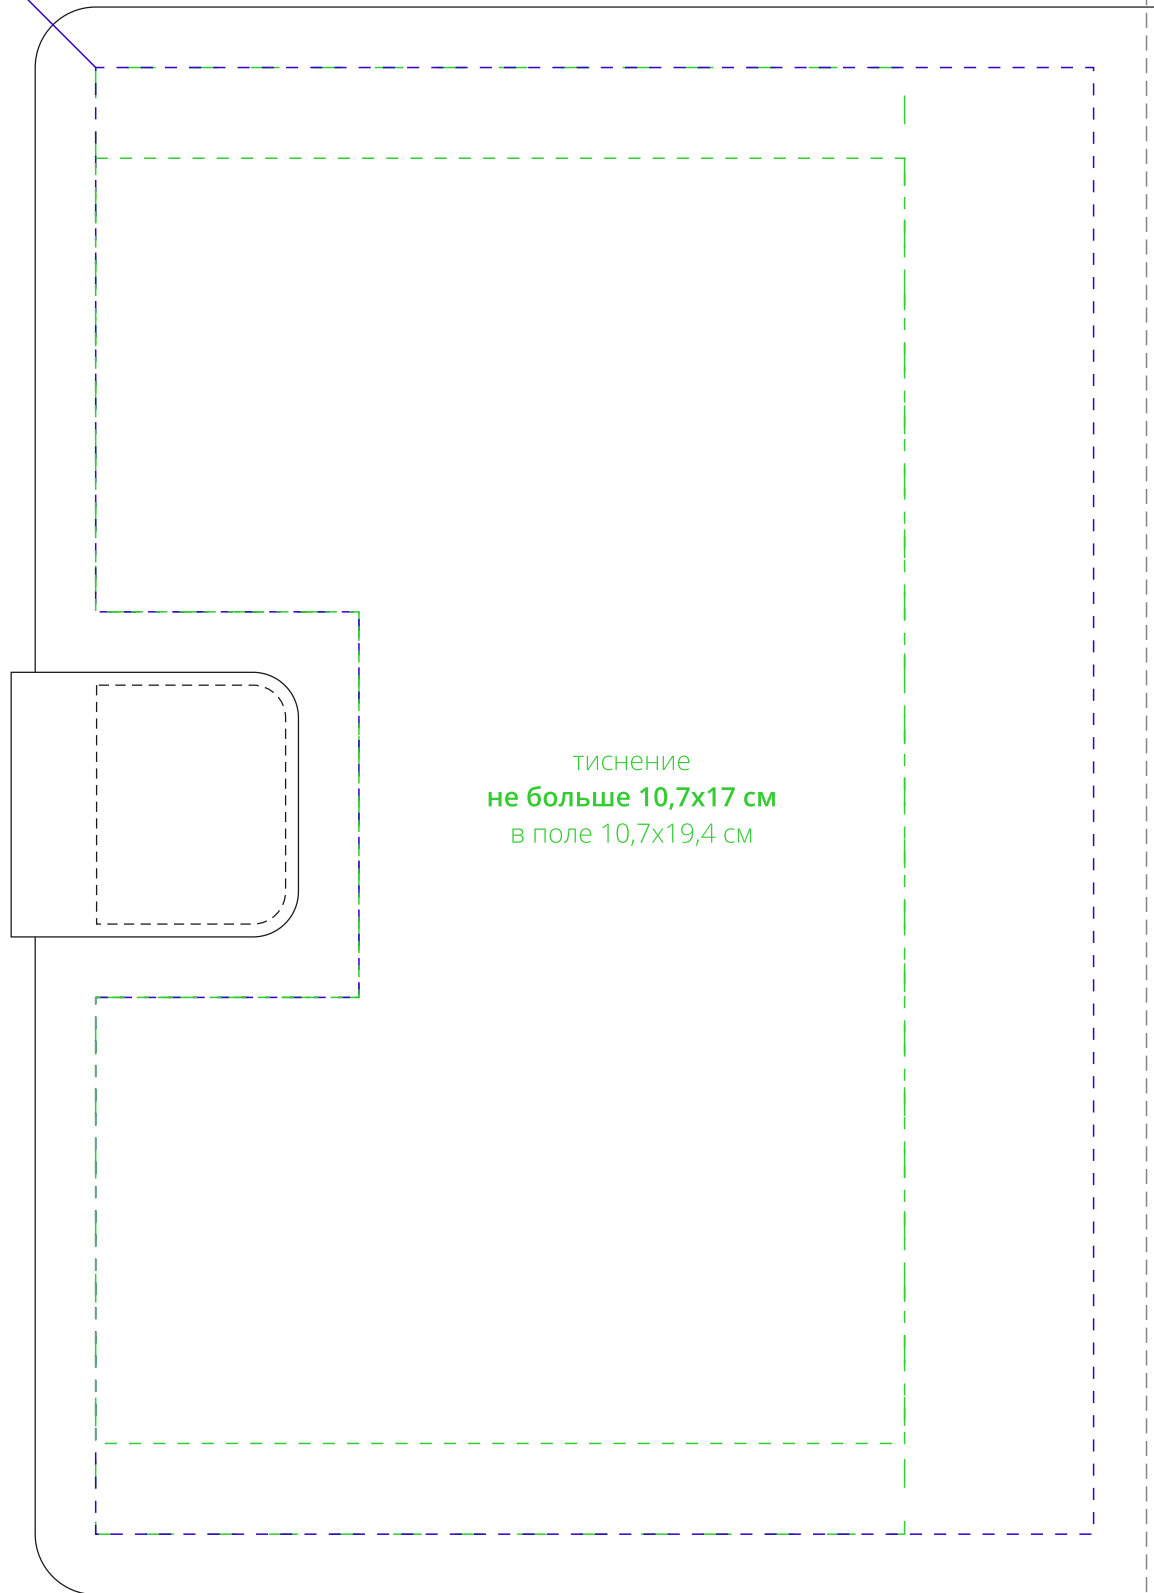

гравировка
13,2x19,4 см

оборот

глуб

ляссе

Шелкография, 0,2x10 см

глуб

лицо

гравировка
13,2x19,4 см