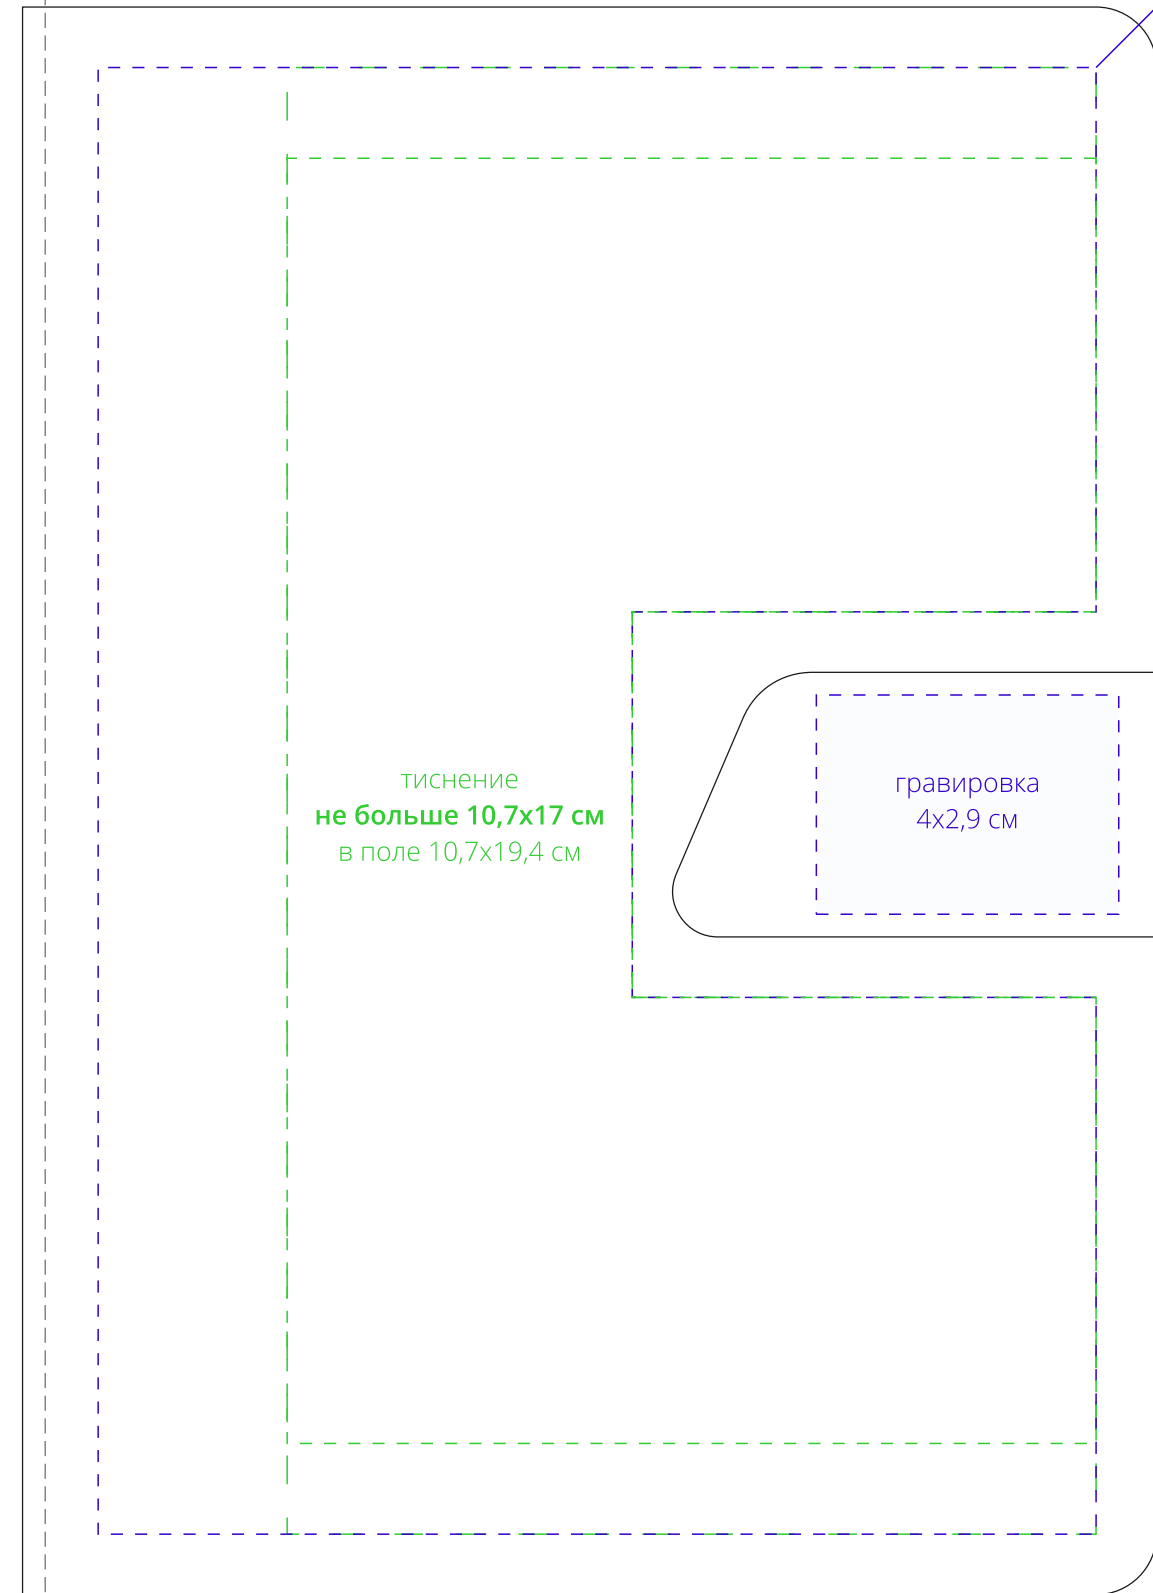

гравировка
13,2x19,4 см

оборот

глуб

ляссе

Шелкография, 0,2x10 см

глуб

лицо

гравировка
13,2x19,4 см