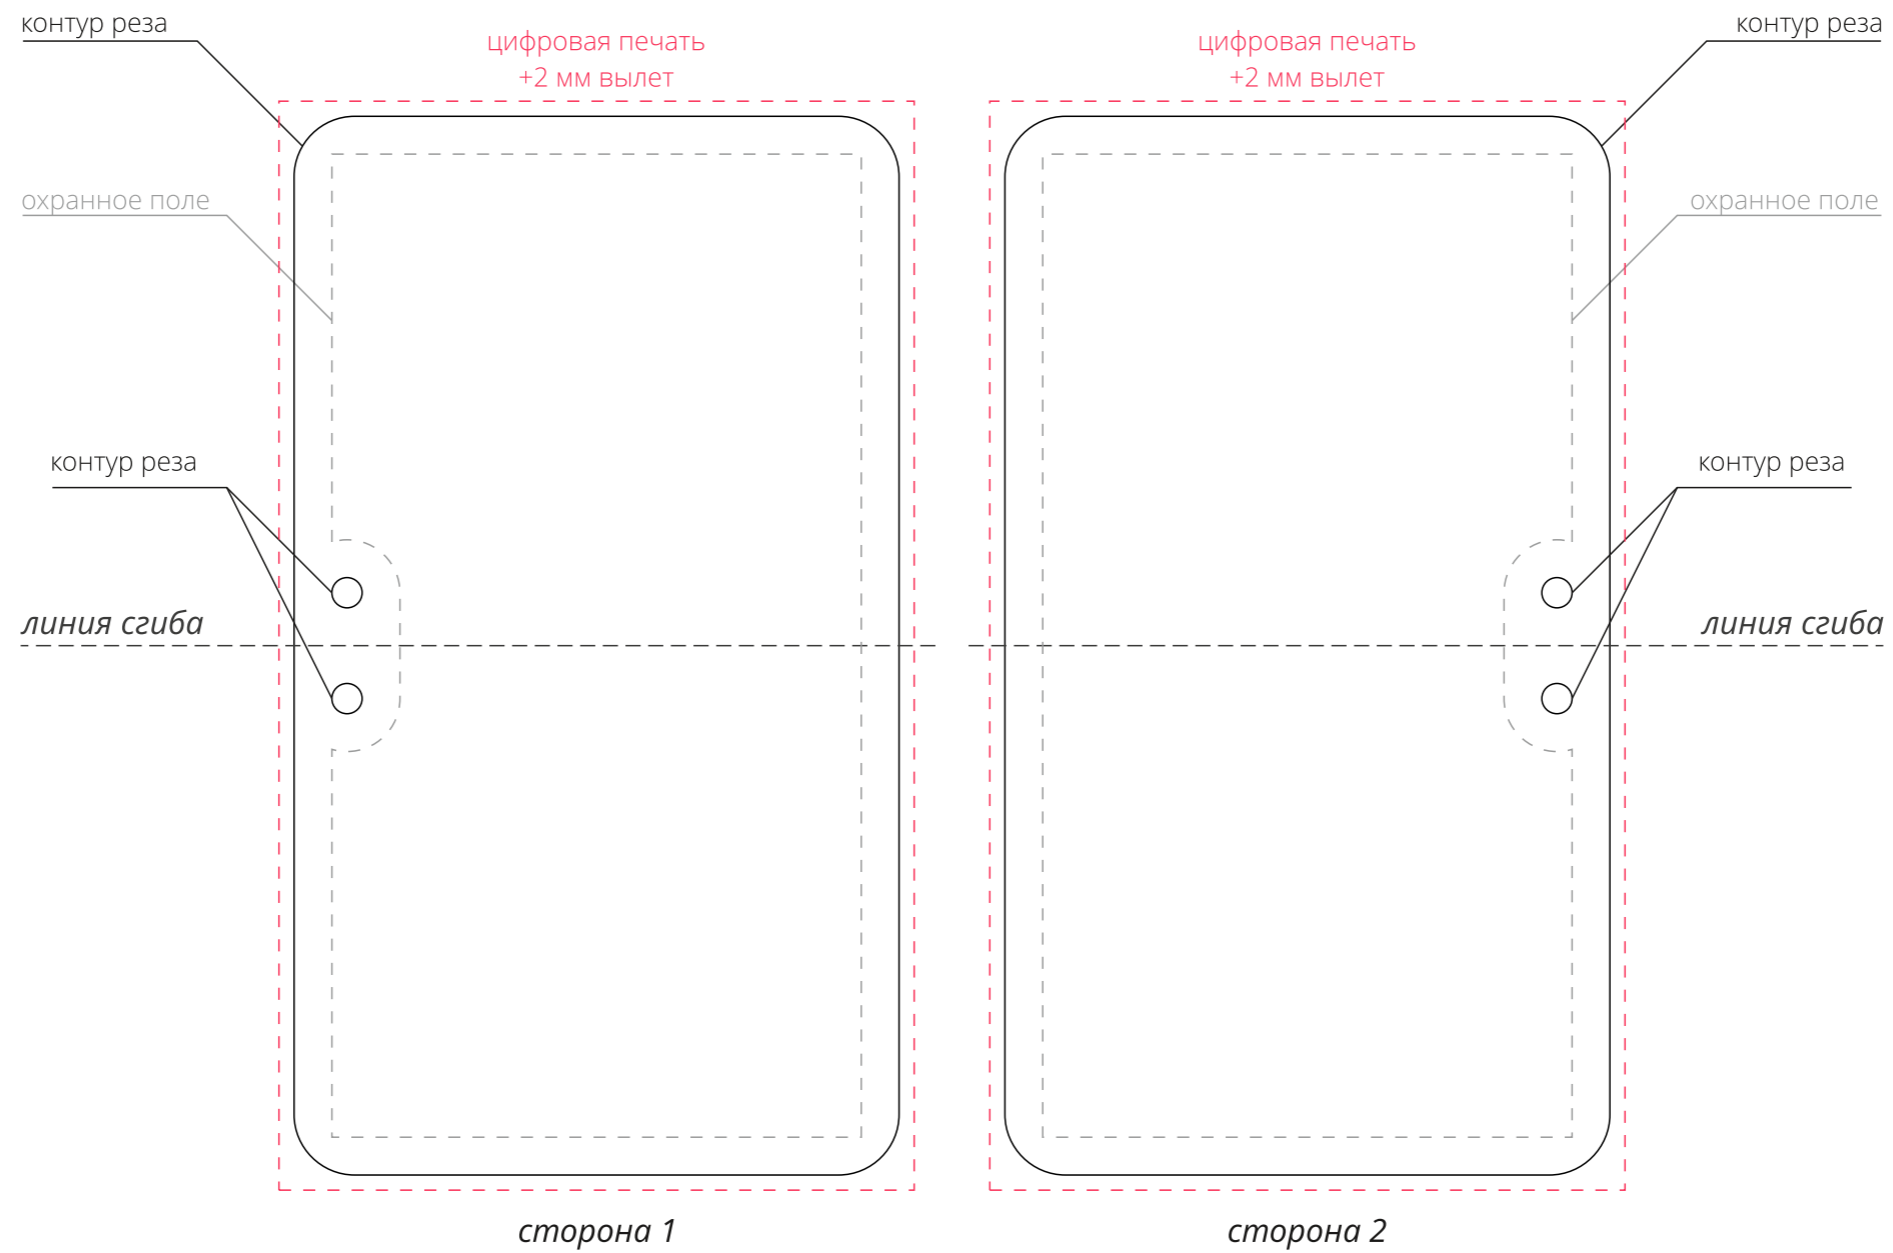

Арт. 15760.02
Заготовка из картона Carta, M
M1:1

ПРИМЕР ОФОРМЛЕНИЯ МАКЕТА

Рекомендуемые размеры: 8x14 / 6x12 / 9x9 см

Важно!

В связи с допустимой погрешностью резки следует соблюдать следующие рекомендации:

- вылет изображения за контур реза должен быть 2 мм;
- охранное поле от контура реза до значимой информации должно быть 5 мм.