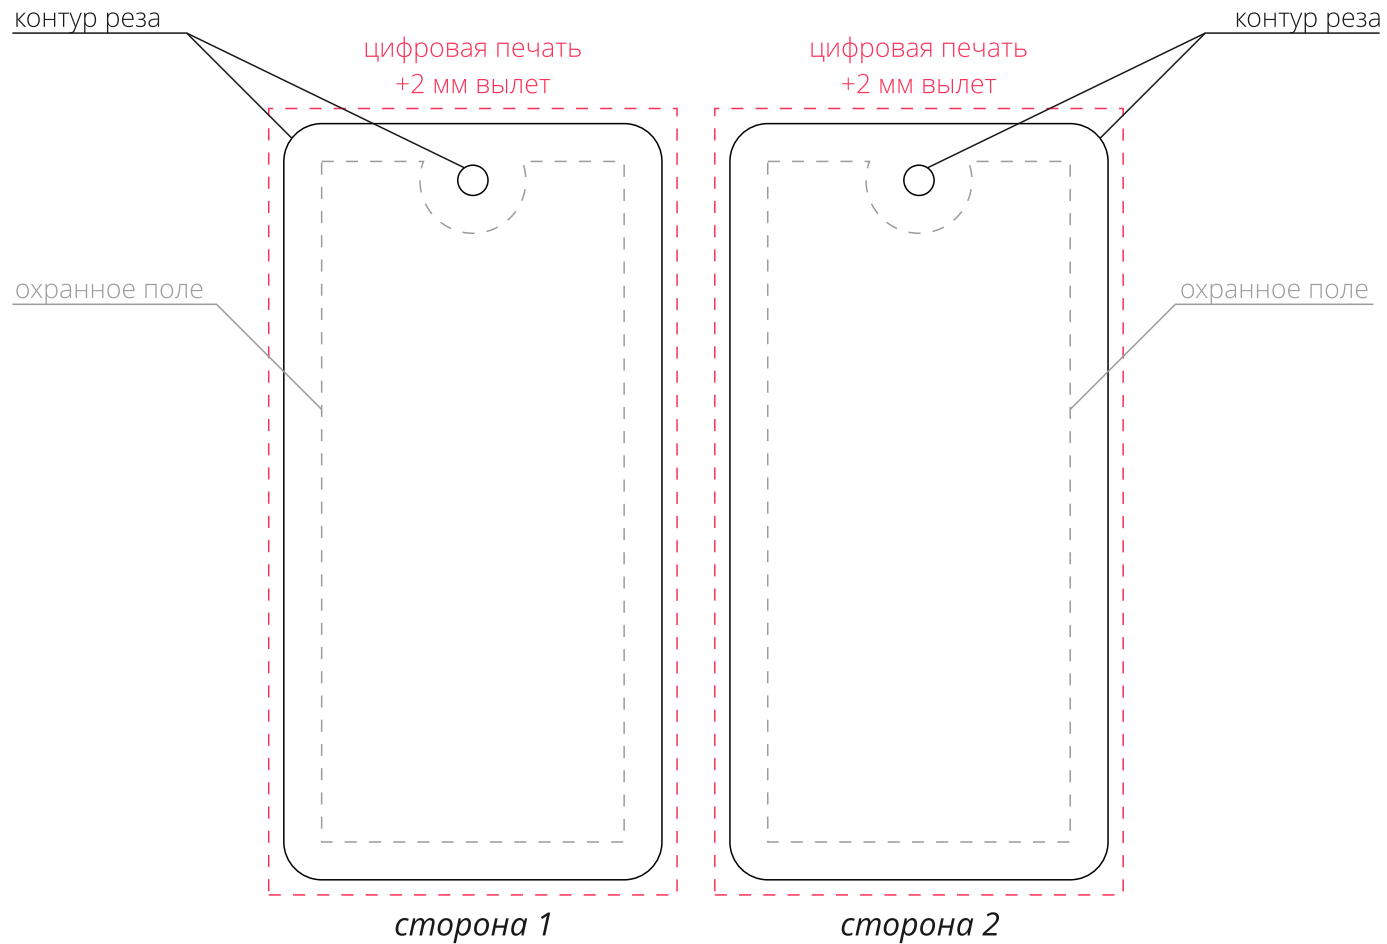

Арт. 15760.01  
Заготовка из картона Carta, S  
M1:1

### ПРИМЕР ОФОРМЛЕНИЯ МАКЕТА

Рекомендуемые размеры: 5x10 / 7x7 / 6x8 / 3x14 см

#### **Важно!**

- В связи с допустимой погрешностью резки следует соблюдать следующие рекомендации:**
- вылет изображения за контур реза должен быть 2 мм;
  - охранное поле от контура реза до значимой информации должно быть 5 мм.