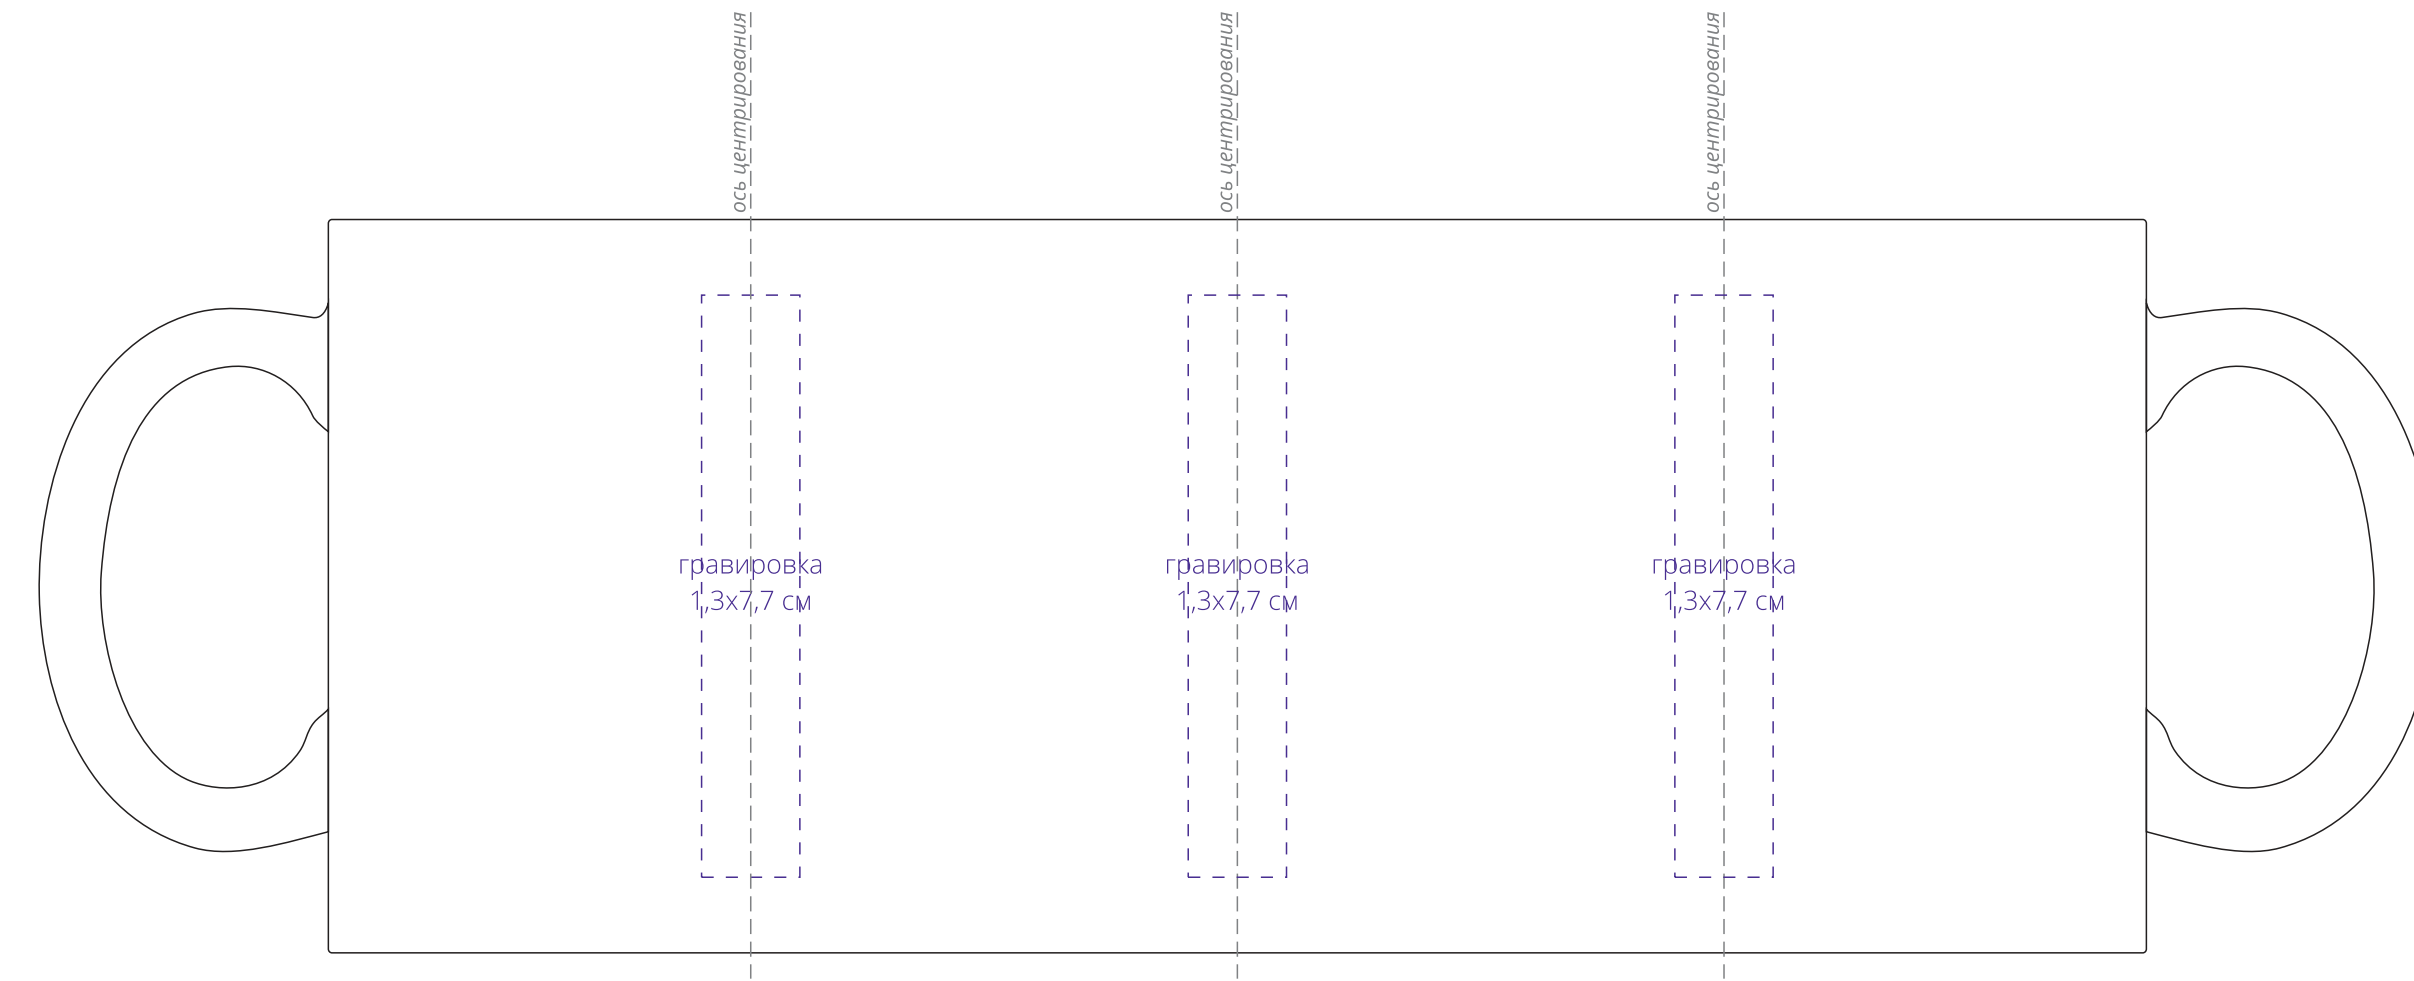

Арт. 15753
Кружка «Хамелеон», глянцевая
M1:1

Внимание!
Высота кружки может быть больше или меньше на 2 мм.