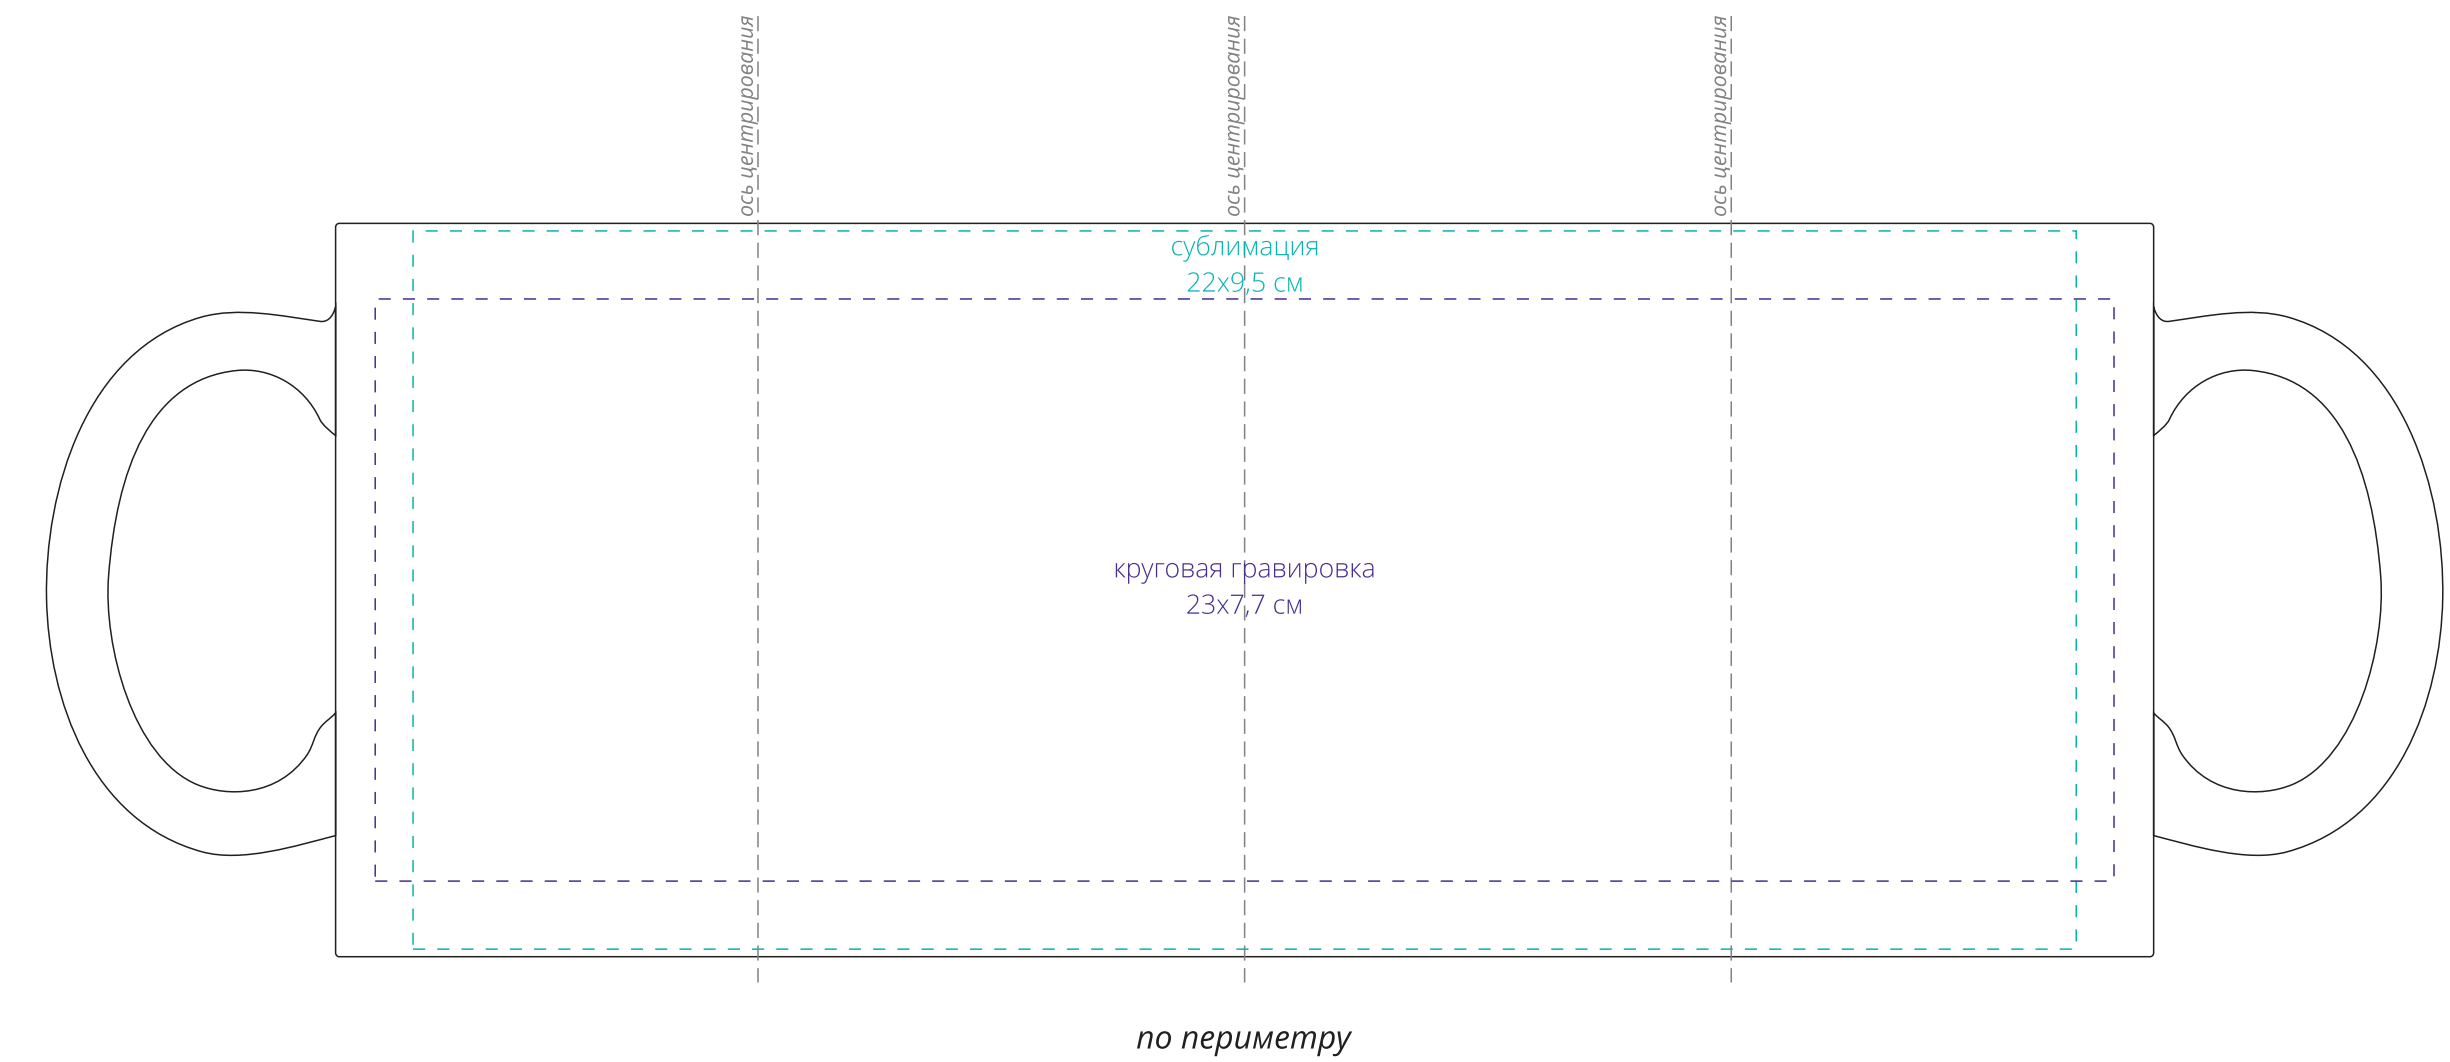

Арт. 15753
Кружка «Хамелеон», глянцевая
M1:1

Внимание!
Высота кружки может быть больше или меньше на 2 мм.