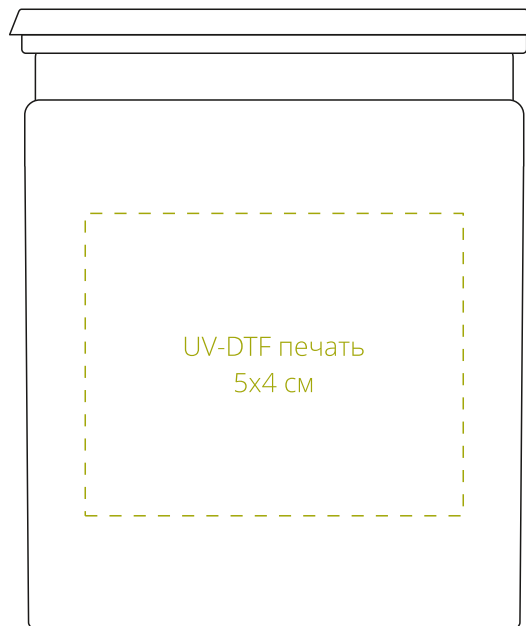

Арт. 15669

Жевательный мармелад Cream Team

M1:1

полиграфическая вставка  
Ø6 см  
+ 2 мм вылет

*вставка под крышку*

UV-DTF печать  
5x4 см