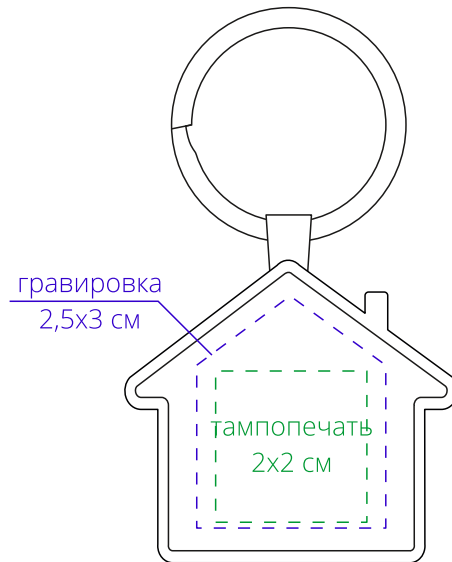

Арт. 15666
Брелок Leather Lodge ver.2
M1:1

сторона а

сторона б