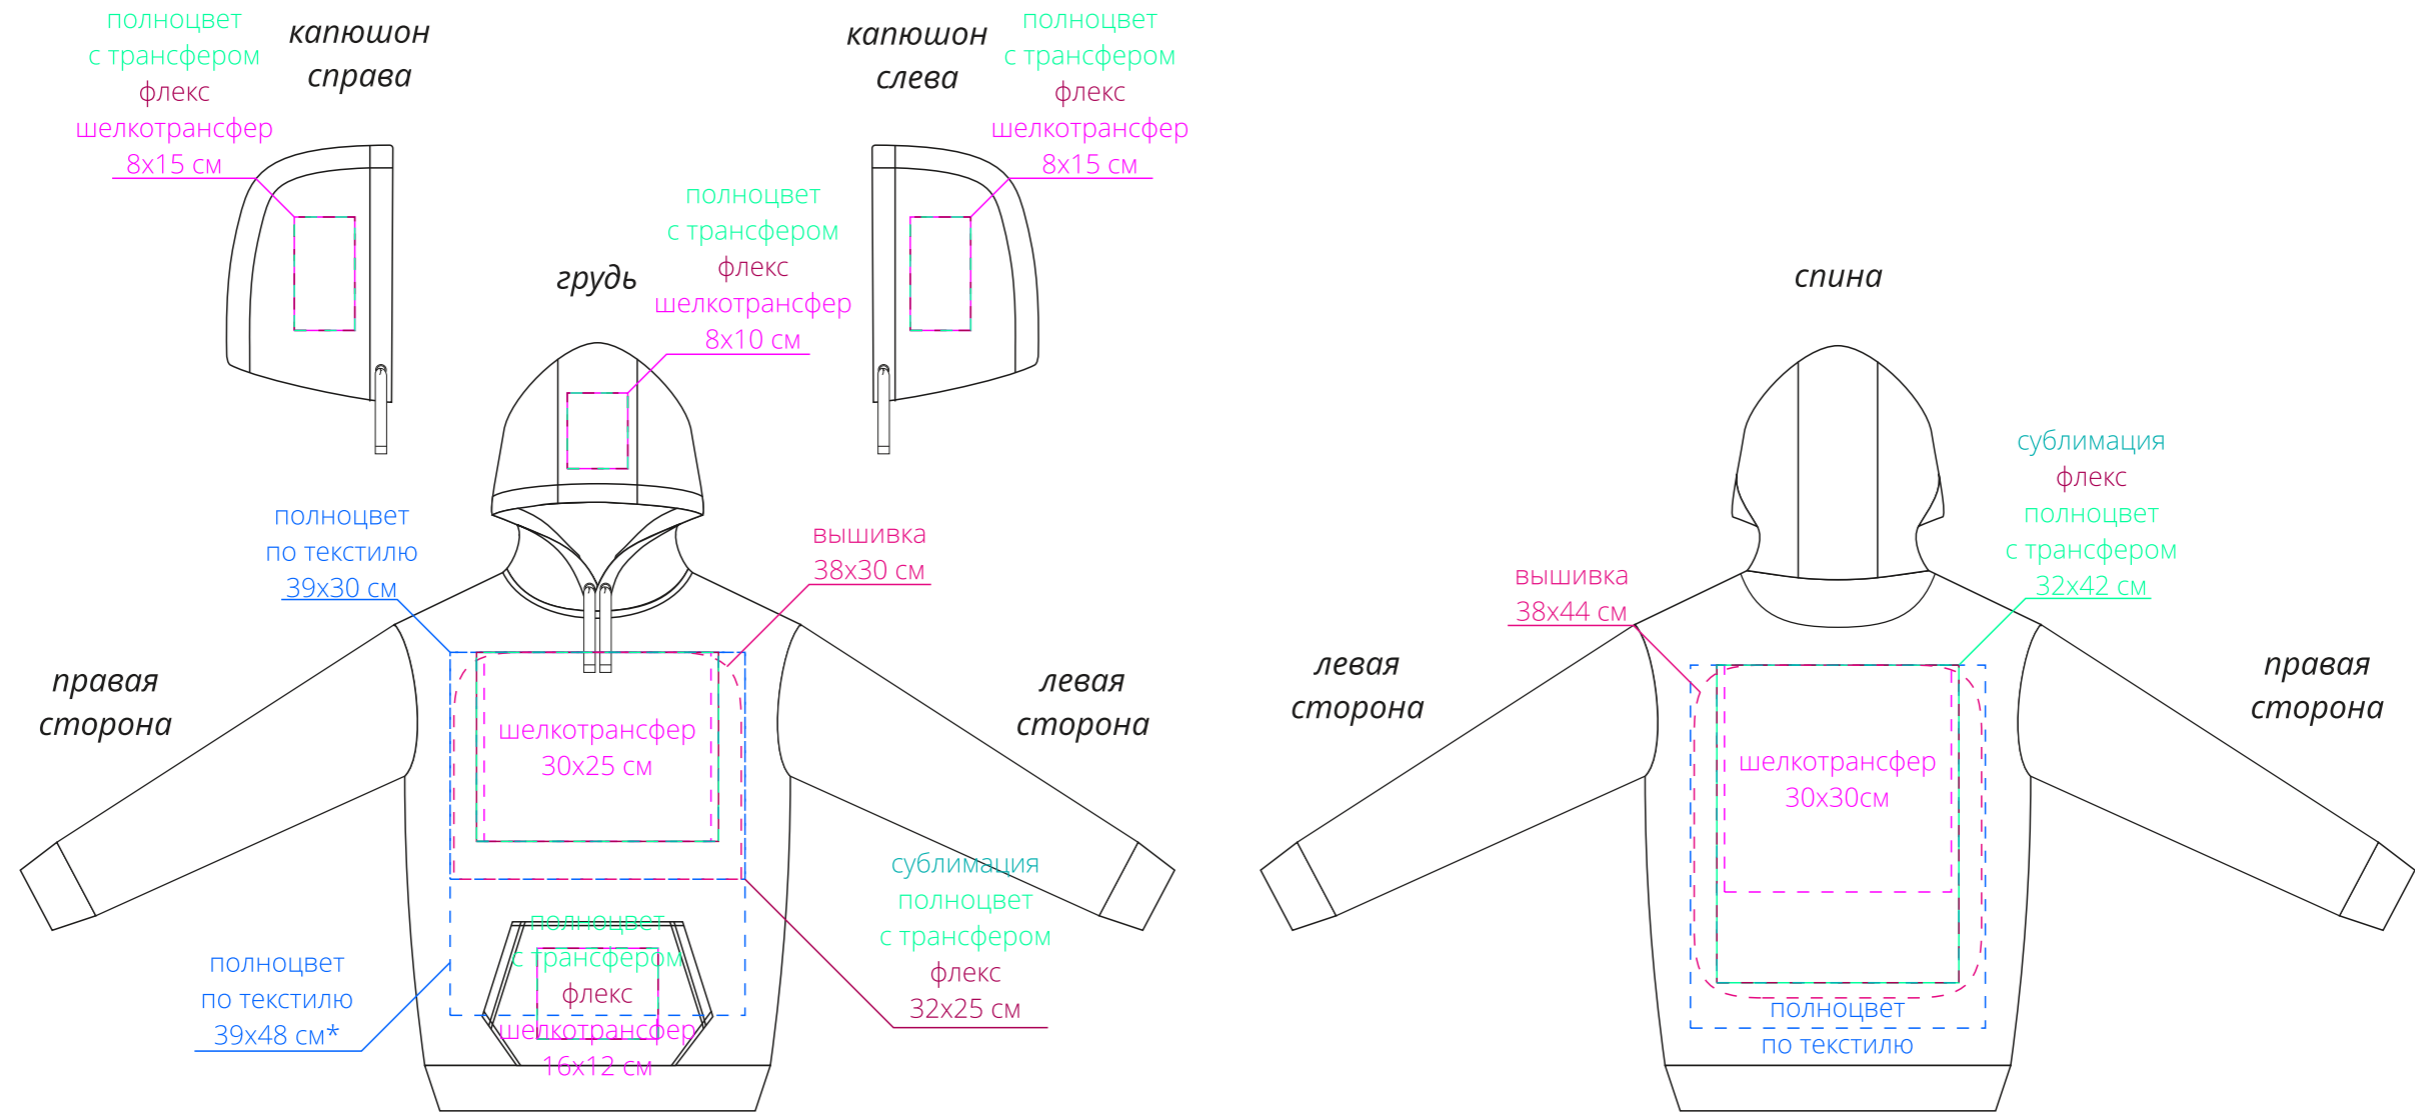

Арт. 15642
Худи унисекс Sublimatism
M1:10

***печать в поле 39x48 см только после согласования с производством**