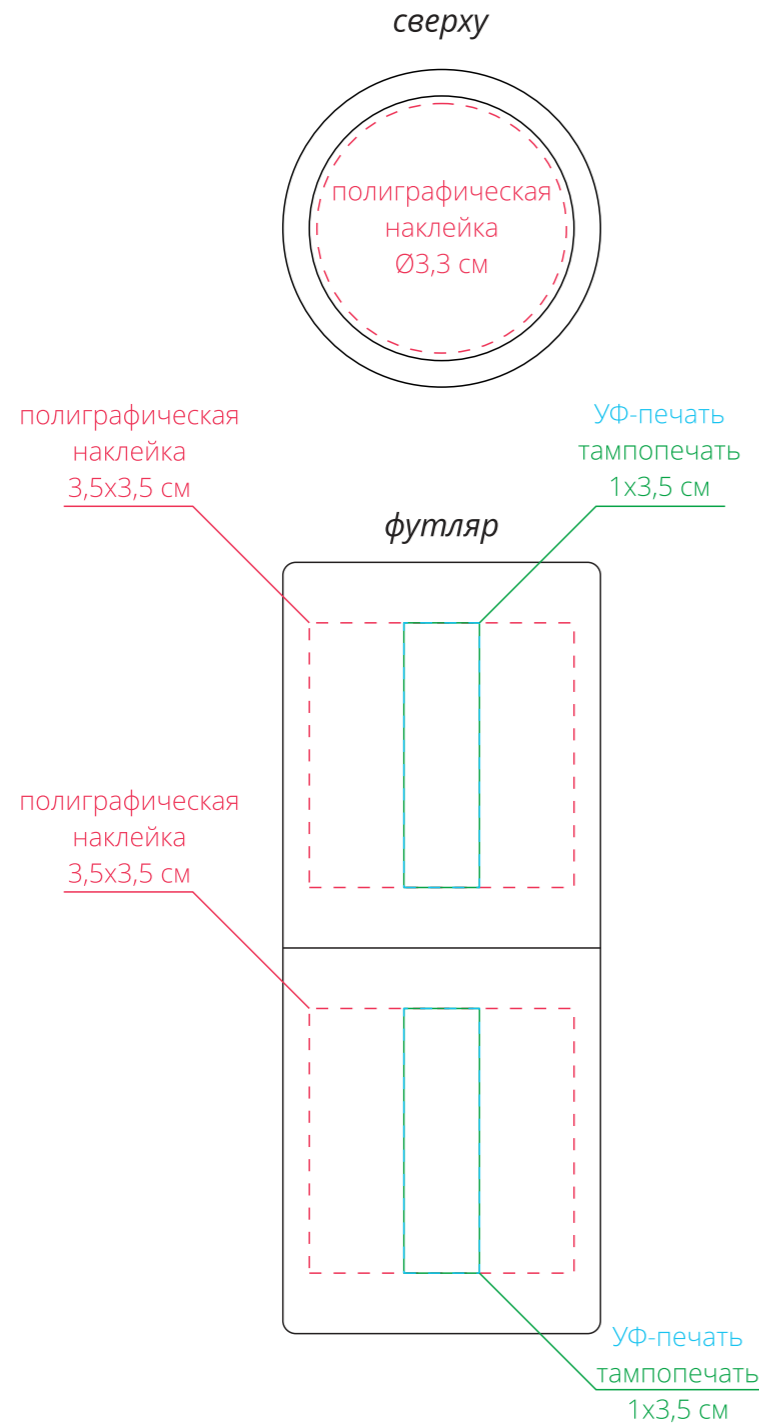

Арт. 15634
Набор цветных карандашей Pencilvania Tube Plus
M1:1

Важно!
Для гравировки по дереву
- цвет нанесения на дереве обусловлен текстурой природного материала и может быть неоднородным!