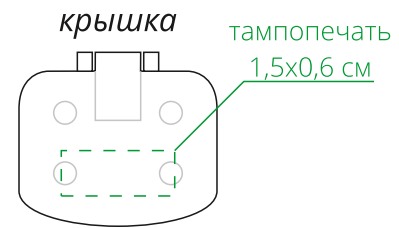

Арт. 15629

Точилка для карандашей

M1:1

слева

спереди

сзади

справа