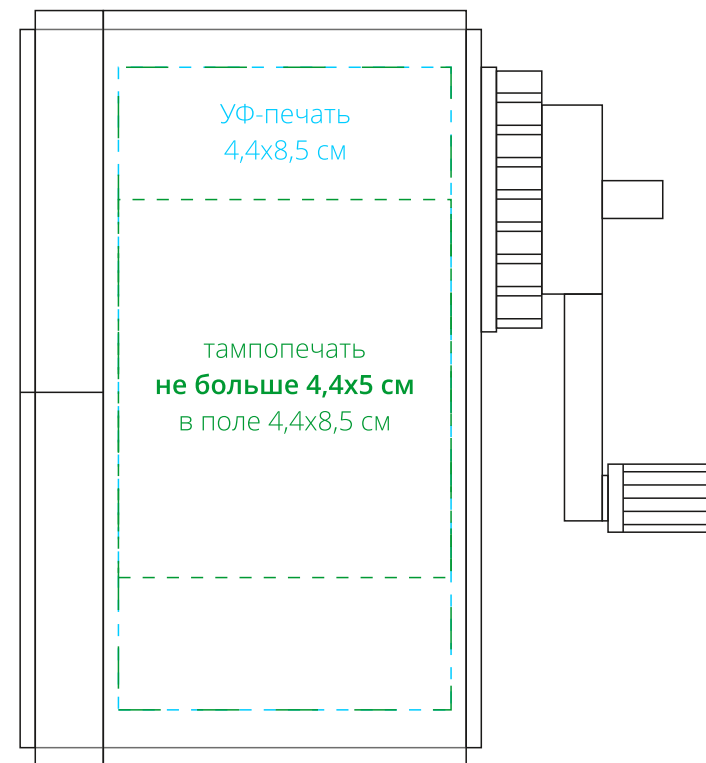

Арт. 15628

Механическая точилка для карандашей

M1:1

сверху

справа от ручки

спереди

слева от ручки

сзади