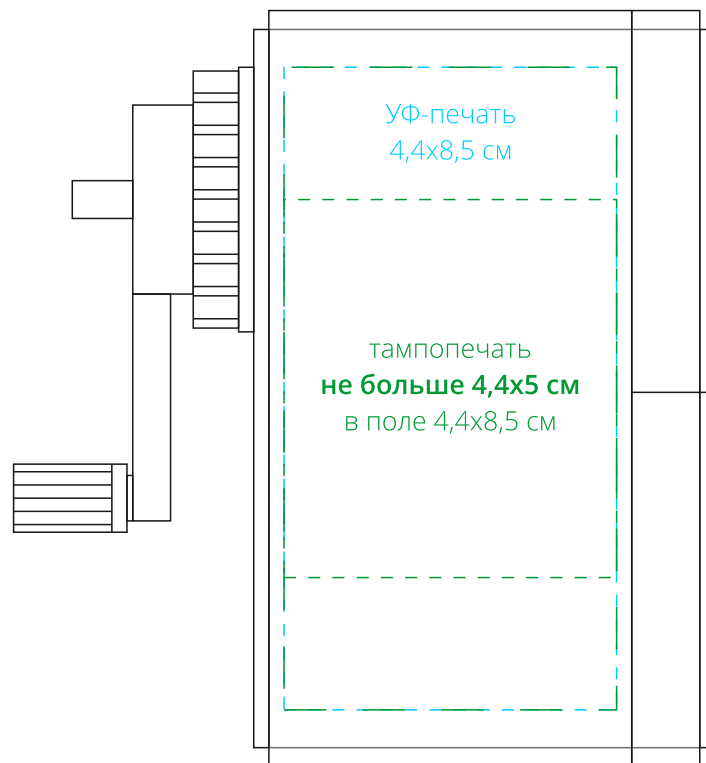

Арт. 15628

Механическая точилка для карандашей

M1:1

сверху

справа от ручки

спереди

слева от ручки

сзади