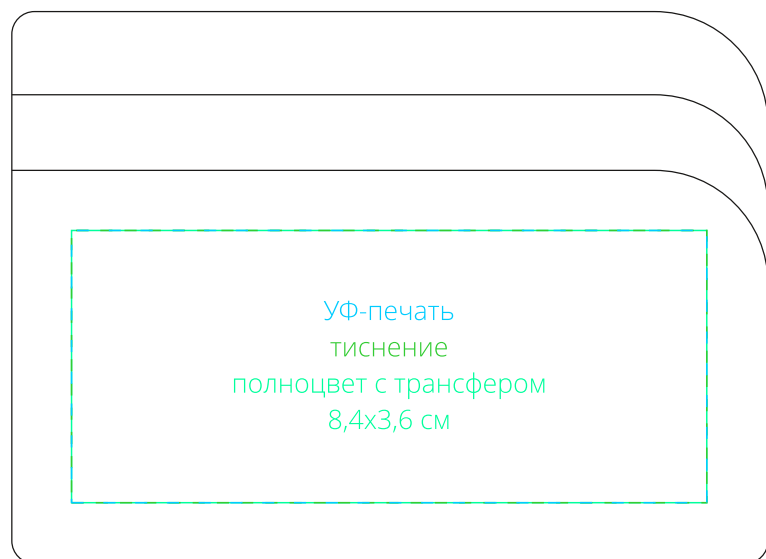

Арт. 15624

Чехол для карточек Dual

M1:1

*сторона а*

*сторона б*