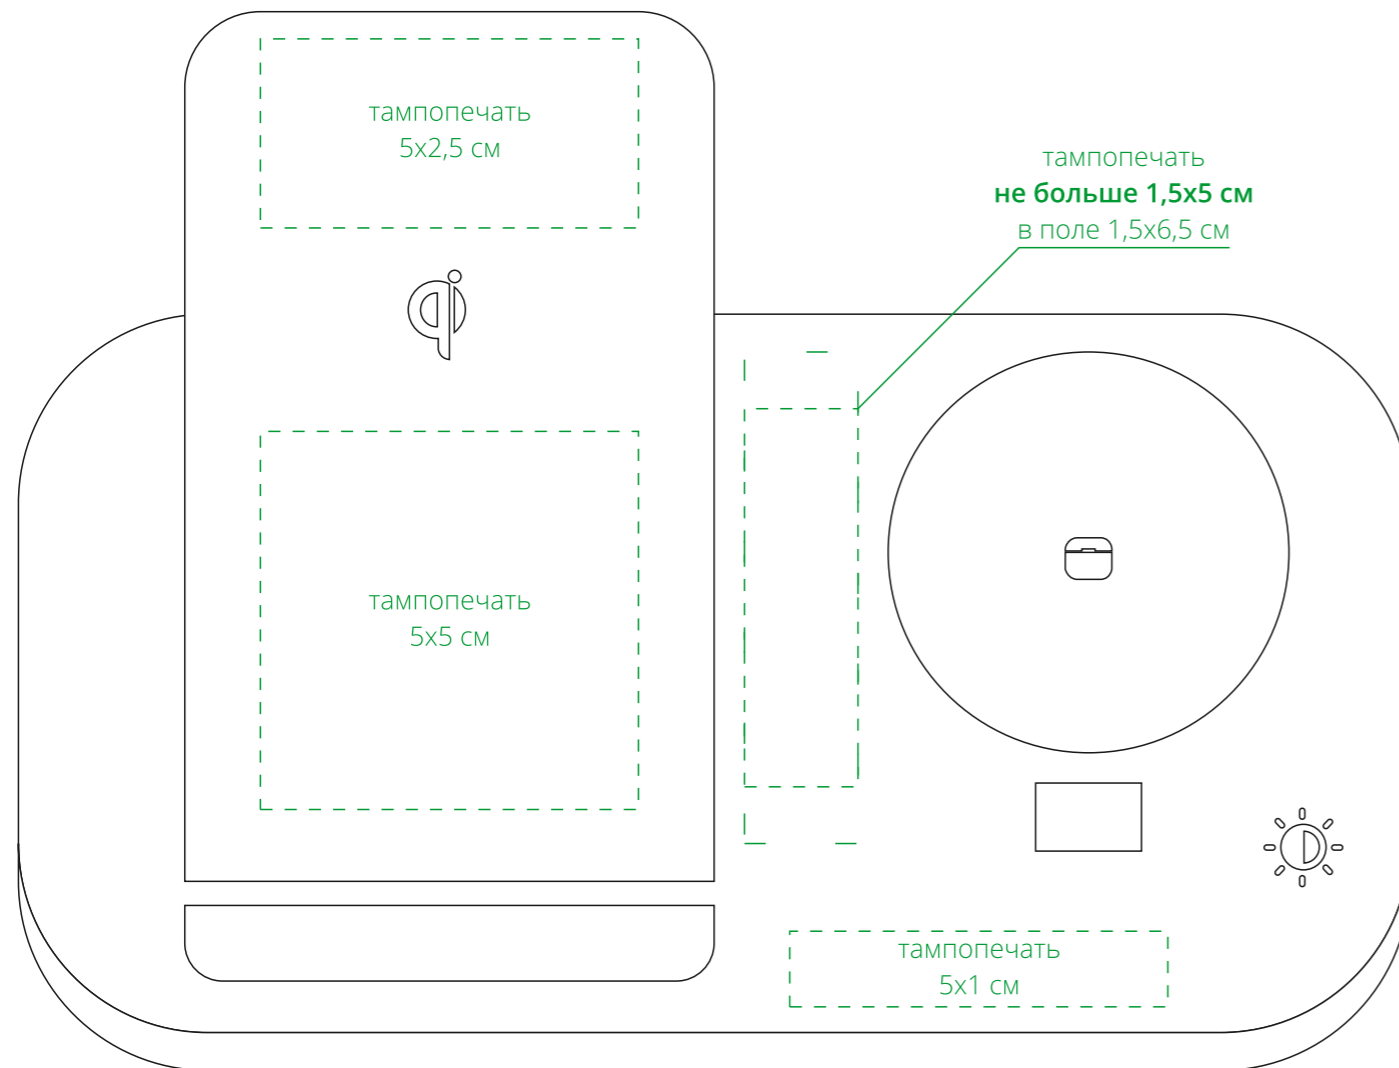

Арт. 15609
Зарядная станция с часами
M1:1

сверху

лицо