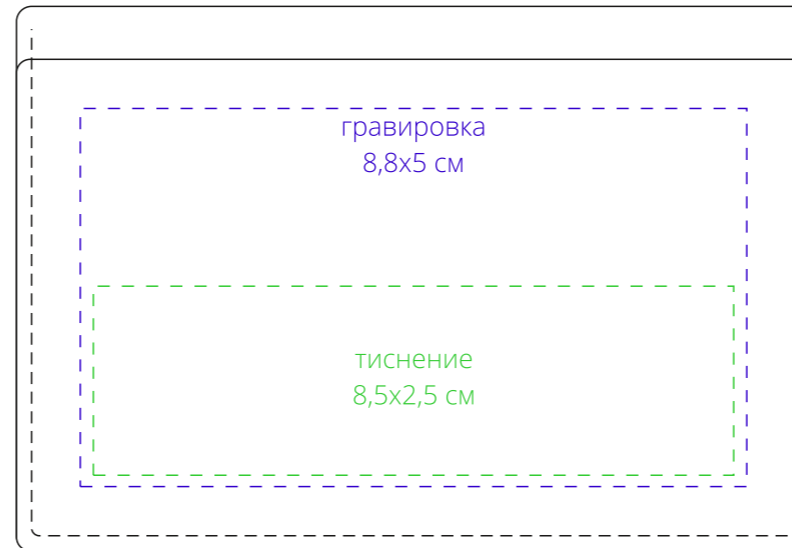

Арт. 15551
Чехол для карточек inStream
M1:1

лицо

оборот