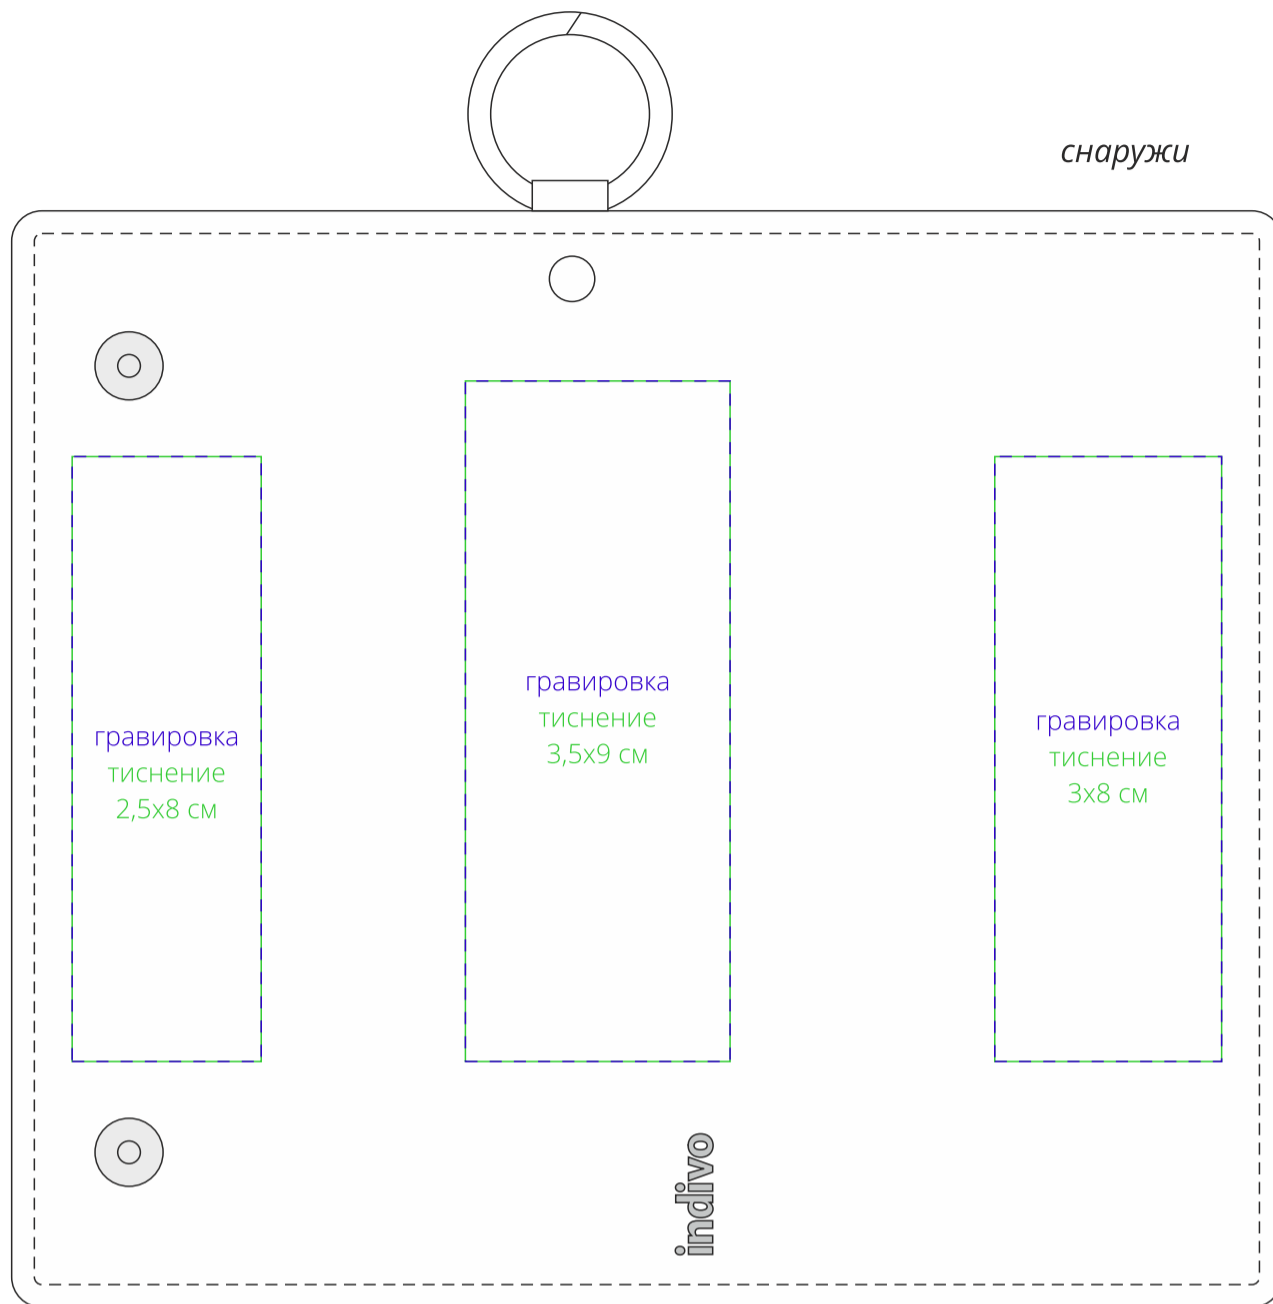

Арт.15549
Ключница inStream
M1:1

гравировка
тиснение
1x2 см