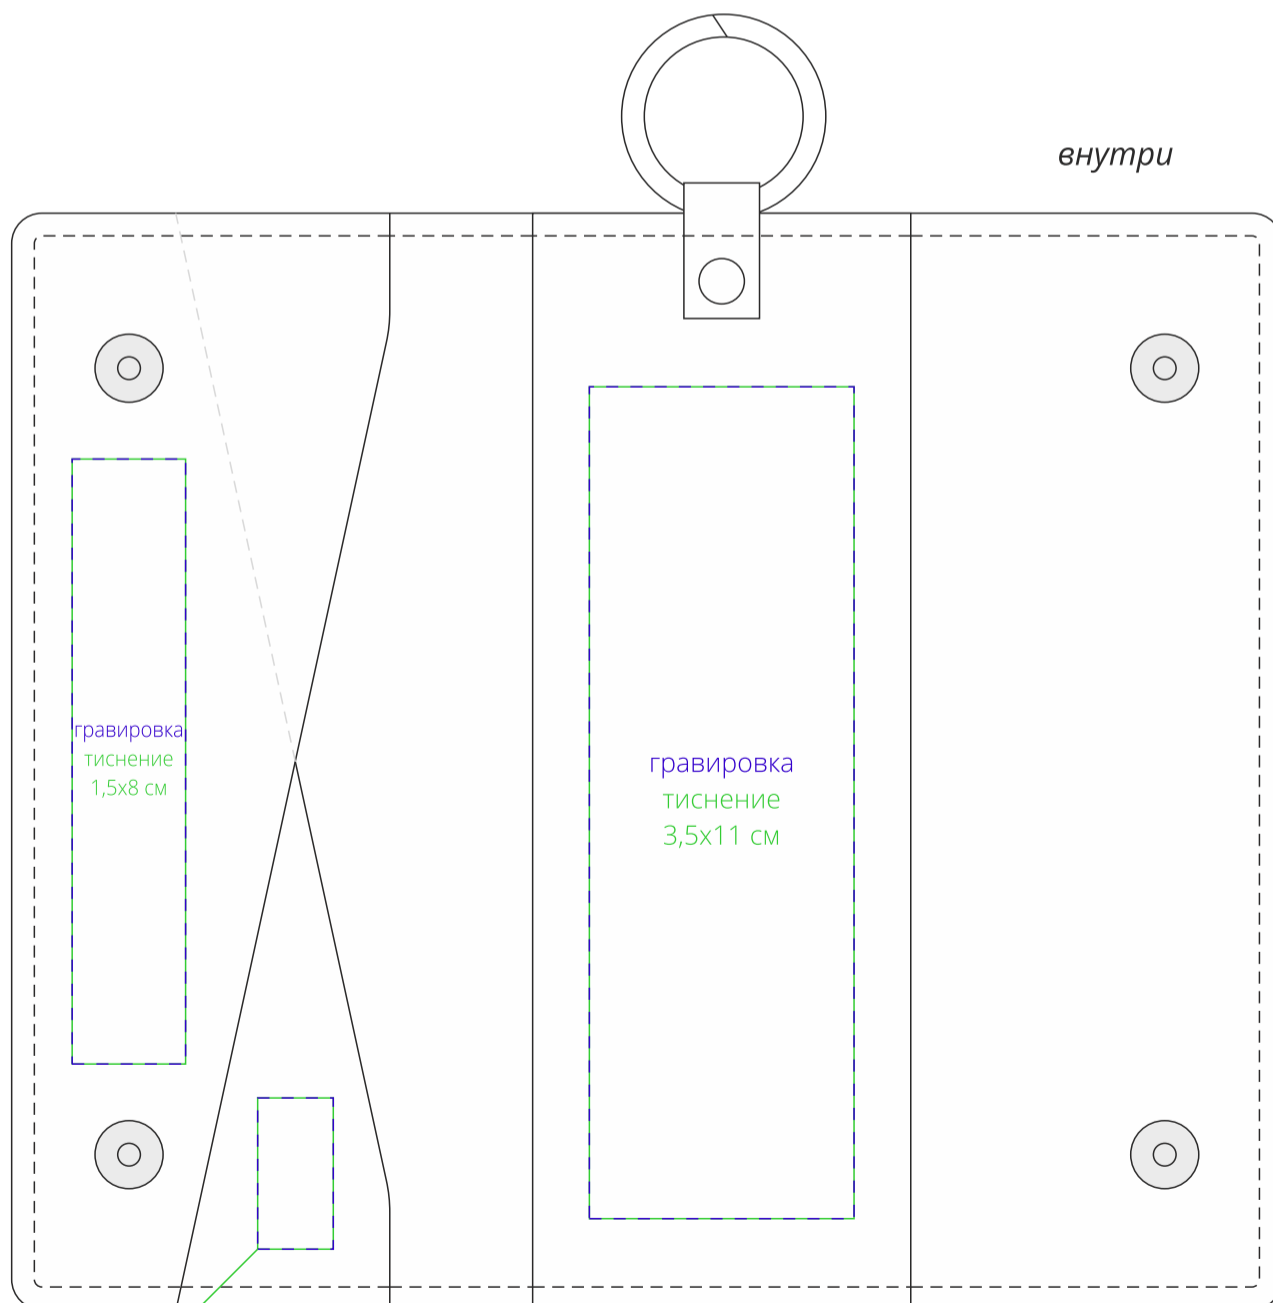

Арт.15549
Ключница inStream
M1:1

гравировка
тиснение
1x2 см