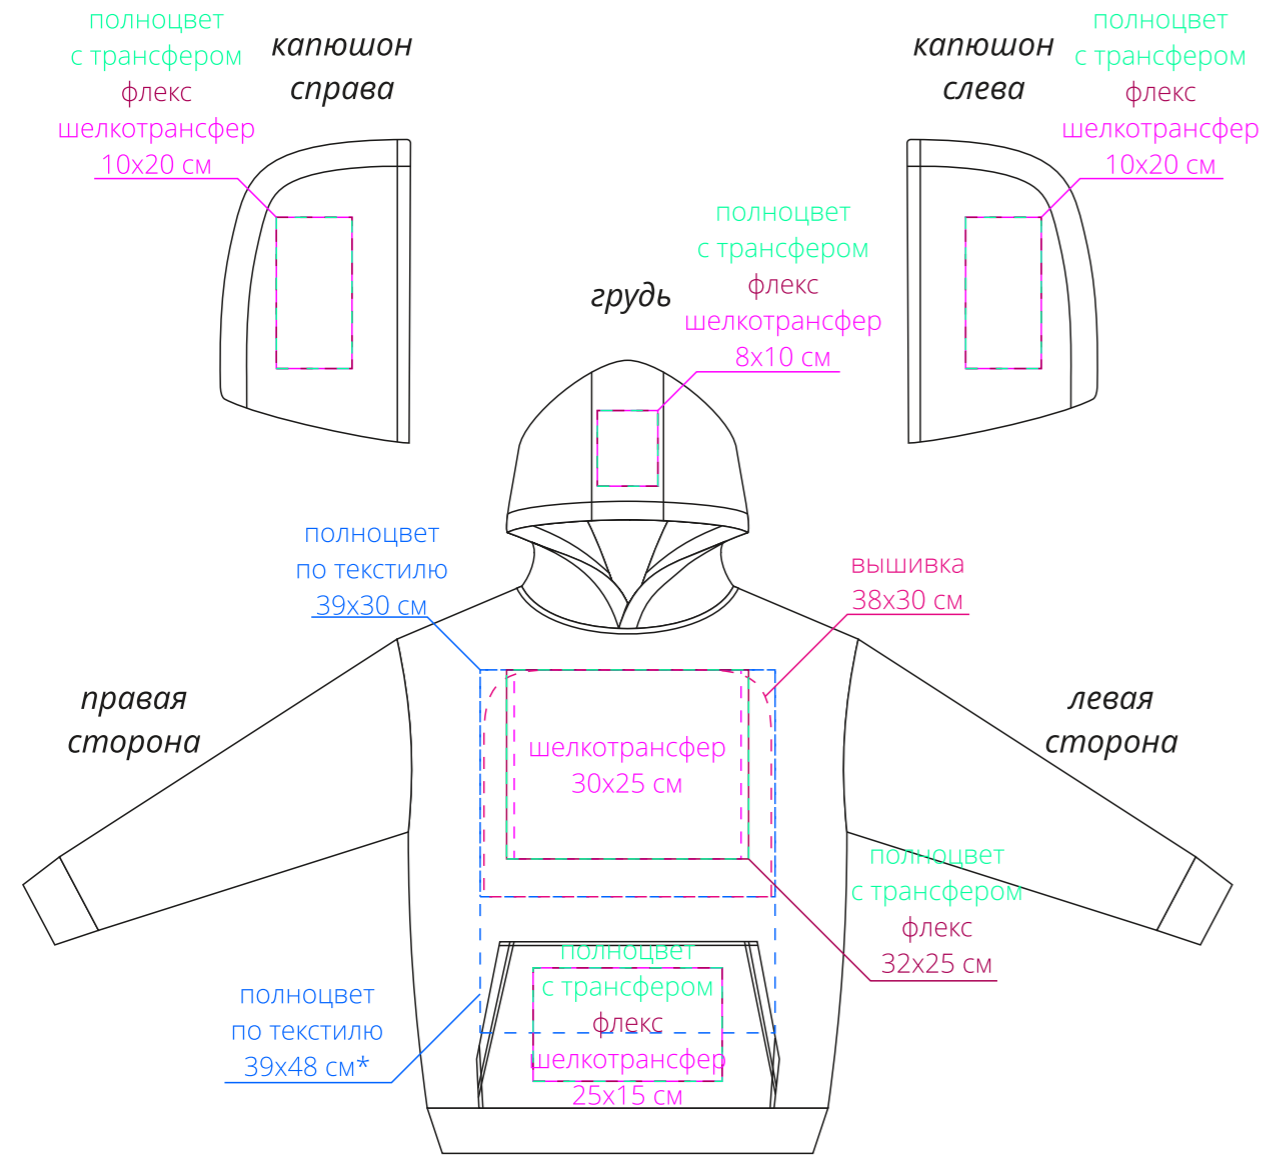

Арт. 15541
Худи унисекс Full Swing
M1:10

***печать в поле 39x48 см только после согласования с производством**