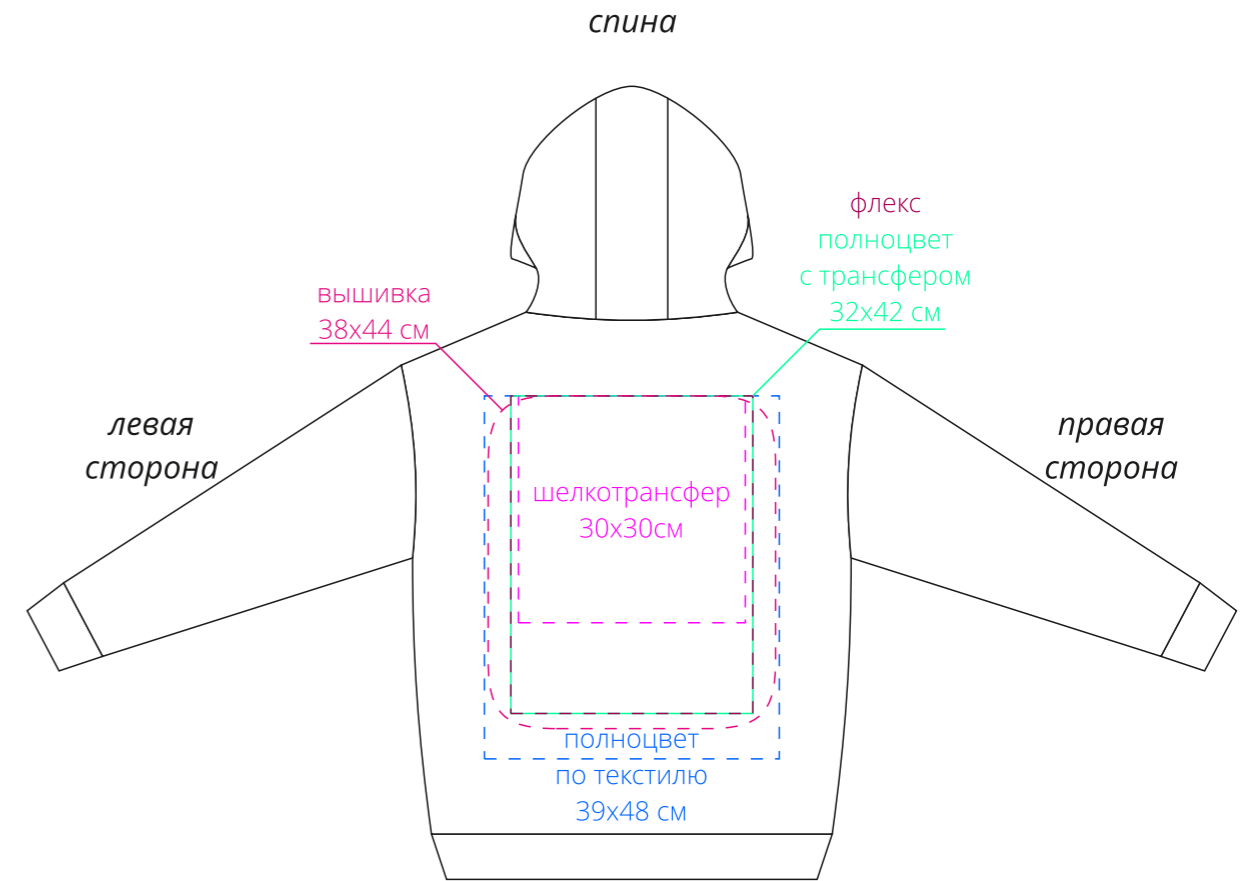

Арт. 15541
Худи унисекс Full Swing
M1:10

***печать в поле 39x48 см только после согласования с производством**