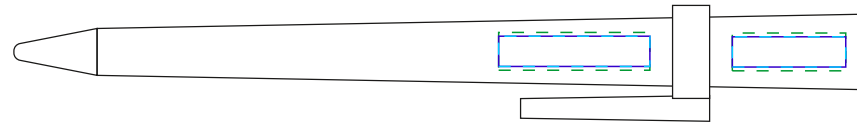

Арт. 15533
Вечная ручка Forever Primina
M1:1

на одной линии с клипом

справа от клипа

слева от клипа

на оборотной от клипа стороне