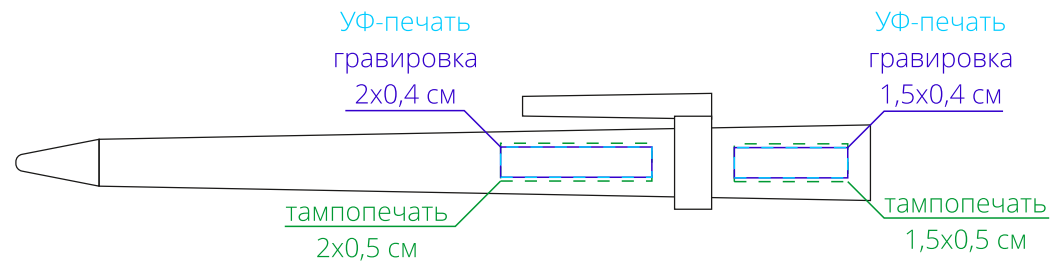

Арт. 15533
Вечная ручка Forever Primina
M1:1

на одной линии с клипом

справа от клипа

слева от клипа

на оборотной от клипа стороне