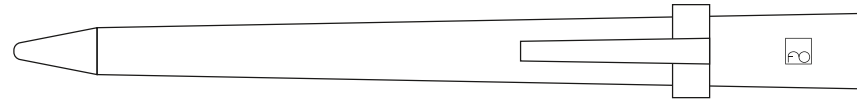

Арт. 15533
Вечная ручка Forever Primina
M1:1

на одной линии с клипом

справа от клипа

слева от клипа

на оборотной от клипа стороне